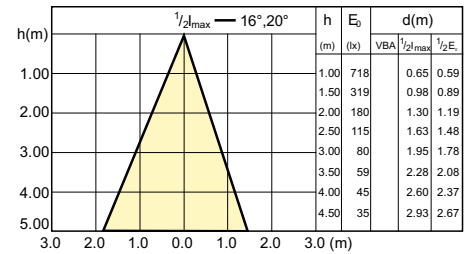

CorePro LEDspot GU10 Hochvolt-Reflektorlampen

Accent Diagrams

Beam Diagrams