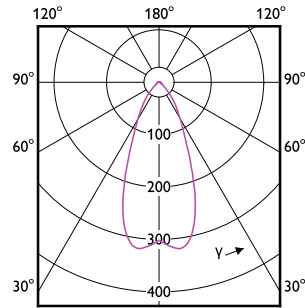

CorePro LEDspot GU10 Hochvolt-Reflektorlampen

Order Code	Full Product Name	Energieverbrauch kWh/ 1.000 Std.
72839000	Corepro LEDspot 4.6-50W GU10 840 36D	5 kWh