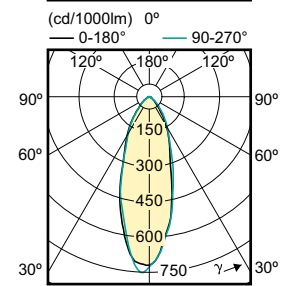

CorePro LEDspot GU10 Hochvolt-Reflektorlampen

Order Code	Full Product Name	Energieverbrauch kWh/ 1.000 Std.
72839000	Corepro LEDspot 4.6-50W GU10 840 36D	5 kWh