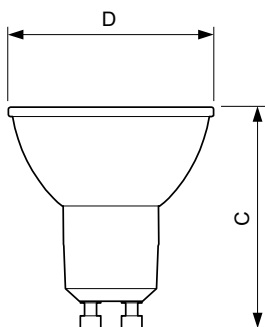

Hinweise

- Nicht für Gleichspannung geeignet
- Max. 80% Luftfeuchtigkeit
- Min. 10 mm Luftraum beim Deckeneinbau zur Gewährleistung der konstanten Wärmeableitung

Abmessungsskizzen

Product	D	C
CorePro LEDspot 3-35W GU10 827 36D DIM	50 mm	54 mm
CorePro LEDspot 3-35W GU10 830 36D DIM	50 mm	54 mm
CorePro LEDspot 3-35W GU10 840 36D DIM	50 mm	54 mm
CorePro LEDspot 4-50W GU10 827 36D DIM	50 mm	54 mm
CorePro LEDspot 4-50W GU10 830 36D DIM	50 mm	54 mm
CorePro LEDspot 4-50W GU10 840 36D DIM	50 mm	54 mm
CorePro LEDspot 4.6-50W GU10 827 36D 5CT	50 mm	54 mm
Corepro LEDspot 3.5-35W GU10 827 36D	50 mm	54 mm
Corepro LEDspot 3.5-35W GU10 830 36D	50 mm	54 mm
Corepro LEDspot 3.5-35W GU10 840 36D	50 mm	54 mm
Corepro LEDspot 4.6-50W GU10 827 36D	50 mm	54 mm
Corepro LEDspot 4.6-50W GU10 830 36D	50 mm	54 mm
Corepro LEDspot 4.6-50W GU10 840 36D	50 mm	54 mm