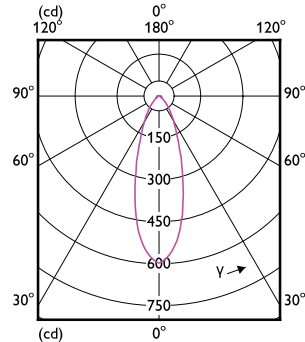

CorePro LEDspot GU10 Hochvolt-Reflektorlampen

Order Code	Full Product Name	Energieverbrauch kWh/ 1.000 Std.
72839000	Corepro LEDspot 4.6-50W GU10 840 36D	5 kWh