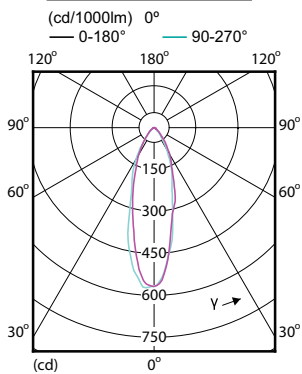

CorePro LEDspot GU10 Hochvolt-Reflektorlampen

Order Code	Full Product Name	Energieverbrauch kWh/ 1.000 Std.
72839000	Corepro LEDspot 4.6-50W GU10 840 36D	5 kWh