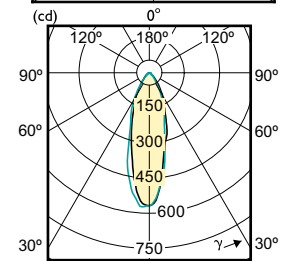

CorePro LEDspot GU10 Hochvolt-Reflektorlampen

Order Code	Full Product Name	Energieverbrauch kWh/ 1.000 Std.
72839000	Corepro LEDspot 4.6-50W GU10 840 36D	5 kWh