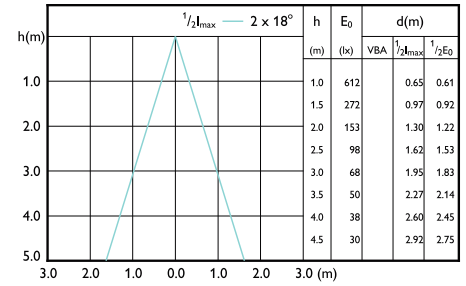

Beam diagram - CorePro LEDspot 4-50W GU10
830 36D DIM

CorePro LEDspot GU10 Hochvolt-Reflektorlampen

Beam Diagrams

Beam diagram - CorePro LEDspot 4-50W GU10
840 36D DIM

Beam diagram - CorePro LEDspot 3-35W GU10
830 36D DIM