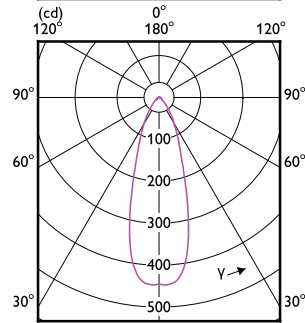

CorePro LEDspot GU10 Hochvolt-Reflektorlampen

Order Code	Full Product Name	Energieverbrauch kWh/ 1.000 Std.
72839000	Corepro LEDspot 4.6-50W GU10 840 36D	5 kWh