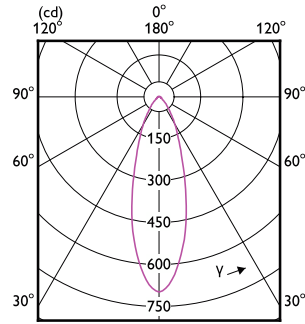

CorePro LEDspot GU10 Hochvolt-Reflektorlampen

Order Code	Full Product Name	Energieverbrauch kWh/ 1.000 Std.
72839000	Corepro LEDspot 4.6-50W GU10 840 36D	5 kWh