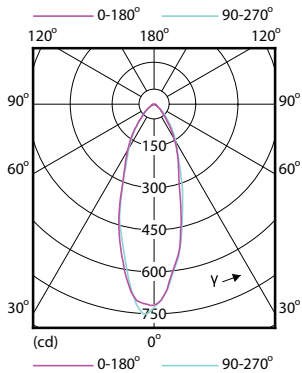

CorePro LEDspot GU10 Hochvolt-Reflektorlampen

Order Code	Full Product Name	Energieverbrauch kWh/ 1.000 Std.
72839000	Corepro LEDspot 4.6-50W GU10 840 36D	5 kWh