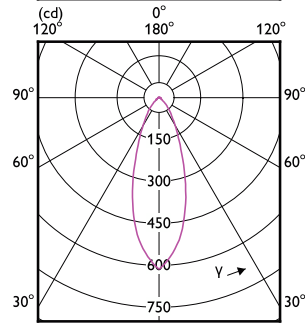

CorePro LEDspot GU10 Hochvolt-Reflektorlampen

Order Code	Full Product Name	Energieverbrauch kWh/ 1.000 Std.
72839000	Corepro LEDspot 4.6-50W GU10 840 36D	5 kWh