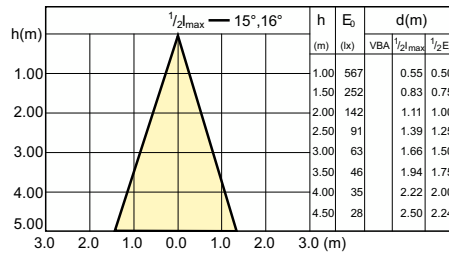

Accent Diagram - CorePro LEDspot 3-35W GU10
840 36D DIM

CorePro LEDspot GU10 Hochvolt-Reflektorlampen

Accent Diagrams

Accent Diagram - CorePro LEDspot 3-35W GU10
827 36D DIM

Beam Diagrams

Beam diagram - CorePro LEDspot 3-35W GU10
840 36D DIM