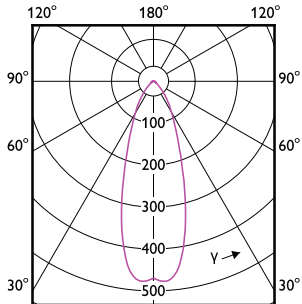

CorePro LEDspot GU10 Hochvolt-Reflektorlampen

Order Code	Full Product Name	Energieverbrauch kWh/ 1.000 Std.
72839000	Corepro LEDspot 4.6-50W GU10 840 36D	5 kWh