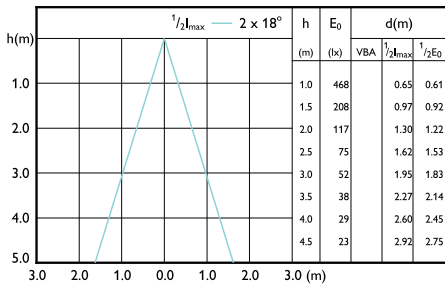

Accent Diagram - CorePro LEDspot 3-35W GU10
840 36D DIM

CorePro LEDspot GU10 Hochvolt-Reflektorlampen

Accent Diagrams

Accent Diagram - CorePro LEDspot 3-35W GU10
827 36D DIM

Beam Diagrams

Beam diagram - CorePro LEDspot 3-35W GU10
840 36D DIM