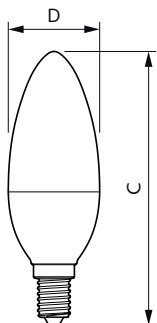

CorePro LED Kerzen- und Tropfenlampenform

Abmessungsskizzen

Product	D	C
CorePro candle ND 7-60W E14 827 B38 FR	38 mm	114 mm

Product	D	C
CorePro candle ND 2.8-25W E14 827 B35 FR	35 mm	106 mm
CorePro candle ND 5-40W E14 827 B35 FR	45 mm	87 mm

Product	D	C
CorePro lustre ND 7-60W E14 827 P48 FR	48 mm	93 mm

Product	D	C
CorePro lustre ND 2.8-25W E14 827 P45 FR	35 mm	106 mm
CorePro lustre ND 5-40W E14 827 P45 FR	45 mm	87 mm