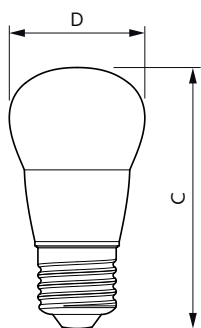

## Abmessungsskizzen

Product	D	C
CorePro lustre ND 2.8-25W E27 827 P45 FR	45 mm	88 mm
Corepro Lustre ND 5-40W E27 827 P45 FR	45 mm	88 mm