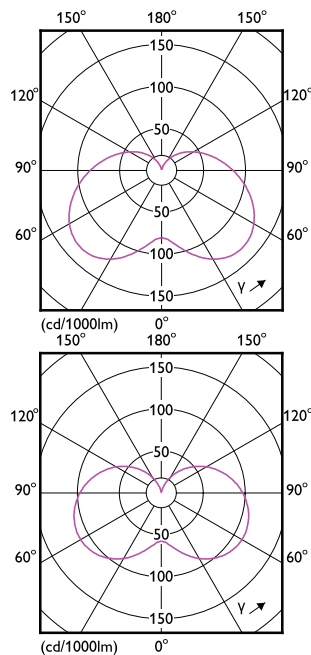

Mechanik und Gehäuse

Order Code	Full Product Name	Kolbenform
31240100	CorePro LEDcandle ND 2.8-25W E14 827 B35 FR	B35
31250000	CorePro LEDcandle ND 5-40W E14 827 B35 FR	B35
31242500	CorePro lustre ND 2.8-25W E27 827 P45 FR	P45
31244900	CorePro lustre ND 2.8-25W E14 827 P45 FR	P45
31264700	CorePro lustre ND 5-40W E14 827 P45 FR	P45

Order Code	Full Product Name	Kolbenform
31302600	CorePro lustre ND 7-60W E27 827 P48 FR	P48
31304000	CorePro lustre ND 7-60W E14 827 P48 FR	P48
31262300	Corepro Lustre ND 5-40W E27 827 P45 FR	P45
31296800	CorePro LEDcandle ND 7-60W E14 827 B38 FR	B38

Genehmigung und Anwendung

Order Code	Full Product Name	Energieverbrauch kWh/
		1.000 Std.
31240100	CorePro LEDcandle ND 2.8-25W E14 827 B35 FR	3 kWh
31250000	CorePro LEDcandle ND 5-40W E14 827 B35 FR	5 kWh
31242500	CorePro lustre ND 2.8-25W E27 827 P45 FR	3 kWh
31244900	CorePro lustre ND 2.8-25W E14 827 P45 FR	3 kWh
31264700	CorePro lustre ND 5-40W E14 827 P45 FR	5 kWh
31302600	CorePro lustre ND 7-60W E27 827 P48 FR	7 kWh
31304000	CorePro lustre ND 7-60W E14 827 P48 FR	7 kWh
31262300	Corepro Lustre ND 5-40W E27 827 P45 FR	5 kWh
31296800	CorePro LEDcandle ND 7-60W E14 827 B38 FR	7 kWh