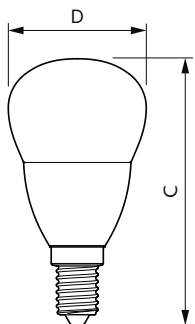

CorePro LED Kerzen- und Tropfenlampenform

Abmessungsskizzen

Product	D	C
CorePro candle ND 7-60W E14 827 B38 FR	38 mm	114 mm

Product	D	C
CorePro candle ND 2.8-25W E14 827 B35 FR	35 mm	106 mm
CorePro candle ND 5-40W E14 827 B35 FR	45 mm	87 mm

Product	D	C
CorePro lustre ND 7-60W E14 827 P48 FR	48 mm	93 mm

Product	D	C
CorePro lustre ND 2.8-25W E14 827 P45 FR	35 mm	106 mm
CorePro lustre ND 5-40W E14 827 P45 FR	45 mm	87 mm