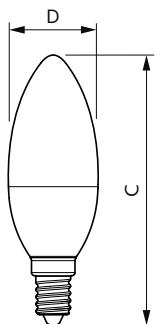

CorePro LED Kerzen- und Tropfenlampenform

Abmessungsskizzen

Product	D	C
CorePro candle ND 7-60W E14 827 B38 FR	38 mm	114 mm

Product	D	C
CorePro candle ND 2.8-25W E14 827 B35 FR	35 mm	106 mm
CorePro candle ND 5-40W E14 827 B35 FR	45 mm	87 mm

Product	D	C
CorePro lustre ND 7-60W E14 827 P48 FR	48 mm	93 mm

Product	D	C
CorePro lustre ND 2.8-25W E14 827 P45 FR	35 mm	106 mm
CorePro lustre ND 5-40W E14 827 P45 FR	45 mm	87 mm