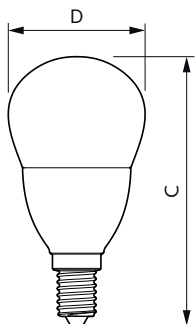

CorePro LED Kerzen- und Tropfenlampenform

Abmessungsskizzen

Product	D	C
CorePro candle ND 7-60W E14 827 B38 FR	38 mm	114 mm

Product	D	C
CorePro candle ND 2.8-25W E14 827 B35 FR	35 mm	106 mm
CorePro candle ND 5-40W E14 827 B35 FR	45 mm	87 mm

Product	D	C
CorePro lustre ND 7-60W E14 827 P48 FR	48 mm	93 mm

Product	D	C
CorePro lustre ND 2.8-25W E14 827 P45 FR	35 mm	106 mm
CorePro lustre ND 5-40W E14 827 P45 FR	45 mm	87 mm