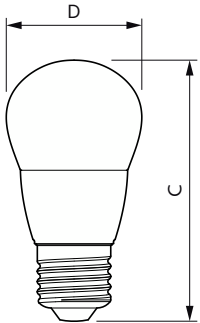

CorePro LED Kerzen- und Tropfenlampenform

Abmessungsskizzen

Product	D	C
CorePro lustre ND 7-60W E27 827 P48 FR	48 mm	95 mm

Allgemeine Informationen

Schaltzyklus	50.000
Nennlebensdauer	15.000 Stunde(n)

Lichttechnische Daten

Ähnlichste Farbtemperatur (Nom)	2700 K
Farbwiedergabeindex (CRI)	80
Farbcode	827
Restlichtstrom am Ende der Nennlebensdauer (Nom.)	70 %

Betrieb und Elektrik

Eingangsfrequenz	50 bis 60 Hz
Netzfrequenz	50 to 60 Hz
Startzeit (Nom)	0,5 s

Lichtregelung und Dimmen

Dimmbar	Nein

Mechanik und Gehäuse

Kolbenausführung	Matt

Allgemeine Informationen

Order Code	Full Product Name	Socket
31240100	CorePro LEDcandle ND 2.8-25W E14 827 B35 FR	E14
31250000	CorePro LEDcandle ND 5-40W E14 827 B35 FR	E14
31242500	CorePro lustre ND 2.8-25W E27 827 P45 FR	E27
31244900	CorePro lustre ND 2.8-25W E14 827 P45 FR	E14
31264700	CorePro lustre ND 5-40W E14 827 P45 FR	E14
31302600	CorePro lustre ND 7-60W E27 827 P48 FR	E27
31304000	CorePro lustre ND 7-60W E14 827 P48 FR	E14
31262300	Corepro Lustre ND 5-40W E27 827 P45 FR	E27
31296800	CorePro LEDcandle ND 7-60W E14 827 B38 FR	E14

Lichttechnische Daten

Order Code	Full Product Name	Lichtstrom
31240100	CorePro LEDcandle ND 2.8-25W E14 827 B35 FR	250 lm
31250000	CorePro LEDcandle ND 5-40W E14 827 B35 FR	470 lm
31242500	CorePro lustre ND 2.8-25W E27 827 P45 FR	250 lm
31244900	CorePro lustre ND 2.8-25W E14 827 P45 FR	250 lm
31264700	CorePro lustre ND 5-40W E14 827 P45 FR	470 lm

Order Code	Full Product Name	Lichtstrom
31302600	CorePro lustre ND 7-60W E27 827 P48 FR	806 lm
31304000	CorePro lustre ND 7-60W E14 827 P48 FR	806 lm
31262300	Corepro Lustre ND 5-40W E27 827 P45 FR	470 lm
31296800	CorePro LEDcandle ND 7-60W E14 827 B38 FR	806 lm

Betrieb und Elektrik

Order Code	Full Product Name	Systemleistung	Äquivalente Leistung
31240100	CorePro LEDcandle ND 2.8-25W E14 827 B35 FR	2,8 W	25 W

Order Code	Full Product Name	Systemleistung	Äquivalente Leistung
31250000	CorePro LEDcandle ND 5-40W E14 827 B35 FR	5 W	40 W