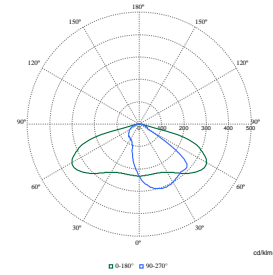

Polar Normal (separate) - BGP283I - 910925868939