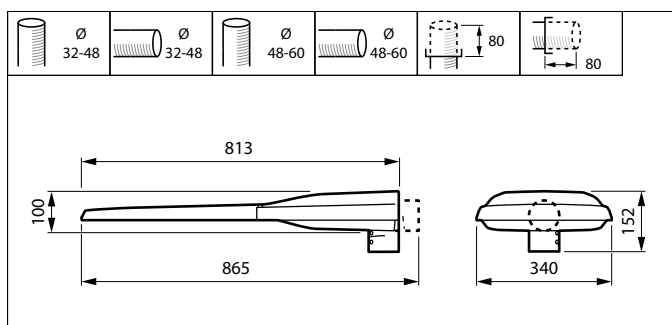

Εφαρμογή

- Μεγάλοι και μικροί δρόμοι
- Δρόμοι σε κατοικημένες περιοχές

Versions

LumiStreet/UniStreet gen2 Large

Σχεδιάγραμμα διαστάσεων

LumiStreet gen2

Λεπτομέρειες για το προϊόν

UniStreet_LumiStreet_gen2

UniStreet_LumiStreet_gen2

Bottom view for spigot regulation and screw

UniStreet_LumiStreet_gen2

Polar Wide Diagrams

Polar Normal (separate) - BGP284I - 910925868071