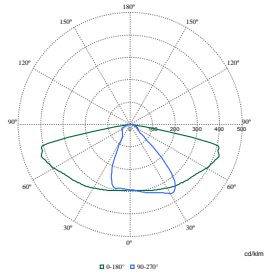

Polar Wide Diagrams

Polar Normal (separate) - BGP281I -
910925865663

Polar Normal (separate) - BGP282I -
910925865664

Polar Normal (separate) - BGP281I -
910925865687

Polar Wide Diagrams

Polar Normal (separate) - BGP2811 - 910925865688