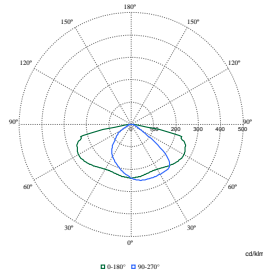

Polar Wide Diagrams

Polar Normal (separate) - BGP281I -
910925865663

Polar Normal (separate) - BGP282I -
910925865664

Polar Normal (separate) - BGP281I -
910925865687

Polar Wide Diagrams

Polar Normal (separate) - BGP2811 - 910925865688