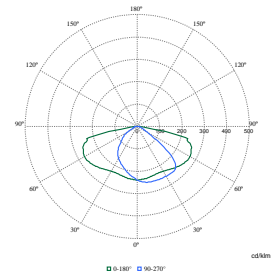

Polar Wide Diagrams

Polar Normal (separate) - BGP281I -
910925865663

Polar Normal (separate) - BGP282I -
910925865664

Polar Normal (separate) - BGP281I -
910925865687

Polar Wide Diagrams

Polar Normal (separate) - BGP2811 - 910925865688