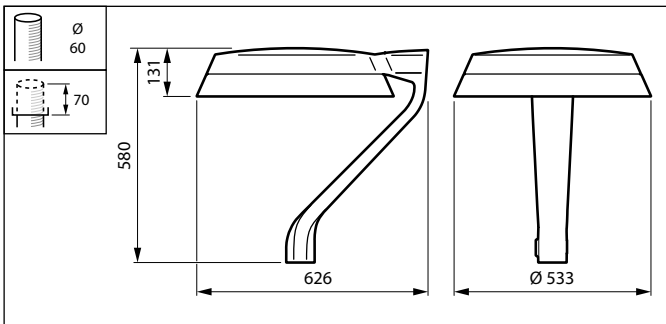

Anwendung

- Wohngebiete
- Stadtzentren und Plätze
- Fahrrad- und Fußwege
- Parkplätze

TownTune Asymmetrisch Lyre DR

Versions

TownTune LYR DR BDP271

Abmessungsskizzen

Produktdetails

TownTune LYR BDP270