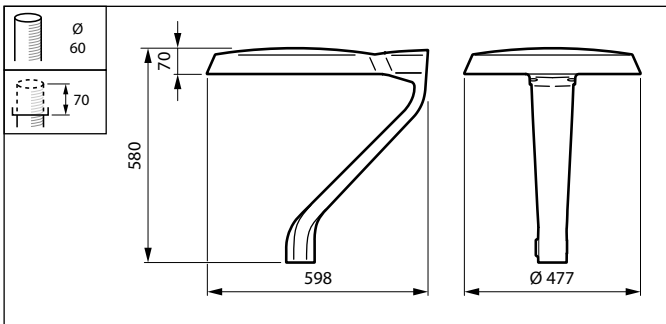

Anwendung

- Wohngebiete
- Stadtzentren und Plätze
- Fahrrad- und Fußwege
- Parkplätze

TownTune Asymmetrisch Lyre

Versions

TownTune Lyr BDP270

Abmessungsskizzen

Produktdetails

TownTune Lyr BDP270