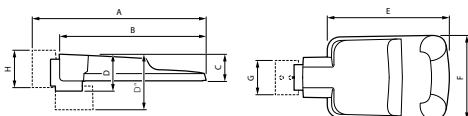

Toepassing

- Wegen en straten
- Woningen
- Trottoirs
- Industrierrein

Versions

AluRoad gen2 Pro Mini side entry

AluRoad gen2 Medium Pro product picture

Maatschets

Luminaire	Dimensions (mm)								
	A	B	C	D	D'	E	F	G	H
Mini BGPO21 spijgoot Ø48-60	428	405	74	102		336	230	115	
Mini BGPO21 spijgoot Ø60-76	480	405	74	102	152	336	230	115	102
Medium BGPO26 spijgoot Ø48-60	573	550	74	102		482	230	115	
Medium BGPO26 spijgoot Ø60-76	625	550	74	102	152	482	230	115	102