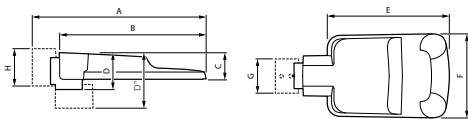

## Versions

AluRoad gen2 Pro Mini side entry

AluRoad gen2 Pro Medium side entry

AluRoad gen2 Pro Mini post top

AluRoad gen2 Pro Medium post top

## Mittapiirros

| Luminaire                   | Dimensions (mm) |     |    |     |     |     |     |     |     |
|-----------------------------|-----------------|-----|----|-----|-----|-----|-----|-----|-----|
|                             | A               | B   | C  | D   | D'  | E   | F   | G   | H   |
| Mini BGP021 spigot Ø48-60   | 428             | 405 | 74 | 102 |     | 336 | 230 | 115 |     |
| Mini BGP021 spigot Ø60-76   | 480             | 405 | 74 |     | 152 | 336 | 230 | 115 | 102 |
| Medium BGP026 spigot Ø48-60 | 573             | 550 | 74 | 102 |     | 482 | 230 | 115 |     |
| Medium BGP026 spigot Ø60-76 | 625             | 550 | 74 |     | 152 | 482 | 230 | 115 | 102 |