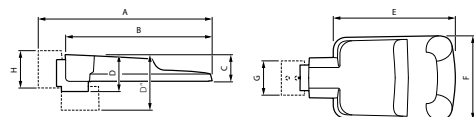

Luminaire	Dimensions (mm)								
	A	B	C	D	D'	E	F	G	H
Mini BGPO21 szajgot Ø48-60	428	405	74	102		336	230	115	
Mini BGPO21 szajgot Ø60-76	480	405	74		152	336	230	115	102
Medium BGPO25 szajgot Ø48-60	573	550	74	102		482	230	115	
Medium BGPO25 szajgot Ø60-76	625	550	74		152	482	230	115	102