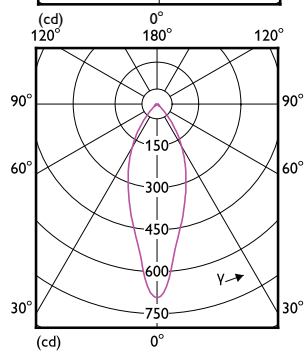

MASTER LEDspot GU10 UltraEfficient

Användning och godkännande

Order Code	Full Product Name	Omgivningstemperatur
929003163202	MAS LEDspot UE 2.4-50W GU10 ND 840 EELB	-20 °C till +45 °C
929003610002	MAS LEDspot UE 2.1-50W GU10 ND 830 EELA	-20 till +45 °C
929003610102	MAS LEDspot UE 2.1-50W GU10 ND 840 EELA	-20 till +45 °C
929003634602	MAS LEDspot UE 2.1-50W GU10 ND 827 EELA	-20 till +45 °C
929003795902	MAS LEDspot UE 2.1-50W GU10 DIM 827 EELA	-20 till +45 °C
929003796002	MAS LEDspot UE 2.1-50W GU10 DIM 830 EELA	-20 till +45 °C
929003796102	MAS LEDspot UE 2.1-50W GU10 DIM 840 EELA	-20 till +45 °C