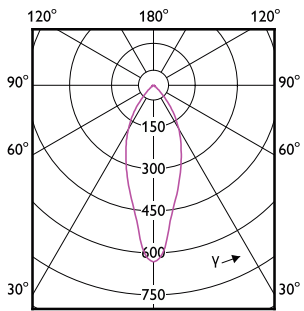

MASTER LEDspot GU10 UltraEfficient

Användning och godkännande

Order Code	Full Product Name	Omgivningstemperatur
929003163202	MAS LEDspot UE 2.4-50W GU10 ND 840 EELB	-20 °C till +45 °C
929003610002	MAS LEDspot UE 2.1-50W GU10 ND 830 EELA	-20 till +45 °C
929003610102	MAS LEDspot UE 2.1-50W GU10 ND 840 EELA	-20 till +45 °C
929003634602	MAS LEDspot UE 2.1-50W GU10 ND 827 EELA	-20 till +45 °C
929003795902	MAS LEDspot UE 2.1-50W GU10 DIM 827 EELA	-20 till +45 °C
929003796002	MAS LEDspot UE 2.1-50W GU10 DIM 830 EELA	-20 till +45 °C
929003796102	MAS LEDspot UE 2.1-50W GU10 DIM 840 EELA	-20 till +45 °C