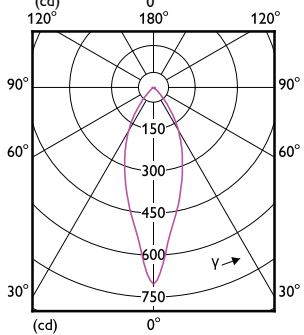

MASTER LEDspot GU10 UltraEfficient

Användning och godkännande

Order Code	Full Product Name	Omgivningstemperatur
929003163202	MAS LEDspot UE 2.4-50W GU10 ND 840 EELB	-20 °C till +45 °C
929003610002	MAS LEDspot UE 2.1-50W GU10 ND 830 EELA	-20 till +45 °C
929003610102	MAS LEDspot UE 2.1-50W GU10 ND 840 EELA	-20 till +45 °C
929003634602	MAS LEDspot UE 2.1-50W GU10 ND 827 EELA	-20 till +45 °C
929003795902	MAS LEDspot UE 2.1-50W GU10 DIM 827 EELA	-20 till +45 °C
929003796002	MAS LEDspot UE 2.1-50W GU10 DIM 830 EELA	-20 till +45 °C
929003796102	MAS LEDspot UE 2.1-50W GU10 DIM 840 EELA	-20 till +45 °C