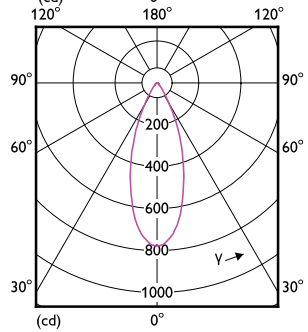

MASTER LEDspot GU10 UltraEfficient

Användning och godkännande

Order Code	Full Product Name	Omgivningstemperatur
929003163202	MAS LEDspot UE 2.4-50W GU10 ND 840 EELB	-20 °C till +45 °C
929003610002	MAS LEDspot UE 2.1-50W GU10 ND 830 EELA	-20 till +45 °C
929003610102	MAS LEDspot UE 2.1-50W GU10 ND 840 EELA	-20 till +45 °C
929003634602	MAS LEDspot UE 2.1-50W GU10 ND 827 EELA	-20 till +45 °C
929003795902	MAS LEDspot UE 2.1-50W GU10 DIM 827 EELA	-20 till +45 °C
929003796002	MAS LEDspot UE 2.1-50W GU10 DIM 830 EELA	-20 till +45 °C
929003796102	MAS LEDspot UE 2.1-50W GU10 DIM 840 EELA	-20 till +45 °C