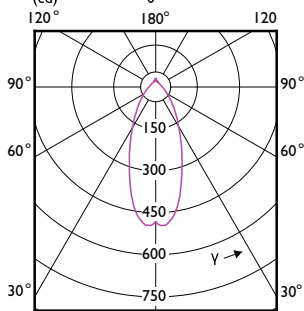

MASTER LEDspot GU10 UltraEfficient

Användning och godkännande

Order Code	Full Product Name	Omgivningstemperatur
929003163202	MAS LEDspot UE 2.4-50W GU10 ND 840 EELB	-20 °C till +45 °C
929003610002	MAS LEDspot UE 2.1-50W GU10 ND 830 EELA	-20 till +45 °C
929003610102	MAS LEDspot UE 2.1-50W GU10 ND 840 EELA	-20 till +45 °C
929003634602	MAS LEDspot UE 2.1-50W GU10 ND 827 EELA	-20 till +45 °C
929003795902	MAS LEDspot UE 2.1-50W GU10 DIM 827 EELA	-20 till +45 °C
929003796002	MAS LEDspot UE 2.1-50W GU10 DIM 830 EELA	-20 till +45 °C
929003796102	MAS LEDspot UE 2.1-50W GU10 DIM 840 EELA	-20 till +45 °C