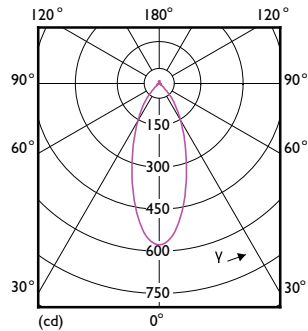

MASTER LEDspot GU10 UltraEfficient

Användning och godkännande

Order Code	Full Product Name	Omgivningstemperatur
929003163202	MAS LEDspot UE 2.4-50W GU10 ND 840 EELB	-20 °C till +45 °C
929003610002	MAS LEDspot UE 2.1-50W GU10 ND 830 EELA	-20 till +45 °C
929003610102	MAS LEDspot UE 2.1-50W GU10 ND 840 EELA	-20 till +45 °C
929003634602	MAS LEDspot UE 2.1-50W GU10 ND 827 EELA	-20 till +45 °C
929003795902	MAS LEDspot UE 2.1-50W GU10 DIM 827 EELA	-20 till +45 °C
929003796002	MAS LEDspot UE 2.1-50W GU10 DIM 830 EELA	-20 till +45 °C
929003796102	MAS LEDspot UE 2.1-50W GU10 DIM 840 EELA	-20 till +45 °C