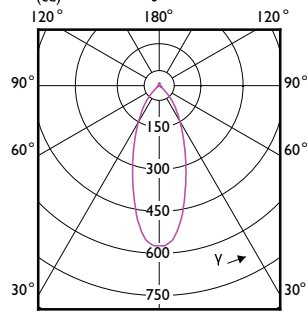

MASTER LEDspot GU10 UltraEfficient

Användning och godkännande

Order Code	Full Product Name	Omgivningstemperatur
929003163202	MAS LEDspot UE 2.4-50W GU10 ND 840 EELB	-20 °C till +45 °C
929003610002	MAS LEDspot UE 2.1-50W GU10 ND 830 EELA	-20 till +45 °C
929003610102	MAS LEDspot UE 2.1-50W GU10 ND 840 EELA	-20 till +45 °C
929003634602	MAS LEDspot UE 2.1-50W GU10 ND 827 EELA	-20 till +45 °C
929003795902	MAS LEDspot UE 2.1-50W GU10 DIM 827 EELA	-20 till +45 °C
929003796002	MAS LEDspot UE 2.1-50W GU10 DIM 830 EELA	-20 till +45 °C
929003796102	MAS LEDspot UE 2.1-50W GU10 DIM 840 EELA	-20 till +45 °C