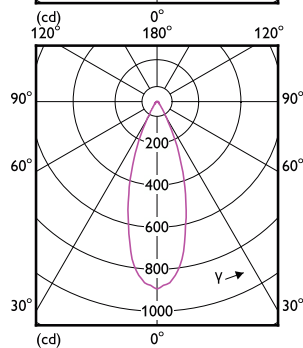

MASTER LEDspot GU10 UltraEfficient

Order Code	Full Product Name	Dimbaar
8720169307964	MAS LEDspot UE 2.1-50W GU10 DIM 840 EELA	Alleen met specifieke dimmers

Keurmerken en classificaties

Order Code	Full Product Name	Bereik omgevingstemperatuur
8719514421745	MAS LEDspot UE 2.4-50W GU10 ND 830 EELB	-20 °C t/m 45 °C
8719514421783	MAS LEDspot UE 2.4-50W GU10 ND 840 EELB	-20 °C t/m 45 °C
8720169174344	MAS LEDspot UE 2.1-50W GU10 ND 830 EELA	-20 tot +45 °C
8720169174368	MAS LEDspot UE 2.1-50W GU10 ND 840 EELA	-20 tot +45 °C
8720169194854	MAS LEDspot UE 2.1-50W GU10 ND 827 EELA	-20 tot +45 °C
8720169307926	MAS LEDspot UE 2.1-50W GU10 DIM 827 EELA	-20 tot +45 °C
8720169307940	MAS LEDspot UE 2.1-50W GU10 DIM 830 EELA	-20 tot +45 °C
8720169307964	MAS LEDspot UE 2.1-50W GU10 DIM 840 EELA	-20 tot +45 °C