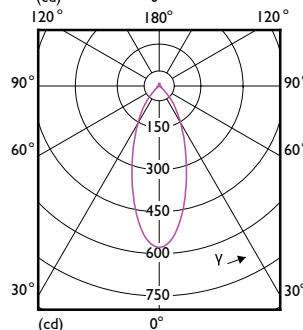

MASTER LEDspot GU10 UltraEfficient

Order Code	Full Product Name	Dimbaar
8720169307964	MAS LEDspot UE 2.1-50W GU10 DIM 840 EELA	Alleen met specifieke dimmers

Keurmerken en classificaties

Order Code	Full Product Name	Bereik omgevingstemperatuur
8719514421745	MAS LEDspot UE 2.4-50W GU10 ND 830 EELB	-20 °C t/m 45 °C
8719514421783	MAS LEDspot UE 2.4-50W GU10 ND 840 EELB	-20 °C t/m 45 °C
8720169174344	MAS LEDspot UE 2.1-50W GU10 ND 830 EELA	-20 tot +45 °C
8720169174368	MAS LEDspot UE 2.1-50W GU10 ND 840 EELA	-20 tot +45 °C
8720169194854	MAS LEDspot UE 2.1-50W GU10 ND 827 EELA	-20 tot +45 °C
8720169307926	MAS LEDspot UE 2.1-50W GU10 DIM 827 EELA	-20 tot +45 °C
8720169307940	MAS LEDspot UE 2.1-50W GU10 DIM 830 EELA	-20 tot +45 °C
8720169307964	MAS LEDspot UE 2.1-50W GU10 DIM 840 EELA	-20 tot +45 °C