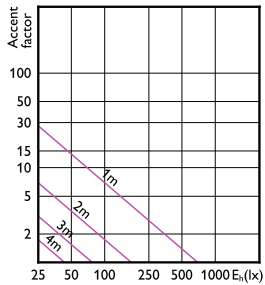

Energieverbruik kWh/1.000 uur	3 kWh
-------------------------------	-------

Gegevens lichttechniek

Order Code	Full Product Name	Gecorreleerde kleurtemperatuur		Lichtstroom (nom.)	Lichtsterkte (nom.)
		(nom.)	Kleurcode		
8719514421745	MAS LEDspot UE 2.4-50W GU10 ND 830 EELB	3000 K	830	380 lm	900 cd
8719514421783	MAS LEDspot UE 2.4-50W GU10 ND 840 EELB	4000 K	840	380 lm	950 cd
8720169174344	MAS LEDspot UE 2.1-50W GU10 ND 830 EELA	3000 K	830	375 lm	680 cd
8720169174368	MAS LEDspot UE 2.1-50W GU10 ND 840 EELA	4000 K	840	375 lm	680 cd
8720169194854	MAS LEDspot UE 2.1-50W GU10 ND 827 EELA	2700 K	827	375 lm	680 cd
8720169307926	MAS LEDspot UE 2.1-50W GU10 DIM 827 EELA	2700 K	827	375 lm	650 cd
8720169307940	MAS LEDspot UE 2.1-50W GU10 DIM 830 EELA	3000 K	830	375 lm	650 cd
8720169307964	MAS LEDspot UE 2.1-50W GU10 DIM 840 EELA	4000 K	840	375 lm	650 cd

MASTER LEDspot GU10 UltraEfficient

Accent Diagrams

Accent Diagram - MAS LEDspot UE 2.4-50W
GU10 ND 830 EELB

Accent Diagram - MAS LEDspot UE 2.4-50W
GU10 ND 840 EELB

Accent Diagram - MAS LEDspot UE 2.1-50W
GU10 ND 830 EELA