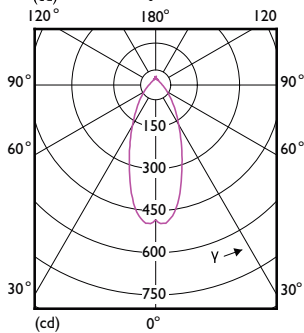

MASTER LEDspot GU10 UltraEfficient

Order Code	Full Product Name	Dimbaar
8720169307964	MAS LEDspot UE 2.1-50W GU10 DIM 840 EELA	Alleen met specifieke dimmers

Keurmerken en classificaties

Order Code	Full Product Name	Bereik omgevingstemperatuur
8719514421745	MAS LEDspot UE 2.4-50W GU10 ND 830 EELB	-20 °C t/m 45 °C
8719514421783	MAS LEDspot UE 2.4-50W GU10 ND 840 EELB	-20 °C t/m 45 °C
8720169174344	MAS LEDspot UE 2.1-50W GU10 ND 830 EELA	-20 tot +45 °C
8720169174368	MAS LEDspot UE 2.1-50W GU10 ND 840 EELA	-20 tot +45 °C
8720169194854	MAS LEDspot UE 2.1-50W GU10 ND 827 EELA	-20 tot +45 °C
8720169307926	MAS LEDspot UE 2.1-50W GU10 DIM 827 EELA	-20 tot +45 °C
8720169307940	MAS LEDspot UE 2.1-50W GU10 DIM 830 EELA	-20 tot +45 °C
8720169307964	MAS LEDspot UE 2.1-50W GU10 DIM 840 EELA	-20 tot +45 °C