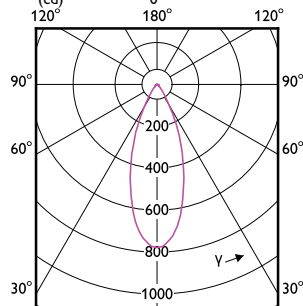

MASTER LEDspot GU10 UltraEfficient

Order Code	Full Product Name	Dimbaar
8720169307964	MAS LEDspot UE 2.1-50W GU10 DIM 840 EELA	Alleen met specifieke dimmers

Keurmerken en classificaties

Order Code	Full Product Name	Bereik omgevingstemperatuur
8719514421745	MAS LEDspot UE 2.4-50W GU10 ND 830 EELB	-20 °C t/m 45 °C
8719514421783	MAS LEDspot UE 2.4-50W GU10 ND 840 EELB	-20 °C t/m 45 °C
8720169174344	MAS LEDspot UE 2.1-50W GU10 ND 830 EELA	-20 tot +45 °C
8720169174368	MAS LEDspot UE 2.1-50W GU10 ND 840 EELA	-20 tot +45 °C
8720169194854	MAS LEDspot UE 2.1-50W GU10 ND 827 EELA	-20 tot +45 °C
8720169307926	MAS LEDspot UE 2.1-50W GU10 DIM 827 EELA	-20 tot +45 °C
8720169307940	MAS LEDspot UE 2.1-50W GU10 DIM 830 EELA	-20 tot +45 °C
8720169307964	MAS LEDspot UE 2.1-50W GU10 DIM 840 EELA	-20 tot +45 °C