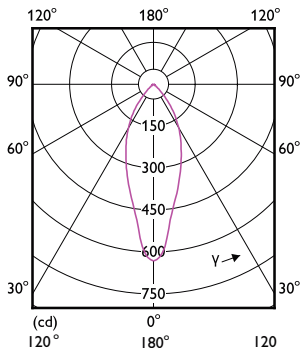

MASTER LEDspot GU10 UltraEfficient

Order Code	Full Product Name	Dimbaar
8720169307964	MAS LEDspot UE 2.1-50W GU10 DIM 840 EELA	Alleen met specifieke dimmers

Keurmerken en classificaties

Order Code	Full Product Name	Bereik omgevingstemperatuur
8719514421745	MAS LEDspot UE 2.4-50W GU10 ND 830 EELB	-20 °C t/m 45 °C
8719514421783	MAS LEDspot UE 2.4-50W GU10 ND 840 EELB	-20 °C t/m 45 °C
8720169174344	MAS LEDspot UE 2.1-50W GU10 ND 830 EELA	-20 tot +45 °C
8720169174368	MAS LEDspot UE 2.1-50W GU10 ND 840 EELA	-20 tot +45 °C
8720169194854	MAS LEDspot UE 2.1-50W GU10 ND 827 EELA	-20 tot +45 °C
8720169307926	MAS LEDspot UE 2.1-50W GU10 DIM 827 EELA	-20 tot +45 °C
8720169307940	MAS LEDspot UE 2.1-50W GU10 DIM 830 EELA	-20 tot +45 °C
8720169307964	MAS LEDspot UE 2.1-50W GU10 DIM 840 EELA	-20 tot +45 °C