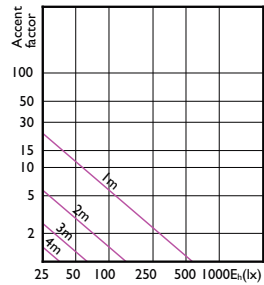

Energieverbruik kWh/1.000 uur	3 kWh
-------------------------------	-------

Gegevens lichttechniek

Order Code	Full Product Name	Gecorreleerde kleurtemperatuur		Lichtstroom (nom.)	Lichtsterkte (nom.)
		(nom.)	Kleurcode		
8719514421745	MAS LEDspot UE 2.4-50W GU10 ND 830 EELB	3000 K	830	380 lm	900 cd
8719514421783	MAS LEDspot UE 2.4-50W GU10 ND 840 EELB	4000 K	840	380 lm	950 cd
8720169174344	MAS LEDspot UE 2.1-50W GU10 ND 830 EELA	3000 K	830	375 lm	680 cd
8720169174368	MAS LEDspot UE 2.1-50W GU10 ND 840 EELA	4000 K	840	375 lm	680 cd
8720169194854	MAS LEDspot UE 2.1-50W GU10 ND 827 EELA	2700 K	827	375 lm	680 cd
8720169307926	MAS LEDspot UE 2.1-50W GU10 DIM 827 EELA	2700 K	827	375 lm	650 cd
8720169307940	MAS LEDspot UE 2.1-50W GU10 DIM 830 EELA	3000 K	830	375 lm	650 cd
8720169307964	MAS LEDspot UE 2.1-50W GU10 DIM 840 EELA	4000 K	840	375 lm	650 cd

MASTER LEDspot GU10 UltraEfficient

Order Code	Full Product Name	Dimbaar
8720169307964	MAS LEDspot UE 2.1-50W GU10 DIM 840 EELA	Alleen met specifieke dimmers

Keurmerken en classificaties

Order Code	Full Product Name	Bereik omgevingstemperatuur
8719514421745	MAS LEDspot UE 2.4-50W GU10 ND 830 EELB	-20 °C t/m 45 °C
8719514421783	MAS LEDspot UE 2.4-50W GU10 ND 840 EELB	-20 °C t/m 45 °C
8720169174344	MAS LEDspot UE 2.1-50W GU10 ND 830 EELA	-20 tot +45 °C
8720169174368	MAS LEDspot UE 2.1-50W GU10 ND 840 EELA	-20 tot +45 °C
8720169194854	MAS LEDspot UE 2.1-50W GU10 ND 827 EELA	-20 tot +45 °C
8720169307926	MAS LEDspot UE 2.1-50W GU10 DIM 827 EELA	-20 tot +45 °C
8720169307940	MAS LEDspot UE 2.1-50W GU10 DIM 830 EELA	-20 tot +45 °C
8720169307964	MAS LEDspot UE 2.1-50W GU10 DIM 840 EELA	-20 tot +45 °C

MASTER LEDspot GU10 UltraEfficient

Accent Diagrams

Accent Diagram - MAS LEDspot UE 2.4-50W
GU10 ND 830 EELB

Accent Diagram - MAS LEDspot UE 2.4-50W
GU10 ND 840 EELB

Accent Diagram - MAS LEDspot UE 2.1-50W
GU10 ND 830 EELA