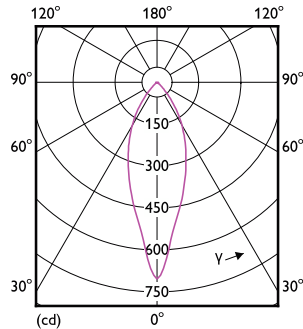

MASTER LEDspot GU10 UltraEfficient

Order Code	Full Product Name	Dimbaar
8720169307964	MAS LEDspot UE 2.1-50W GU10 DIM 840 EELA	Alleen met specifieke dimmers

Keurmerken en classificaties

Order Code	Full Product Name	Bereik omgevingstemperatuur
8719514421745	MAS LEDspot UE 2.4-50W GU10 ND 830 EELB	-20 °C t/m 45 °C
8719514421783	MAS LEDspot UE 2.4-50W GU10 ND 840 EELB	-20 °C t/m 45 °C
8720169174344	MAS LEDspot UE 2.1-50W GU10 ND 830 EELA	-20 tot +45 °C
8720169174368	MAS LEDspot UE 2.1-50W GU10 ND 840 EELA	-20 tot +45 °C
8720169194854	MAS LEDspot UE 2.1-50W GU10 ND 827 EELA	-20 tot +45 °C
8720169307926	MAS LEDspot UE 2.1-50W GU10 DIM 827 EELA	-20 tot +45 °C
8720169307940	MAS LEDspot UE 2.1-50W GU10 DIM 830 EELA	-20 tot +45 °C
8720169307964	MAS LEDspot UE 2.1-50W GU10 DIM 840 EELA	-20 tot +45 °C