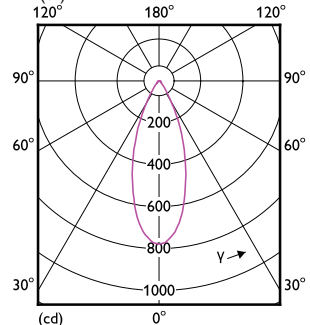

MASTER Ultra Efficient LED-spot

Godkendelse og anvendelsesområde

Order Code	Full Product Name	Omgivelsestemperaturområde
929003163202	MAS LEDspot UE 2.4-50W GU10 ND 840 EELB	-20 °C til 45 °C
929003610002	MAS LEDspot UE 2.1-50W GU10 ND 830 EELA	-20 til +45 °C
929003610102	MAS LEDspot UE 2.1-50W GU10 ND 840 EELA	-20 til +45 °C
929003634602	MAS LEDspot UE 2.1-50W GU10 ND 827 EELA	-20 til +45 °C
929003795902	MAS LEDspot UE 2.1-50W GU10 DIM 827 EELA	-20 til +45 °C
929003796002	MAS LEDspot UE 2.1-50W GU10 DIM 830 EELA	-20 til +45 °C
929003796102	MAS LEDspot UE 2.1-50W GU10 DIM 840 EELA	-20 til +45 °C