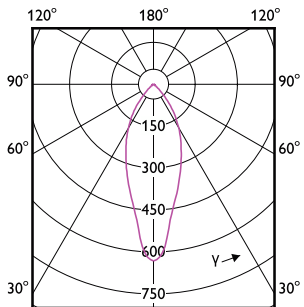

MASTER Ultra Efficient LED-spot

Godkendelse og anvendelsesområde

Order Code	Full Product Name	Omgivelsestemperaturområde
929003163202	MAS LEDspot UE 2.4-50W GU10 ND 840 EELB	-20 °C til 45 °C
929003610002	MAS LEDspot UE 2.1-50W GU10 ND 830 EELA	-20 til +45 °C
929003610102	MAS LEDspot UE 2.1-50W GU10 ND 840 EELA	-20 til +45 °C
929003634602	MAS LEDspot UE 2.1-50W GU10 ND 827 EELA	-20 til +45 °C
929003795902	MAS LEDspot UE 2.1-50W GU10 DIM 827 EELA	-20 til +45 °C
929003796002	MAS LEDspot UE 2.1-50W GU10 DIM 830 EELA	-20 til +45 °C
929003796102	MAS LEDspot UE 2.1-50W GU10 DIM 840 EELA	-20 til +45 °C