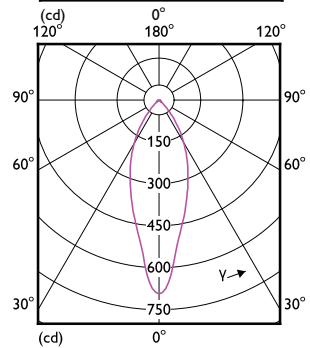

MASTER Ultra Efficient LED-spot

Godkendelse og anvendelsesområde

Order Code	Full Product Name	Omgivelsestemperaturområde
929003163202	MAS LEDspot UE 2.4-50W GU10 ND 840 EELB	-20 °C til 45 °C
929003610002	MAS LEDspot UE 2.1-50W GU10 ND 830 EELA	-20 til +45 °C
929003610102	MAS LEDspot UE 2.1-50W GU10 ND 840 EELA	-20 til +45 °C
929003634602	MAS LEDspot UE 2.1-50W GU10 ND 827 EELA	-20 til +45 °C
929003795902	MAS LEDspot UE 2.1-50W GU10 DIM 827 EELA	-20 til +45 °C
929003796002	MAS LEDspot UE 2.1-50W GU10 DIM 830 EELA	-20 til +45 °C
929003796102	MAS LEDspot UE 2.1-50W GU10 DIM 840 EELA	-20 til +45 °C