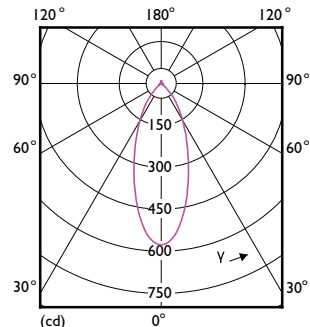

MASTER Ultra Efficient LED-spot

Godkendelse og anvendelsesområde

Order Code	Full Product Name	Omgivelsestemperaturområde
929003163202	MAS LEDspot UE 2.4-50W GU10 ND 840 EELB	-20 °C til 45 °C
929003610002	MAS LEDspot UE 2.1-50W GU10 ND 830 EELA	-20 til +45 °C
929003610102	MAS LEDspot UE 2.1-50W GU10 ND 840 EELA	-20 til +45 °C
929003634602	MAS LEDspot UE 2.1-50W GU10 ND 827 EELA	-20 til +45 °C
929003795902	MAS LEDspot UE 2.1-50W GU10 DIM 827 EELA	-20 til +45 °C
929003796002	MAS LEDspot UE 2.1-50W GU10 DIM 830 EELA	-20 til +45 °C
929003796102	MAS LEDspot UE 2.1-50W GU10 DIM 840 EELA	-20 til +45 °C