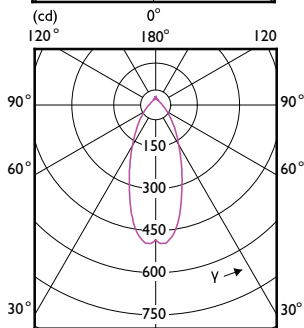

MASTER Ultra Efficient LED-spot

Godkendelse og anvendelsesområde

Order Code	Full Product Name	Omgivelsestemperaturområde
929003163202	MAS LEDspot UE 2.4-50W GU10 ND 840 EELB	-20 °C til 45 °C
929003610002	MAS LEDspot UE 2.1-50W GU10 ND 830 EELA	-20 til +45 °C
929003610102	MAS LEDspot UE 2.1-50W GU10 ND 840 EELA	-20 til +45 °C
929003634602	MAS LEDspot UE 2.1-50W GU10 ND 827 EELA	-20 til +45 °C
929003795902	MAS LEDspot UE 2.1-50W GU10 DIM 827 EELA	-20 til +45 °C
929003796002	MAS LEDspot UE 2.1-50W GU10 DIM 830 EELA	-20 til +45 °C
929003796102	MAS LEDspot UE 2.1-50W GU10 DIM 840 EELA	-20 til +45 °C