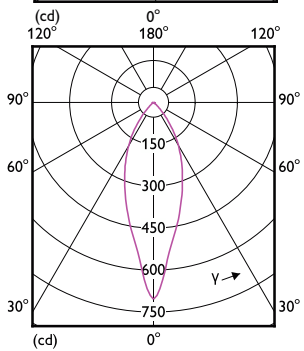

MASTER Ultra Efficient LED-spot

Godkendelse og anvendelsesområde

Order Code	Full Product Name	Omgivelsestemperaturområde
929003163202	MAS LEDspot UE 2.4-50W GU10 ND 840 EELB	-20 °C til 45 °C
929003610002	MAS LEDspot UE 2.1-50W GU10 ND 830 EELA	-20 til +45 °C
929003610102	MAS LEDspot UE 2.1-50W GU10 ND 840 EELA	-20 til +45 °C
929003634602	MAS LEDspot UE 2.1-50W GU10 ND 827 EELA	-20 til +45 °C
929003795902	MAS LEDspot UE 2.1-50W GU10 DIM 827 EELA	-20 til +45 °C
929003796002	MAS LEDspot UE 2.1-50W GU10 DIM 830 EELA	-20 til +45 °C
929003796102	MAS LEDspot UE 2.1-50W GU10 DIM 840 EELA	-20 til +45 °C