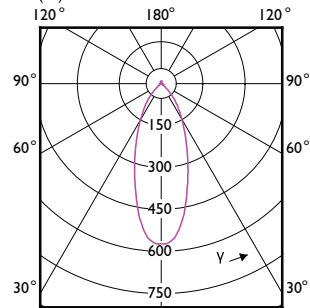

MASTER Ultra Efficient LED-spot

Godkendelse og anvendelsesområde

Order Code	Full Product Name	Omgivelsestemperaturområde
929003163202	MAS LEDspot UE 2.4-50W GU10 ND 840 EELB	-20 °C til 45 °C
929003610002	MAS LEDspot UE 2.1-50W GU10 ND 830 EELA	-20 til +45 °C
929003610102	MAS LEDspot UE 2.1-50W GU10 ND 840 EELA	-20 til +45 °C
929003634602	MAS LEDspot UE 2.1-50W GU10 ND 827 EELA	-20 til +45 °C
929003795902	MAS LEDspot UE 2.1-50W GU10 DIM 827 EELA	-20 til +45 °C
929003796002	MAS LEDspot UE 2.1-50W GU10 DIM 830 EELA	-20 til +45 °C
929003796102	MAS LEDspot UE 2.1-50W GU10 DIM 840 EELA	-20 til +45 °C