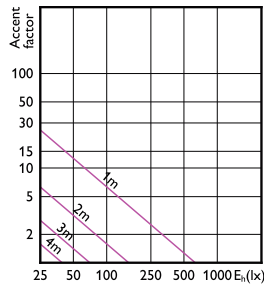

Godkendelse og anvendelsesområde

Order Code	Full Product Name	Omgivelsestemperaturområde
929003163202	MAS LEDspot UE 2.4-50W GU10 ND 840 EELB	-20 °C til 45 °C
929003610002	MAS LEDspot UE 2.1-50W GU10 ND 830 EELA	-20 til +45 °C
929003610102	MAS LEDspot UE 2.1-50W GU10 ND 840 EELA	-20 til +45 °C
929003634602	MAS LEDspot UE 2.1-50W GU10 ND 827 EELA	-20 til +45 °C
929003795902	MAS LEDspot UE 2.1-50W GU10 DIM 827 EELA	-20 til +45 °C
929003796002	MAS LEDspot UE 2.1-50W GU10 DIM 830 EELA	-20 til +45 °C
929003796102	MAS LEDspot UE 2.1-50W GU10 DIM 840 EELA	-20 til +45 °C

MASTER Ultra Efficient LED-spot

Accent Diagrams

Accent Diagram - MAS LEDspot UE 2.4-50W
GU10 ND 840 EELB

Accent Diagram - MAS LEDspot UE 2.1-50W
GU10 ND 830 EELA

Accent Diagram - MAS LEDspot UE 2.1-50W
GU10 ND 840 EELA