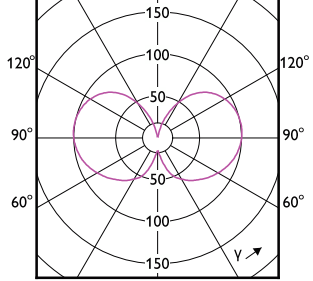

MASTER UltraEfficient LED bulb

MASTER UltraEfficient LED bulb

(cd/1000lm) 0°

(cd/1000lm) 0°

(cd/1000lm) 0°

(cd/1000lm) 0°

(cd/1000lm) 0°

(cd/1000lm) 0°