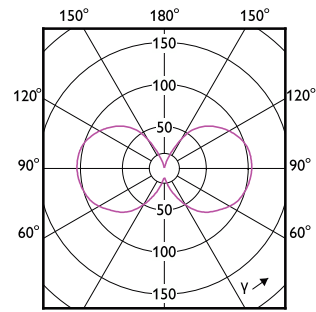

MASTER UltraEfficient LED bulb

MASTER UltraEfficient LED bulb

(cd/1000lm) 0°

(cd/1000lm) 0°

(cd/1000lm) 0°

(cd/1000lm) 0°

(cd/1000lm) 0°

(cd/1000lm) 0°

(cd/1000lm) 0°

(cd/1000lm) 0°

(cd/1000lm) 0°

(cd/1000lm) 0°

MASTER UltraEfficient LED bulb