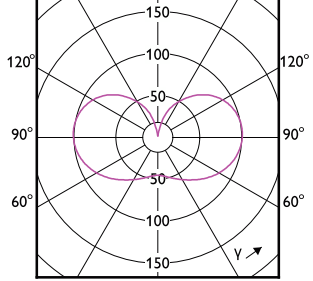

MASTER UltraEfficient LED bulb

MASTER UltraEfficient LED bulb

(cd/1000lm) 0°

(cd/1000lm) 0°

(cd/1000lm) 0°

(cd/1000lm) 0°

(cd/1000lm) 0°

(cd/1000lm) 0°

(cd/1000lm) 0°

(cd/1000lm) 0°

(cd/1000lm) 0°

(cd/1000lm) 0°

MASTER UltraEfficient LED bulb