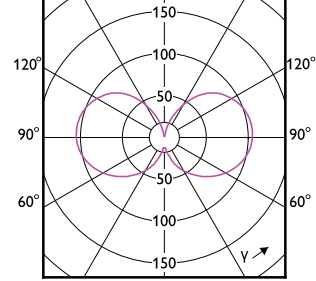

MASTER UltraEfficient LED bulb

MASTER UltraEfficient LED bulb

(cd/1000lm) 0°

(cd/1000lm) 0°

(cd/1000lm) 0°

(cd/1000lm) 0°

(cd/1000lm) 0°

(cd/1000lm) 0°

(cd/1000lm) 0°

(cd/1000lm) 0°

(cd/1000lm) 0°

(cd/1000lm) 0°

MASTER UltraEfficient LED bulb