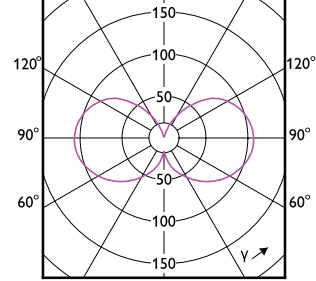

MASTER UltraEfficient LED bulb

MASTER UltraEfficient LED bulb

(cd/1000lm) 0°

(cd/1000lm) 0°

(cd/1000lm) 0°

(cd/1000lm) 0°

(cd/1000lm) 0°

(cd/1000lm) 0°

(cd/1000lm) 0°

(cd/1000lm) 0°

(cd/1000lm) 0°

(cd/1000lm) 0°

MASTER UltraEfficient LED bulb