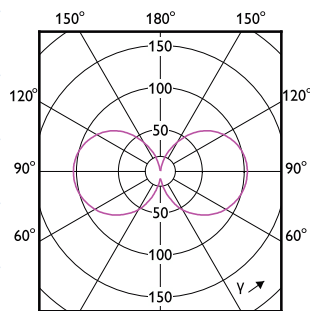

Order Code	Full Product Name	Omgivningstemperatur	Energiförbrukning kWh/1 000 tim	Order Code	Full Product Name	Omgivningstemperatur	Energiförbrukning kWh/1 000 tim
929003624502	MAS LEDBulbND5.2-75W E27 827 A60 FR G UE	-20 till +45 °C	6 kWh	929003691602	MAS LEDBulb D 4-60W E27 827 A60 FR G UE	-20 till +45 °C	4 kWh
929003624902	MAS LEDBulbND5.2-75W E27 840 A60 FR G UE	-20 till +45 °C	6 kWh	929003691802	MAS LEDBulb D 4-60W E27 830 A60 FR G UE	-20 till +45 °C	4 kWh
929003625302	MAS LEDBulbND7.3-100W E27 827 A60 FR GUE	-20 till +45 °C	8 kWh	929003066502	MAS LEDBulbND2.3-40W E27840 A60CL G EELA	-	3 kWh
929003625702	MAS LEDBulbND7.3-100W E27 840 A60 FR GUE	-20 till +45 °C	8 kWh				
929003702702	MAS LEDBulbND2.3-40W E27 830 A60 FR G UE	-20 till +45 °C	3 kWh				
929003703102	MAS LEDBulbND4-60W E27 830 A60 FR G UE	-20 till +45 °C	4 kWh				
929003703502	MAS LEDBulbND5.2-75W E27 830 A60 FR G UE	-20 till +45 °C	6 kWh				
929003703902	MAS LEDBulbND7.3-100W E27 830 A60 FR GUE	-20 till +45 °C	8 kWh				
929003624302	MAS LEDBulbND5.2-75W E27 827 A60 CL G UE	-20 till +45 °C	6 kWh				
929003703302	MAS LEDBulbND5.2-75W E27 830 A60 CL G UE	-20 till +45 °C	6 kWh				
929003625102	MAS LEDBulbND7.3-100W E27 827 A60 CL GUE	-20 till +45 °C	8 kWh				
929003703702	MAS LEDBulbND7.3-100W E27 830 A60 CL GUE	-20 till +45 °C	8 kWh				
929003480202	MAS LEDBulbND7.3-100WE27830 A70 FRG UE	-	8 kWh				
929003480302	MAS LEDBulbND7.3-100WE27840 A70 FRG UE	-	8 kWh				
929003642402	MAS LEDBulbND4-60W E27 827 ST64 CL G UE	-20 till +45 °C	4 kWh				
929003480702	MAS LEDBulbND7.3-100WE27840 A70 CLG UE	-	8 kWh				
929003624702	MAS LEDBulbND5.2-75W E27 840 A60 CL G UE	-20 till +45 °C	6 kWh				
929003642602	MAS LEDBulbND4-60W E27 840 G95 CL G UE	-20 till +45 °C	4 kWh				
929003691502	MAS LEDBulb D 4-60W E27 827 A60 CL G UE	-20 till +45 °C	4 kWh				
929003691702	MAS LEDBulb D 4-60W E27 830 A60 CL G UE	-20 till +45 °C	4 kWh				
929003625502	MAS LEDBulbND7.3-100W E27 840 A60 CL GUE	-20 till +45 °C	8 kWh				
929003623102	MAS LEDBulbND2.3-40W E27 840 A60 CL G UE	-20 till +45 °C	3 kWh				
929003622702	MAS LEDBulbND2.3-40W E27 827 A60 CL G UE	-20 till +45 °C	3 kWh				
929003702502	MAS LEDBulbND2.3-40W E27 830 A60 CL G UE	-20 till +45 °C	3 kWh