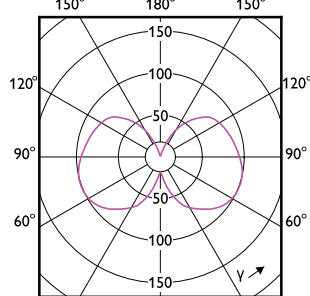

Order Code	Full Product Name	Omgivningstemperatur	Energiförbrukning kWh/1 000 tim	Order Code	Full Product Name	Omgivningstemperatur	Energiförbrukning kWh/1 000 tim
929003624502	MAS LEDBulbND5.2-75W E27 827 A60 FR G UE	-20 till +45 °C	6 kWh	929003691602	MAS LEDBulb D 4-60W E27 827 A60 FR G UE	-20 till +45 °C	4 kWh
929003624902	MAS LEDBulbND5.2-75W E27 840 A60 FR G UE	-20 till +45 °C	6 kWh	929003691802	MAS LEDBulb D 4-60W E27 830 A60 FR G UE	-20 till +45 °C	4 kWh
929003625302	MAS LEDBulbND7.3-100W E27 827 A60 FR GUE	-20 till +45 °C	8 kWh	929003066502	MAS LEDBulbND2.3-40W E27840 A60CL G EELA	-	3 kWh
929003625702	MAS LEDBulbND7.3-100W E27 840 A60 FR GUE	-20 till +45 °C	8 kWh				
929003702702	MAS LEDBulbND2.3-40W E27 830 A60 FR G UE	-20 till +45 °C	3 kWh				
929003703102	MAS LEDBulbND4-60W E27 830 A60 FR G UE	-20 till +45 °C	4 kWh				
929003703502	MAS LEDBulbND5.2-75W E27 830 A60 FR G UE	-20 till +45 °C	6 kWh				
929003703902	MAS LEDBulbND7.3-100W E27 830 A60 FR GUE	-20 till +45 °C	8 kWh				
929003624302	MAS LEDBulbND5.2-75W E27 827 A60 CL G UE	-20 till +45 °C	6 kWh				
929003703302	MAS LEDBulbND5.2-75W E27 830 A60 CL G UE	-20 till +45 °C	6 kWh				
929003625102	MAS LEDBulbND7.3-100W E27 827 A60 CL GUE	-20 till +45 °C	8 kWh				
929003703702	MAS LEDBulbND7.3-100W E27 830 A60 CL GUE	-20 till +45 °C	8 kWh				
929003480202	MAS LEDBulbND7.3-100WE27830 A70 FRG UE	-	8 kWh				
929003480302	MAS LEDBulbND7.3-100WE27840 A70 FRG UE	-	8 kWh				
929003642402	MAS LEDBulbND4-60W E27 827 ST64 CL G UE	-20 till +45 °C	4 kWh				
929003480702	MAS LEDBulbND7.3-100WE27840 A70 CLG UE	-	8 kWh				
929003624702	MAS LEDBulbND5.2-75W E27 840 A60 CL G UE	-20 till +45 °C	6 kWh				
929003642602	MAS LEDBulbND4-60W E27 840 G95 CL G UE	-20 till +45 °C	4 kWh				
929003691502	MAS LEDBulb D 4-60W E27 827 A60 CL G UE	-20 till +45 °C	4 kWh				
929003691702	MAS LEDBulb D 4-60W E27 830 A60 CL G UE	-20 till +45 °C	4 kWh				
929003625502	MAS LEDBulbND7.3-100W E27 840 A60 CL GUE	-20 till +45 °C	8 kWh				
929003623102	MAS LEDBulbND2.3-40W E27 840 A60 CL G UE	-20 till +45 °C	3 kWh				
929003622702	MAS LEDBulbND2.3-40W E27 827 A60 CL G UE	-20 till +45 °C	3 kWh				
929003702502	MAS LEDBulbND2.3-40W E27 830 A60 CL G UE	-20 till +45 °C	3 kWh