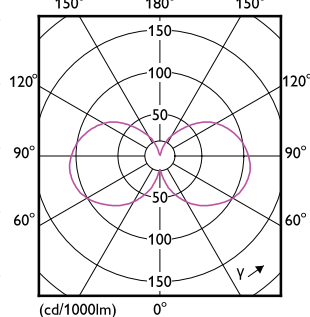

Order Code	Full Product Name	Omgivningstemperatur	Energiförbrukning kWh/1 000 tim	Order Code	Full Product Name	Omgivningstemperatur	Energiförbrukning kWh/1 000 tim
929003624502	MAS LEDBulbND5.2-75W E27 827 A60 FR G UE	-20 till +45 °C	6 kWh	929003691602	MAS LEDBulb D 4-60W E27 827 A60 FR G UE	-20 till +45 °C	4 kWh
929003624902	MAS LEDBulbND5.2-75W E27 840 A60 FR G UE	-20 till +45 °C	6 kWh	929003691802	MAS LEDBulb D 4-60W E27 830 A60 FR G UE	-20 till +45 °C	4 kWh
929003625302	MAS LEDBulbND7.3-100W E27 827 A60 FR GUE	-20 till +45 °C	8 kWh	929003066502	MAS LEDBulbND2.3-40W E27840 A60CL G EELA	-	3 kWh
929003625702	MAS LEDBulbND7.3-100W E27 840 A60 FR GUE	-20 till +45 °C	8 kWh				
929003702702	MAS LEDBulbND2.3-40W E27 830 A60 FR G UE	-20 till +45 °C	3 kWh				
929003703102	MAS LEDBulbND4-60W E27 830 A60 FR G UE	-20 till +45 °C	4 kWh				
929003703502	MAS LEDBulbND5.2-75W E27 830 A60 FR G UE	-20 till +45 °C	6 kWh				
929003703902	MAS LEDBulbND7.3-100W E27 830 A60 FR GUE	-20 till +45 °C	8 kWh				
929003624302	MAS LEDBulbND5.2-75W E27 827 A60 CL G UE	-20 till +45 °C	6 kWh				
929003703302	MAS LEDBulbND5.2-75W E27 830 A60 CL G UE	-20 till +45 °C	6 kWh				
929003625102	MAS LEDBulbND7.3-100W E27 827 A60 CL GUE	-20 till +45 °C	8 kWh				
929003703702	MAS LEDBulbND7.3-100W E27 830 A60 CL GUE	-20 till +45 °C	8 kWh				
929003480202	MAS LEDBulbND7.3-100WE27830 A70 FRG UE	-	8 kWh				
929003480302	MAS LEDBulbND7.3-100WE27840 A70 FRG UE	-	8 kWh				
929003642402	MAS LEDBulbND4-60W E27 827 ST64 CL G UE	-20 till +45 °C	4 kWh				
929003480702	MAS LEDBulbND7.3-100WE27840 A70 CLG UE	-	8 kWh				
929003624702	MAS LEDBulbND5.2-75W E27 840 A60 CL G UE	-20 till +45 °C	6 kWh				
929003642602	MAS LEDBulbND4-60W E27 840 G95 CL G UE	-20 till +45 °C	4 kWh				
929003691502	MAS LEDBulb D 4-60W E27 827 A60 CL G UE	-20 till +45 °C	4 kWh				
929003691702	MAS LEDBulb D 4-60W E27 830 A60 CL G UE	-20 till +45 °C	4 kWh				
929003625502	MAS LEDBulbND7.3-100W E27 840 A60 CL GUE	-20 till +45 °C	8 kWh				
929003623102	MAS LEDBulbND2.3-40W E27 840 A60 CL G UE	-20 till +45 °C	3 kWh				
929003622702	MAS LEDBulbND2.3-40W E27 827 A60 CL G UE	-20 till +45 °C	3 kWh				
929003702502	MAS LEDBulbND2.3-40W E27 830 A60 CL G UE	-20 till +45 °C	3 kWh