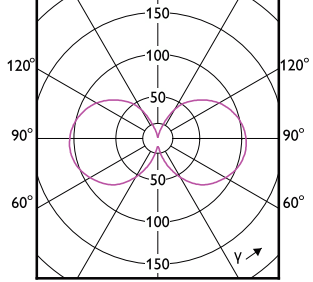

MASTER UltraEfficient LED bulb

MASTER UltraEfficient LED bulb

(cd/1000lm) 0°

(cd/1000lm) 0°

(cd/1000lm) 0°

(cd/1000lm) 0°

(cd/1000lm) 0°

(cd/1000lm) 0°

(cd/1000lm) 0°

(cd/1000lm) 0°

(cd/1000lm) 0°

(cd/1000lm) 0°

MASTER UltraEfficient LED bulb