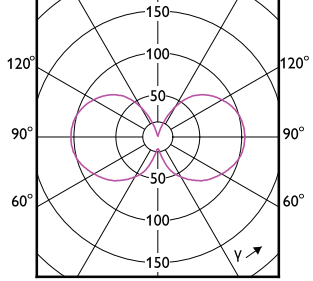

MASTER UltraEfficient LED bulb

MASTER UltraEfficient LED bulb

(cd/1000lm) 0°

(cd/1000lm) 0°

(cd/1000lm) 0°

(cd/1000lm) 0°

(cd/1000lm) 0°

(cd/1000lm) 0°

(cd/1000lm) 0°

(cd/1000lm) 0°

(cd/1000lm) 0°

(cd/1000lm) 0°

MASTER UltraEfficient LED bulb