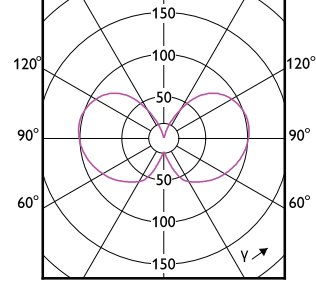

MASTER UltraEfficient LED bulb

MASTER UltraEfficient LED bulb

(cd/1000lm) 0°

(cd/1000lm) 0°

(cd/1000lm) 0°

(cd/1000lm) 0°

(cd/1000lm) 0°

(cd/1000lm) 0°

(cd/1000lm) 0°

(cd/1000lm) 0°

(cd/1000lm) 0°

(cd/1000lm) 0°

MASTER UltraEfficient LED bulb