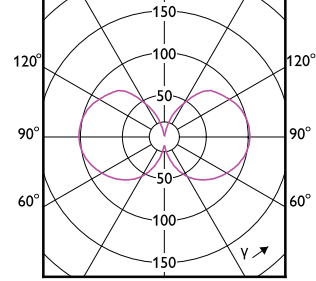

MASTER UltraEfficient LED bulb

MASTER UltraEfficient LED bulb

(cd/1000lm) 0°

(cd/1000lm) 0°

(cd/1000lm) 0°

(cd/1000lm) 0°

(cd/1000lm) 0°

(cd/1000lm) 0°

(cd/1000lm) 0°

(cd/1000lm) 0°

(cd/1000lm) 0°

(cd/1000lm) 0°

MASTER UltraEfficient LED bulb