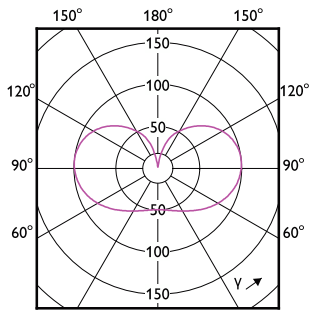

MASTER UltraEfficient LED bulb

MASTER UltraEfficient LED bulb

(cd/1000lm) 0°

(cd/1000lm) 0°

(cd/1000lm) 0°

(cd/1000lm) 0°

(cd/1000lm) 0°

(cd/1000lm) 0°