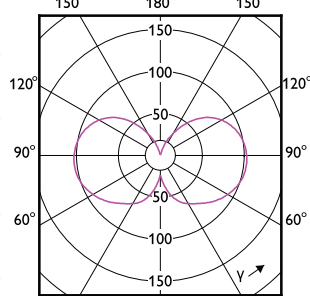

Order Code	Full Product Name	Omgivningstemperatur	Energiförbrukning kWh/1 000 tim	Order Code	Full Product Name	Omgivningstemperatur	Energiförbrukning kWh/1 000 tim
929003624502	MAS LEDBulbND5.2-75W E27 827 A60 FR G UE	-20 till +45 °C	6 kWh	929003691602	MAS LEDBulb D 4-60W E27 827 A60 FR G UE	-20 till +45 °C	4 kWh
929003624902	MAS LEDBulbND5.2-75W E27 840 A60 FR G UE	-20 till +45 °C	6 kWh	929003691802	MAS LEDBulb D 4-60W E27 830 A60 FR G UE	-20 till +45 °C	4 kWh
929003625302	MAS LEDBulbND7.3-100W E27 827 A60 FR GUE	-20 till +45 °C	8 kWh	929003066502	MAS LEDBulbND2.3-40W E27840 A60CL G EELA	-	3 kWh
929003625702	MAS LEDBulbND7.3-100W E27 840 A60 FR GUE	-20 till +45 °C	8 kWh				
929003702702	MAS LEDBulbND2.3-40W E27 830 A60 FR G UE	-20 till +45 °C	3 kWh				
929003703102	MAS LEDBulbND4-60W E27 830 A60 FR G UE	-20 till +45 °C	4 kWh				
929003703502	MAS LEDBulbND5.2-75W E27 830 A60 FR G UE	-20 till +45 °C	6 kWh				
929003703902	MAS LEDBulbND7.3-100W E27 830 A60 FR GUE	-20 till +45 °C	8 kWh				
929003624302	MAS LEDBulbND5.2-75W E27 827 A60 CL G UE	-20 till +45 °C	6 kWh				
929003703302	MAS LEDBulbND5.2-75W E27 830 A60 CL G UE	-20 till +45 °C	6 kWh				
929003625102	MAS LEDBulbND7.3-100W E27 827 A60 CL GUE	-20 till +45 °C	8 kWh				
929003703702	MAS LEDBulbND7.3-100W E27 830 A60 CL GUE	-20 till +45 °C	8 kWh				
929003480202	MAS LEDBulbND7.3-100WE27830 A70 FRG UE	-	8 kWh				
929003480302	MAS LEDBulbND7.3-100WE27840 A70 FRG UE	-	8 kWh				
929003642402	MAS LEDBulbND4-60W E27 827 ST64 CL G UE	-20 till +45 °C	4 kWh				
929003480702	MAS LEDBulbND7.3-100WE27840 A70 CLG UE	-	8 kWh				
929003624702	MAS LEDBulbND5.2-75W E27 840 A60 CL G UE	-20 till +45 °C	6 kWh				
929003642602	MAS LEDBulbND4-60W E27 840 G95 CL G UE	-20 till +45 °C	4 kWh				
929003691502	MAS LEDBulb D 4-60W E27 827 A60 CL G UE	-20 till +45 °C	4 kWh				
929003691702	MAS LEDBulb D 4-60W E27 830 A60 CL G UE	-20 till +45 °C	4 kWh				
929003625502	MAS LEDBulbND7.3-100W E27 840 A60 CL GUE	-20 till +45 °C	8 kWh				
929003623102	MAS LEDBulbND2.3-40W E27 840 A60 CL G UE	-20 till +45 °C	3 kWh				
929003622702	MAS LEDBulbND2.3-40W E27 827 A60 CL G UE	-20 till +45 °C	3 kWh				
929003702502	MAS LEDBulbND2.3-40W E27 830 A60 CL G UE	-20 till +45 °C	3 kWh