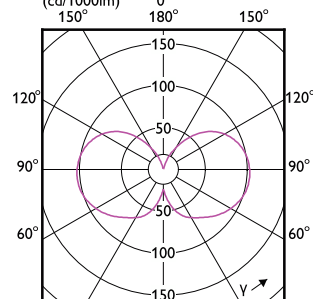

Order Code	Full Product Name	Bereik omgevingstemperatuur	Energieverbruik kWh/1.000 uur
8720169188891	MAS LEDBulbND7.3-100W E27 840 A60 FR GUE	-20 tot +45 °C	8 kWh
8720169254084	MAS LEDBulbND2.3-40W E27 830 A60 FR G UE	-20 tot +45 °C	3 kWh
8720169254169	MAS LEDBulbND4-60W E27 830 A60 FR G UE	-20 tot +45 °C	4 kWh
8720169254244	MAS LEDBulbND5.2-75W E27 830 A60 FR G UE	-20 tot +45 °C	6 kWh
8720169254329	MAS LEDBulbND7.3-100W E27 830 A60 FR GUE	-20 tot +45 °C	8 kWh
8720169188617	MAS LEDBulbND5.2-75W E27 827 A60 CL G UE	-20 tot +45 °C	6 kWh
8720169254206	MAS LEDBulbND5.2-75W E27 830 A60 CL G UE	-20 tot +45 °C	6 kWh
8720169188778	MAS LEDBulbND7.3-100W E27 827 A60 CL GUE	-20 tot +45 °C	8 kWh
8720169254282	MAS LEDBulbND7.3-100W E27 830 A60 CL GUE	-20 tot +45 °C	8 kWh
8719514435834	MAS LEDBulbND7.3-100WE27830 A70 FRG UE	-	8 kWh
8719514435858	MAS LEDBulbND7.3-100WE27840 A70 FRG UE	-	8 kWh
8720169202740	MAS LEDBulbND4-60W E27 827 ST64 CL G UE	-20 tot +45 °C	4 kWh
8719514435919	MAS LEDBulbND7.3-100WE27830 A70 CLG UE	-	8 kWh
8720169188693	MAS LEDBulbND5.2-75W E27 840 A60 CL G UE	-20 tot +45 °C	6 kWh
8720169248649	MAS LEDBulb D 4-60W E27 827 A60 CL G UE	-20 tot +45 °C	4 kWh
8720169248687	MAS LEDBulb D 4-60W E27 830 A60 CL G UE	-20 tot +45 °C	4 kWh
8720169188853	MAS LEDBulbND7.3-100W E27 840 A60 CL GUE	-20 tot +45 °C	8 kWh
8720169188372	MAS LEDBulbND2.3-40W E27 840 A60 CL G UE	-20 tot +45 °C	3 kWh
8720169188297	MAS LEDBulbND2.3-40W E27 827 A60 CL G UE	-20 tot +45 °C	3 kWh
8720169254046	MAS LEDBulbND2.3-40W E27 830 A60 CL G UE	-20 tot +45 °C	3 kWh
8720169248663	MAS LEDBulb D 4-60W E27 827 A60 FR G UE	-20 tot +45 °C	4 kWh
8720169248700	MAS LEDBulb D 4-60W E27 830 A60 FR G UE	-20 tot +45 °C	4 kWh