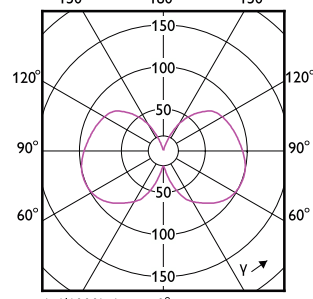

Order Code	Full Product Name	Bereik omgevingstemperatuur	Energieverbruik kWh/1.000 uur
8720169188891	MAS LEDBulbND7.3-100W E27 840 A60 FR GUE	-20 tot +45 °C	8 kWh
8720169254084	MAS LEDBulbND2.3-40W E27 830 A60 FR G UE	-20 tot +45 °C	3 kWh
8720169254169	MAS LEDBulbND4-60W E27 830 A60 FR G UE	-20 tot +45 °C	4 kWh
8720169254244	MAS LEDBulbND5.2-75W E27 830 A60 FR G UE	-20 tot +45 °C	6 kWh
8720169254329	MAS LEDBulbND7.3-100W E27 830 A60 FR GUE	-20 tot +45 °C	8 kWh
8720169188617	MAS LEDBulbND5.2-75W E27 827 A60 CL G UE	-20 tot +45 °C	6 kWh
8720169254206	MAS LEDBulbND5.2-75W E27 830 A60 CL G UE	-20 tot +45 °C	6 kWh
8720169188778	MAS LEDBulbND7.3-100W E27 827 A60 CL GUE	-20 tot +45 °C	8 kWh
8720169254282	MAS LEDBulbND7.3-100W E27 830 A60 CL GUE	-20 tot +45 °C	8 kWh
8719514435834	MAS LEDBulbND7.3-100WE27830 A70 FRG UE	-	8 kWh
8719514435858	MAS LEDBulbND7.3-100WE27840 A70 FRG UE	-	8 kWh
8720169202740	MAS LEDBulbND4-60W E27 827 ST64 CL G UE	-20 tot +45 °C	4 kWh
8719514435919	MAS LEDBulbND7.3-100WE27830 A70 CLG UE	-	8 kWh
8720169188693	MAS LEDBulbND5.2-75W E27 840 A60 CL G UE	-20 tot +45 °C	6 kWh
8720169248649	MAS LEDBulb D 4-60W E27 827 A60 CL G UE	-20 tot +45 °C	4 kWh
8720169248687	MAS LEDBulb D 4-60W E27 830 A60 CL G UE	-20 tot +45 °C	4 kWh
8720169188853	MAS LEDBulbND7.3-100W E27 840 A60 CL GUE	-20 tot +45 °C	8 kWh
8720169188372	MAS LEDBulbND2.3-40W E27 840 A60 CL G UE	-20 tot +45 °C	3 kWh
8720169188297	MAS LEDBulbND2.3-40W E27 827 A60 CL G UE	-20 tot +45 °C	3 kWh
8720169254046	MAS LEDBulbND2.3-40W E27 830 A60 CL G UE	-20 tot +45 °C	3 kWh
8720169248663	MAS LEDBulb D 4-60W E27 827 A60 FR G UE	-20 tot +45 °C	4 kWh
8720169248700	MAS LEDBulb D 4-60W E27 830 A60 FR G UE	-20 tot +45 °C	4 kWh