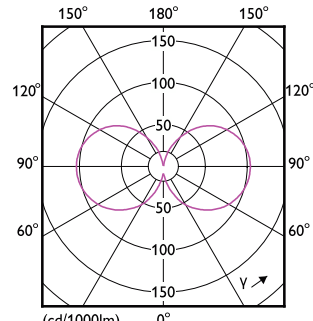

Order Code	Full Product Name	Bereik omgevingstemperatuur	Energieverbruik kWh/1.000 uur
8720169188891	MAS LEDBulbND7.3-100W E27 840 A60 FR GUE	-20 tot +45 °C	8 kWh
8720169254084	MAS LEDBulbND2.3-40W E27 830 A60 FR G UE	-20 tot +45 °C	3 kWh
8720169254169	MAS LEDBulbND4-60W E27 830 A60 FR G UE	-20 tot +45 °C	4 kWh
8720169254244	MAS LEDBulbND5.2-75W E27 830 A60 FR G UE	-20 tot +45 °C	6 kWh
8720169254329	MAS LEDBulbND7.3-100W E27 830 A60 FR GUE	-20 tot +45 °C	8 kWh
8720169188617	MAS LEDBulbND5.2-75W E27 827 A60 CL G UE	-20 tot +45 °C	6 kWh
8720169254206	MAS LEDBulbND5.2-75W E27 830 A60 CL G UE	-20 tot +45 °C	6 kWh
8720169188778	MAS LEDBulbND7.3-100W E27 827 A60 CL GUE	-20 tot +45 °C	8 kWh
8720169254282	MAS LEDBulbND7.3-100W E27 830 A60 CL GUE	-20 tot +45 °C	8 kWh
8719514435834	MAS LEDBulbND7.3-100WE27830 A70 FRG UE	-	8 kWh
8719514435858	MAS LEDBulbND7.3-100WE27840 A70 FRG UE	-	8 kWh
8720169202740	MAS LEDBulbND4-60W E27 827 ST64 CL G UE	-20 tot +45 °C	4 kWh
8719514435919	MAS LEDBulbND7.3-100WE27830 A70 CLG UE	-	8 kWh
8720169188693	MAS LEDBulbND5.2-75W E27 840 A60 CL G UE	-20 tot +45 °C	6 kWh
8720169248649	MAS LEDBulb D 4-60W E27 827 A60 CL G UE	-20 tot +45 °C	4 kWh
8720169248687	MAS LEDBulb D 4-60W E27 830 A60 CL G UE	-20 tot +45 °C	4 kWh
8720169188853	MAS LEDBulbND7.3-100W E27 840 A60 CL GUE	-20 tot +45 °C	8 kWh
8720169188372	MAS LEDBulbND2.3-40W E27 840 A60 CL G UE	-20 tot +45 °C	3 kWh
8720169188297	MAS LEDBulbND2.3-40W E27 827 A60 CL G UE	-20 tot +45 °C	3 kWh
8720169254046	MAS LEDBulbND2.3-40W E27 830 A60 CL G UE	-20 tot +45 °C	3 kWh
8720169248663	MAS LEDBulb D 4-60W E27 827 A60 FR G UE	-20 tot +45 °C	4 kWh
8720169248700	MAS LEDBulb D 4-60W E27 830 A60 FR G UE	-20 tot +45 °C	4 kWh