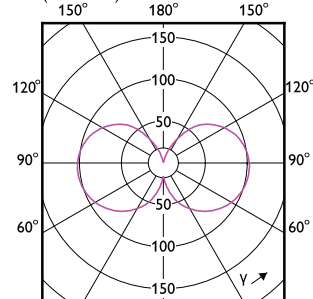

Order Code	Full Product Name	Bereik omgevingstemperatuur	Energieverbruik kWh/1.000 uur
8720169188891	MAS LEDBulbND7.3-100W E27 840 A60 FR GUE	-20 tot +45 °C	8 kWh
8720169254084	MAS LEDBulbND2.3-40W E27 830 A60 FR G UE	-20 tot +45 °C	3 kWh
8720169254169	MAS LEDBulbND4-60W E27 830 A60 FR G UE	-20 tot +45 °C	4 kWh
8720169254244	MAS LEDBulbND5.2-75W E27 830 A60 FR G UE	-20 tot +45 °C	6 kWh
8720169254329	MAS LEDBulbND7.3-100W E27 830 A60 FR GUE	-20 tot +45 °C	8 kWh
8720169188617	MAS LEDBulbND5.2-75W E27 827 A60 CL G UE	-20 tot +45 °C	6 kWh
8720169254206	MAS LEDBulbND5.2-75W E27 830 A60 CL G UE	-20 tot +45 °C	6 kWh
8720169188778	MAS LEDBulbND7.3-100W E27 827 A60 CL GUE	-20 tot +45 °C	8 kWh
8720169254282	MAS LEDBulbND7.3-100W E27 830 A60 CL GUE	-20 tot +45 °C	8 kWh
8719514435834	MAS LEDBulbND7.3-100WE27830 A70 FRG UE	-	8 kWh
8719514435858	MAS LEDBulbND7.3-100WE27840 A70 FRG UE	-	8 kWh
8720169202740	MAS LEDBulbND4-60W E27 827 ST64 CL G UE	-20 tot +45 °C	4 kWh
8719514435919	MAS LEDBulbND7.3-100WE27830 A70 CLG UE	-	8 kWh
8720169188693	MAS LEDBulbND5.2-75W E27 840 A60 CL G UE	-20 tot +45 °C	6 kWh
8720169248649	MAS LEDBulb D 4-60W E27 827 A60 CL G UE	-20 tot +45 °C	4 kWh
8720169248687	MAS LEDBulb D 4-60W E27 830 A60 CL G UE	-20 tot +45 °C	4 kWh
8720169188853	MAS LEDBulbND7.3-100W E27 840 A60 CL GUE	-20 tot +45 °C	8 kWh
8720169188372	MAS LEDBulbND2.3-40W E27 840 A60 CL G UE	-20 tot +45 °C	3 kWh
8720169188297	MAS LEDBulbND2.3-40W E27 827 A60 CL G UE	-20 tot +45 °C	3 kWh
8720169254046	MAS LEDBulbND2.3-40W E27 830 A60 CL G UE	-20 tot +45 °C	3 kWh
8720169248663	MAS LEDBulb D 4-60W E27 827 A60 FR G UE	-20 tot +45 °C	4 kWh
8720169248700	MAS LEDBulb D 4-60W E27 830 A60 FR G UE	-20 tot +45 °C	4 kWh