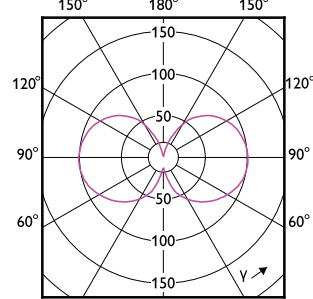

Order Code	Full Product Name	Bereik omgevingstemperatuur	Energieverbruik kWh/1.000 uur
8720169188891	MAS LEDBulbND7.3-100W E27 840 A60 FR GUE	-20 tot +45 °C	8 kWh
8720169254084	MAS LEDBulbND2.3-40W E27 830 A60 FR G UE	-20 tot +45 °C	3 kWh
8720169254169	MAS LEDBulbND4-60W E27 830 A60 FR G UE	-20 tot +45 °C	4 kWh
8720169254244	MAS LEDBulbND5.2-75W E27 830 A60 FR G UE	-20 tot +45 °C	6 kWh
8720169254329	MAS LEDBulbND7.3-100W E27 830 A60 FR GUE	-20 tot +45 °C	8 kWh
8720169188617	MAS LEDBulbND5.2-75W E27 827 A60 CL G UE	-20 tot +45 °C	6 kWh
8720169254206	MAS LEDBulbND5.2-75W E27 830 A60 CL G UE	-20 tot +45 °C	6 kWh
8720169188778	MAS LEDBulbND7.3-100W E27 827 A60 CL GUE	-20 tot +45 °C	8 kWh
8720169254282	MAS LEDBulbND7.3-100W E27 830 A60 CL GUE	-20 tot +45 °C	8 kWh
8719514435834	MAS LEDBulbND7.3-100WE27830 A70 FRG UE	-	8 kWh
8719514435858	MAS LEDBulbND7.3-100WE27840 A70 FRG UE	-	8 kWh
8720169202740	MAS LEDBulbND4-60W E27 827 ST64 CL G UE	-20 tot +45 °C	4 kWh
8719514435919	MAS LEDBulbND7.3-100WE27830 A70 CLG UE	-	8 kWh
8720169188693	MAS LEDBulbND5.2-75W E27 840 A60 CL G UE	-20 tot +45 °C	6 kWh
8720169248649	MAS LEDBulb D 4-60W E27 827 A60 CL G UE	-20 tot +45 °C	4 kWh
8720169248687	MAS LEDBulb D 4-60W E27 830 A60 CL G UE	-20 tot +45 °C	4 kWh
8720169188853	MAS LEDBulbND7.3-100W E27 840 A60 CL GUE	-20 tot +45 °C	8 kWh
8720169188372	MAS LEDBulbND2.3-40W E27 840 A60 CL G UE	-20 tot +45 °C	3 kWh
8720169188297	MAS LEDBulbND2.3-40W E27 827 A60 CL G UE	-20 tot +45 °C	3 kWh
8720169254046	MAS LEDBulbND2.3-40W E27 830 A60 CL G UE	-20 tot +45 °C	3 kWh
8720169248663	MAS LEDBulb D 4-60W E27 827 A60 FR G UE	-20 tot +45 °C	4 kWh
8720169248700	MAS LEDBulb D 4-60W E27 830 A60 FR G UE	-20 tot +45 °C	4 kWh