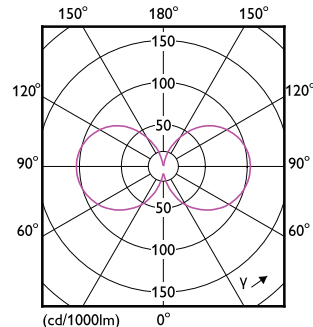

Order Code	Full Product Name	Bereik omgevingstemperatuur	Energieverbruik kWh/1.000 uur
8720169188891	MAS LEDBulbND7.3-100W E27 840 A60 FR GUE	-20 tot +45 °C	8 kWh
8720169254084	MAS LEDBulbND2.3-40W E27 830 A60 FR G UE	-20 tot +45 °C	3 kWh
8720169254169	MAS LEDBulbND4-60W E27 830 A60 FR G UE	-20 tot +45 °C	4 kWh
8720169254244	MAS LEDBulbND5.2-75W E27 830 A60 FR G UE	-20 tot +45 °C	6 kWh
8720169254329	MAS LEDBulbND7.3-100W E27 830 A60 FR GUE	-20 tot +45 °C	8 kWh
8720169188617	MAS LEDBulbND5.2-75W E27 827 A60 CL G UE	-20 tot +45 °C	6 kWh
8720169254206	MAS LEDBulbND5.2-75W E27 830 A60 CL G UE	-20 tot +45 °C	6 kWh
8720169188778	MAS LEDBulbND7.3-100W E27 827 A60 CL GUE	-20 tot +45 °C	8 kWh
8720169254282	MAS LEDBulbND7.3-100W E27 830 A60 CL GUE	-20 tot +45 °C	8 kWh
8719514435834	MAS LEDBulbND7.3-100WE27830 A70 FRG UE	-	8 kWh
8719514435858	MAS LEDBulbND7.3-100WE27840 A70 FRG UE	-	8 kWh
8720169202740	MAS LEDBulbND4-60W E27 827 ST64 CL G UE	-20 tot +45 °C	4 kWh
8719514435919	MAS LEDBulbND7.3-100WE27830 A70 CLG UE	-	8 kWh
8720169188693	MAS LEDBulbND5.2-75W E27 840 A60 CL G UE	-20 tot +45 °C	6 kWh
8720169248649	MAS LEDBulb D 4-60W E27 827 A60 CL G UE	-20 tot +45 °C	4 kWh
8720169248687	MAS LEDBulb D 4-60W E27 830 A60 CL G UE	-20 tot +45 °C	4 kWh
8720169188853	MAS LEDBulbND7.3-100W E27 840 A60 CL GUE	-20 tot +45 °C	8 kWh
8720169188372	MAS LEDBulbND2.3-40W E27 840 A60 CL G UE	-20 tot +45 °C	3 kWh
8720169188297	MAS LEDBulbND2.3-40W E27 827 A60 CL G UE	-20 tot +45 °C	3 kWh
8720169254046	MAS LEDBulbND2.3-40W E27 830 A60 CL G UE	-20 tot +45 °C	3 kWh
8720169248663	MAS LEDBulb D 4-60W E27 827 A60 FR G UE	-20 tot +45 °C	4 kWh
8720169248700	MAS LEDBulb D 4-60W E27 830 A60 FR G UE	-20 tot +45 °C	4 kWh