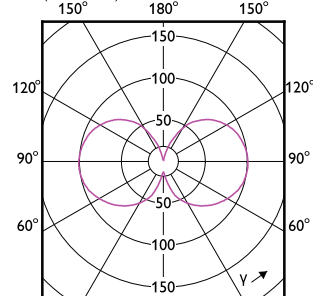

Order Code	Full Product Name	Bereik omgevingstemperatuur	Energieverbruik kWh/1.000 uur
8720169188891	MAS LEDBulbND7.3-100W E27 840 A60 FR GUE	-20 tot +45 °C	8 kWh
8720169254084	MAS LEDBulbND2.3-40W E27 830 A60 FR G UE	-20 tot +45 °C	3 kWh
8720169254169	MAS LEDBulbND4-60W E27 830 A60 FR G UE	-20 tot +45 °C	4 kWh
8720169254244	MAS LEDBulbND5.2-75W E27 830 A60 FR G UE	-20 tot +45 °C	6 kWh
8720169254329	MAS LEDBulbND7.3-100W E27 830 A60 FR GUE	-20 tot +45 °C	8 kWh
8720169188617	MAS LEDBulbND5.2-75W E27 827 A60 CL G UE	-20 tot +45 °C	6 kWh
8720169254206	MAS LEDBulbND5.2-75W E27 830 A60 CL G UE	-20 tot +45 °C	6 kWh
8720169188778	MAS LEDBulbND7.3-100W E27 827 A60 CL GUE	-20 tot +45 °C	8 kWh
8720169254282	MAS LEDBulbND7.3-100W E27 830 A60 CL GUE	-20 tot +45 °C	8 kWh
8719514435834	MAS LEDBulbND7.3-100WE27830 A70 FRG UE	-	8 kWh
8719514435858	MAS LEDBulbND7.3-100WE27840 A70 FRG UE	-	8 kWh
8720169202740	MAS LEDBulbND4-60W E27 827 ST64 CL G UE	-20 tot +45 °C	4 kWh
8719514435919	MAS LEDBulbND7.3-100WE27830 A70 CLG UE	-	8 kWh
8720169188693	MAS LEDBulbND5.2-75W E27 840 A60 CL G UE	-20 tot +45 °C	6 kWh
8720169248649	MAS LEDBulb D 4-60W E27 827 A60 CL G UE	-20 tot +45 °C	4 kWh
8720169248687	MAS LEDBulb D 4-60W E27 830 A60 CL G UE	-20 tot +45 °C	4 kWh
8720169188853	MAS LEDBulbND7.3-100W E27 840 A60 CL GUE	-20 tot +45 °C	8 kWh
8720169188372	MAS LEDBulbND2.3-40W E27 840 A60 CL G UE	-20 tot +45 °C	3 kWh
8720169188297	MAS LEDBulbND2.3-40W E27 827 A60 CL G UE	-20 tot +45 °C	3 kWh
8720169254046	MAS LEDBulbND2.3-40W E27 830 A60 CL G UE	-20 tot +45 °C	3 kWh
8720169248663	MAS LEDBulb D 4-60W E27 827 A60 FR G UE	-20 tot +45 °C	4 kWh
8720169248700	MAS LEDBulb D 4-60W E27 830 A60 FR G UE	-20 tot +45 °C	4 kWh