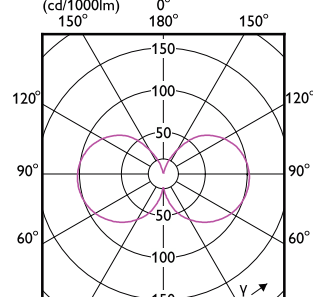

Order Code	Full Product Name	Bereik omgevingstemperatuur	Energieverbruik kWh/1.000 uur
8720169188891	MAS LEDBulbND7.3-100W E27 840 A60 FR GUE	-20 tot +45 °C	8 kWh
8720169254084	MAS LEDBulbND2.3-40W E27 830 A60 FR G UE	-20 tot +45 °C	3 kWh
8720169254169	MAS LEDBulbND4-60W E27 830 A60 FR G UE	-20 tot +45 °C	4 kWh
8720169254244	MAS LEDBulbND5.2-75W E27 830 A60 FR G UE	-20 tot +45 °C	6 kWh
8720169254329	MAS LEDBulbND7.3-100W E27 830 A60 FR GUE	-20 tot +45 °C	8 kWh
8720169188617	MAS LEDBulbND5.2-75W E27 827 A60 CL G UE	-20 tot +45 °C	6 kWh
8720169254206	MAS LEDBulbND5.2-75W E27 830 A60 CL G UE	-20 tot +45 °C	6 kWh
8720169188778	MAS LEDBulbND7.3-100W E27 827 A60 CL GUE	-20 tot +45 °C	8 kWh
8720169254282	MAS LEDBulbND7.3-100W E27 830 A60 CL GUE	-20 tot +45 °C	8 kWh
8719514435834	MAS LEDBulbND7.3-100WE27830 A70 FRG UE	-	8 kWh
8719514435858	MAS LEDBulbND7.3-100WE27840 A70 FRG UE	-	8 kWh
8720169202740	MAS LEDBulbND4-60W E27 827 ST64 CL G UE	-20 tot +45 °C	4 kWh
8719514435919	MAS LEDBulbND7.3-100WE27830 A70 CLG UE	-	8 kWh
8720169188693	MAS LEDBulbND5.2-75W E27 840 A60 CL G UE	-20 tot +45 °C	6 kWh
8720169248649	MAS LEDBulb D 4-60W E27 827 A60 CL G UE	-20 tot +45 °C	4 kWh
8720169248687	MAS LEDBulb D 4-60W E27 830 A60 CL G UE	-20 tot +45 °C	4 kWh
8720169188853	MAS LEDBulbND7.3-100W E27 840 A60 CL GUE	-20 tot +45 °C	8 kWh
8720169188372	MAS LEDBulbND2.3-40W E27 840 A60 CL G UE	-20 tot +45 °C	3 kWh
8720169188297	MAS LEDBulbND2.3-40W E27 827 A60 CL G UE	-20 tot +45 °C	3 kWh
8720169254046	MAS LEDBulbND2.3-40W E27 830 A60 CL G UE	-20 tot +45 °C	3 kWh
8720169248663	MAS LEDBulb D 4-60W E27 827 A60 FR G UE	-20 tot +45 °C	4 kWh
8720169248700	MAS LEDBulb D 4-60W E27 830 A60 FR G UE	-20 tot +45 °C	4 kWh