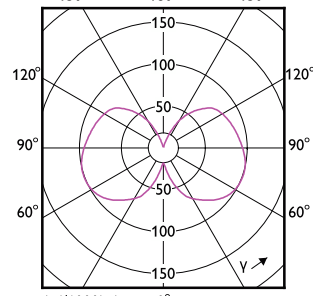

Order Code	Full Product Name	Bereik omgevingstemperatuur	Energieverbruik kWh/1.000 uur
8720169188891	MAS LEDBulbND7.3-100W E27 840 A60 FR GUE	-20 tot +45 °C	8 kWh
8720169254084	MAS LEDBulbND2.3-40W E27 830 A60 FR G UE	-20 tot +45 °C	3 kWh
8720169254169	MAS LEDBulbND4-60W E27 830 A60 FR G UE	-20 tot +45 °C	4 kWh
8720169254244	MAS LEDBulbND5.2-75W E27 830 A60 FR G UE	-20 tot +45 °C	6 kWh
8720169254329	MAS LEDBulbND7.3-100W E27 830 A60 FR GUE	-20 tot +45 °C	8 kWh
8720169188617	MAS LEDBulbND5.2-75W E27 827 A60 CL G UE	-20 tot +45 °C	6 kWh
8720169254206	MAS LEDBulbND5.2-75W E27 830 A60 CL G UE	-20 tot +45 °C	6 kWh
8720169188778	MAS LEDBulbND7.3-100W E27 827 A60 CL GUE	-20 tot +45 °C	8 kWh
8720169254282	MAS LEDBulbND7.3-100W E27 830 A60 CL GUE	-20 tot +45 °C	8 kWh
8719514435834	MAS LEDBulbND7.3-100WE27830 A70 FRG UE	-	8 kWh
8719514435858	MAS LEDBulbND7.3-100WE27840 A70 FRG UE	-	8 kWh
8720169202740	MAS LEDBulbND4-60W E27 827 ST64 CL G UE	-20 tot +45 °C	4 kWh
8719514435919	MAS LEDBulbND7.3-100WE27830 A70 CLG UE	-	8 kWh
8720169188693	MAS LEDBulbND5.2-75W E27 840 A60 CL G UE	-20 tot +45 °C	6 kWh
8720169248649	MAS LEDBulb D 4-60W E27 827 A60 CL G UE	-20 tot +45 °C	4 kWh
8720169248687	MAS LEDBulb D 4-60W E27 830 A60 CL G UE	-20 tot +45 °C	4 kWh
8720169188853	MAS LEDBulbND7.3-100W E27 840 A60 CL GUE	-20 tot +45 °C	8 kWh
8720169188372	MAS LEDBulbND2.3-40W E27 840 A60 CL G UE	-20 tot +45 °C	3 kWh
8720169188297	MAS LEDBulbND2.3-40W E27 827 A60 CL G UE	-20 tot +45 °C	3 kWh
8720169254046	MAS LEDBulbND2.3-40W E27 830 A60 CL G UE	-20 tot +45 °C	3 kWh
8720169248663	MAS LEDBulb D 4-60W E27 827 A60 FR G UE	-20 tot +45 °C	4 kWh
8720169248700	MAS LEDBulb D 4-60W E27 830 A60 FR G UE	-20 tot +45 °C	4 kWh