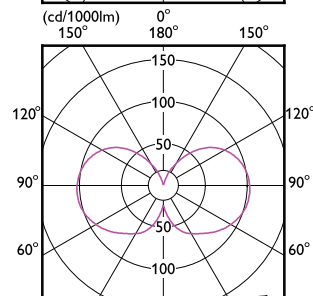

Order Code	Full Product Name	Bereik omgevingstemperatuur	Energieverbruik kWh/1.000 uur
8720169188891	MAS LEDBulbND7.3-100W E27 840 A60 FR GUE	-20 tot +45 °C	8 kWh
8720169254084	MAS LEDBulbND2.3-40W E27 830 A60 FR G UE	-20 tot +45 °C	3 kWh
8720169254169	MAS LEDBulbND4-60W E27 830 A60 FR G UE	-20 tot +45 °C	4 kWh
8720169254244	MAS LEDBulbND5.2-75W E27 830 A60 FR G UE	-20 tot +45 °C	6 kWh
8720169254329	MAS LEDBulbND7.3-100W E27 830 A60 FR GUE	-20 tot +45 °C	8 kWh
8720169188617	MAS LEDBulbND5.2-75W E27 827 A60 CL G UE	-20 tot +45 °C	6 kWh
8720169254206	MAS LEDBulbND5.2-75W E27 830 A60 CL G UE	-20 tot +45 °C	6 kWh
8720169188778	MAS LEDBulbND7.3-100W E27 827 A60 CL GUE	-20 tot +45 °C	8 kWh
8720169254282	MAS LEDBulbND7.3-100W E27 830 A60 CL GUE	-20 tot +45 °C	8 kWh
8719514435834	MAS LEDBulbND7.3-100WE27830 A70 FRG UE	-	8 kWh
8719514435858	MAS LEDBulbND7.3-100WE27840 A70 FRG UE	-	8 kWh
8720169202740	MAS LEDBulbND4-60W E27 827 ST64 CL G UE	-20 tot +45 °C	4 kWh
8719514435919	MAS LEDBulbND7.3-100WE27830 A70 CLG UE	-	8 kWh
8720169188693	MAS LEDBulbND5.2-75W E27 840 A60 CL G UE	-20 tot +45 °C	6 kWh
8720169248649	MAS LEDBulb D 4-60W E27 827 A60 CL G UE	-20 tot +45 °C	4 kWh
8720169248687	MAS LEDBulb D 4-60W E27 830 A60 CL G UE	-20 tot +45 °C	4 kWh
8720169188853	MAS LEDBulbND7.3-100W E27 840 A60 CL GUE	-20 tot +45 °C	8 kWh
8720169188372	MAS LEDBulbND2.3-40W E27 840 A60 CL G UE	-20 tot +45 °C	3 kWh
8720169188297	MAS LEDBulbND2.3-40W E27 827 A60 CL G UE	-20 tot +45 °C	3 kWh
8720169254046	MAS LEDBulbND2.3-40W E27 830 A60 CL G UE	-20 tot +45 °C	3 kWh
8720169248663	MAS LEDBulb D 4-60W E27 827 A60 FR G UE	-20 tot +45 °C	4 kWh
8720169248700	MAS LEDBulb D 4-60W E27 830 A60 FR G UE	-20 tot +45 °C	4 kWh