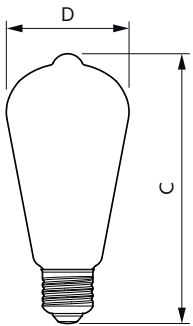

Product	D	C
MAS LEDBulbND2.3-40W E27 827 A60 CL G UE	60 mm	104 mm
MAS LEDBulbND2.3-40W E27 827 A60 FR G UE	60 mm	104 mm
MAS LEDBulbND2.3-40W E27 830 A60 CL G UE	60 mm	104 mm
MAS LEDBulbND2.3-40W E27 830 A60 FR G UE	60 mm	104 mm
MAS LEDBulbND2.3-40W E27 840 A60 CL G UE	60 mm	104 mm
MAS LEDBulbND2.3-40W E27 840 A60 FR G UE	60 mm	104 mm
MAS LEDBulbND4-60W E27 827 A60 CL G UE	60 mm	104 mm
MAS LEDBulbND4-60W E27 827 A60 FR G UE	60 mm	104 mm
MAS LEDBulbND4-60W E27 830 A60 CL G UE	60 mm	104 mm
MAS LEDBulbND4-60W E27 830 A60 FR G UE	60 mm	104 mm
MAS LEDBulbND4-60W E27 840 A60 CL G EELA	60 mm	105 mm
MAS LEDBulbND4-60W E27 840 A60 CL G UE	60 mm	104 mm
MAS LEDBulbND4-60W E27 840 A60 FR G UE	60 mm	104 mm
MAS LEDBulbND5.2-75W E27 827 A60 CL G UE	60 mm	104 mm
MAS LEDBulbND5.2-75W E27 827 A60 FR G UE	60 mm	104 mm
MAS LEDBulbND5.2-75W E27 830 A60 CL G UE	60 mm	104 mm
MAS LEDBulbND5.2-75W E27 830 A60 FR G UE	60 mm	104 mm
MAS LEDBulbND5.2-75W E27 840 A60 CL G UE	60 mm	104 mm
MAS LEDBulbND5.2-75W E27 840 A60 FR G UE	60 mm	104 mm
MAS LEDBulbND7.3-100W E27 827 A60 CL G UE	60 mm	104 mm
MAS LEDBulbND7.3-100W E27 827 A60 FR G UE	60 mm	104 mm
MAS LEDBulbND7.3-100W E27 830 A60 CL G UE	60 mm	104 mm
MAS LEDBulbND7.3-100W E27 830 A60 FR G UE	60 mm	104 mm
MAS LEDBulbND7.3-100W E27 840 A60 CL G UE	60 mm	104 mm
MAS LEDBulbND7.3-100W E27 840 A60 FR G UE	60 mm	104 mm

Product	D	C
MAS LEDBulbND4-60W E27 827 ST64 CL G UE	64 mm	140 mm

Product	D	C
MAS LEDBulbND4-60W E27 827 G95 CL G UE	95 mm	140 mm