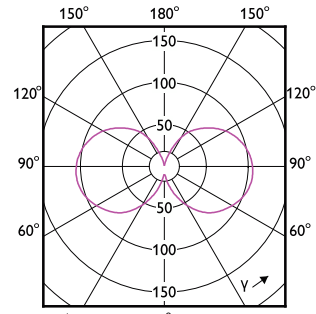

# MASTER UltraEfficient -LED-lamppu

(cd/1000lm) 0°

(cd/1000lm) 0°