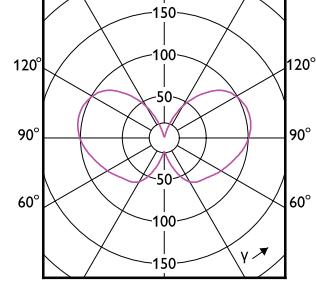

# MASTER UltraEfficient LED bulb

(cd/1000lm) 0°

(cd/1000lm) 0°

(cd/1000lm) 0°

(cd/1000lm) 0°

(cd/1000lm) 0°

(cd/1000lm) 0°

(cd/1000lm) 0°

(cd/1000lm) 0°

(cd/1000lm) 0°

(cd/1000lm) 0°