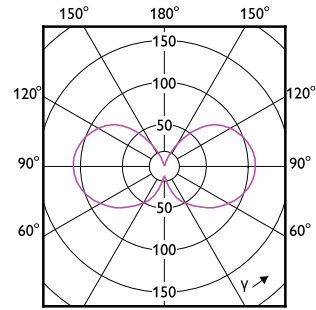

# MASTER UltraEfficient LED bulb

(cd/1000lm) 0°

(cd/1000lm) 0°

(cd/1000lm) 0°

(cd/1000lm) 0°

(cd/1000lm) 0°

(cd/1000lm) 0°

(cd/1000lm) 0°

(cd/1000lm) 0°

(cd/1000lm) 0°

(cd/1000lm) 0°