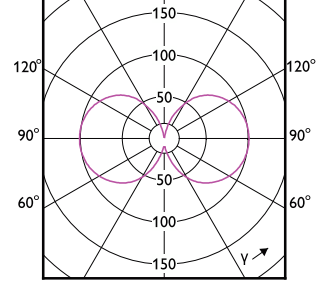

# MASTER UltraEfficient LED bulb

(cd/1000lm) 0°

(cd/1000lm) 0°

(cd/1000lm) 0°

(cd/1000lm) 0°

(cd/1000lm) 0°

(cd/1000lm) 0°

(cd/1000lm) 0°

(cd/1000lm) 0°

(cd/1000lm) 0°

(cd/1000lm) 0°