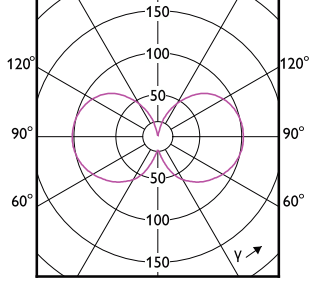

# MASTER UltraEfficient LED bulb

(cd/1000lm) 0°

(cd/1000lm) 0°

(cd/1000lm) 0°

(cd/1000lm) 0°

(cd/1000lm) 0°

(cd/1000lm) 0°

(cd/1000lm) 0°

(cd/1000lm) 0°

(cd/1000lm) 0°

(cd/1000lm) 0°