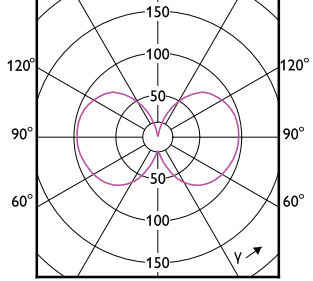

# MASTER UltraEfficient LED bulb

(cd/1000lm) 0°

(cd/1000lm) 0°

(cd/1000lm) 0°

(cd/1000lm) 0°

(cd/1000lm) 0°

(cd/1000lm) 0°

(cd/1000lm) 0°

(cd/1000lm) 0°

(cd/1000lm) 0°

(cd/1000lm) 0°