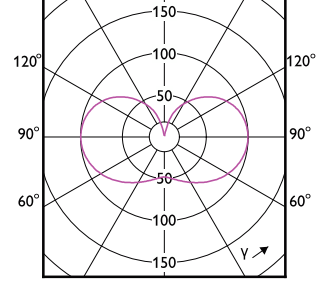

# MASTER UltraEfficient LED bulb

(cd/1000lm) 0°

(cd/1000lm) 0°

(cd/1000lm) 0°

(cd/1000lm) 0°

(cd/1000lm) 0°

(cd/1000lm) 0°

(cd/1000lm) 0°

(cd/1000lm) 0°

(cd/1000lm) 0°

(cd/1000lm) 0°