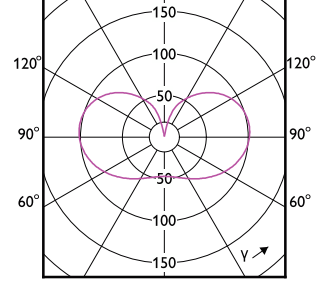

# MASTER UltraEfficient LED bulb

(cd/1000lm) 0°

(cd/1000lm) 0°

(cd/1000lm) 0°

(cd/1000lm) 0°

(cd/1000lm) 0°

(cd/1000lm) 0°

(cd/1000lm) 0°

(cd/1000lm) 0°

(cd/1000lm) 0°

(cd/1000lm) 0°