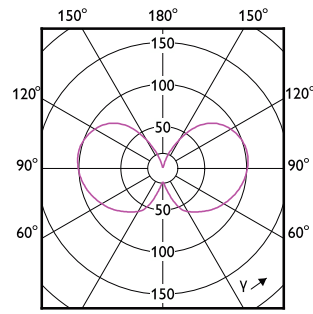

Λαμπήρας MASTER UltraEfficient LED

© 2024 Signify Holding Με την επιφύλαξη παντός δικαιώματος. Η Signify δεν παρέχει καμία διαβεβαίωση ή εγγύηση όσον αφορά την ακρίβεια ή την πληρότητα των πληροφοριών που περιλαμβάνονται στο παρόν και δεν θα ευθύνεται για οποιαδήποτε ενέργεια βασίζεται σε αυτές. Οι πληροφορίες που περιέχονται σε αυτό το έγγραφο δεν προορίζονται για εμπορική προσφορά και δεν αποτελούν μέρος προσφοράς ή σύμβασης, εκτός εάν έχει συμφωνηθεί διαφορετικά από την Signify. Όλα τα εμπορικά σήματα ανήκουν στην Signify Holding ή στους αντίστοιχους κατόχους τους.

www.lighting.philips.com

2024, Αύγουστος 30 - τα δεδομένα υπόκεινται σε αλλαγές