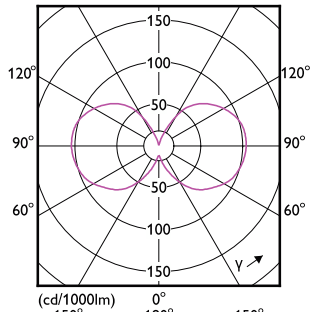

Λαμπήρας MASTER UltraEfficient LED

© 2024 Signify Holding Με την επιφύλαξη παντός δικαιώματος. Η Signify δεν παρέχει καμία διαβεβαίωση ή εγγύηση όσον αφορά την ακρίβεια ή την πληρότητα των πληροφοριών που περιλαμβάνονται στο παρόν και δεν θα ευθύνεται για οποιαδήποτε ενέργεια βασίζεται σε αυτές. Οι πληροφορίες που περιέχονται σε αυτό το έγγραφο δεν προορίζονται για εμπορική προσφορά και δεν αποτελούν μέρος προσφοράς ή σύμβασης, εκτός εάν έχει συμφωνηθεί διαφορετικά από την Signify. Όλα τα εμπορικά σήματα ανήκουν στην Signify Holding ή στους αντίστοιχους κατόχους τους.

www.lighting.philips.com

2024, Αύγουστος 30 - τα δεδομένα υπόκεινται σε αλλαγές