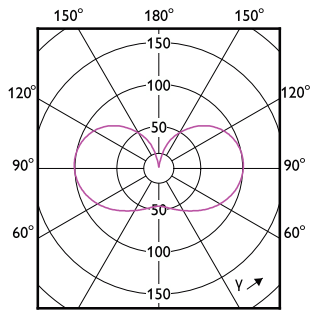

Λαμπήρας MASTER UltraEfficient LED

© 2024 Signify Holding Με την επιφύλαξη παντός δικαιώματος. Η Signify δεν παρέχει καμία διαβεβαίωση ή εγγύηση όσον αφορά την ακρίβεια ή την πληρότητα των πληροφοριών που περιλαμβάνονται στο παρόν και δεν θα ευθύνεται για οποιαδήποτε ενέργεια βασίζεται σε αυτές. Οι πληροφορίες που περιέχονται σε αυτό το έγγραφο δεν προορίζονται για εμπορική προσφορά και δεν αποτελούν μέρος προσφοράς ή σύμβασης, εκτός εάν έχει συμφωνηθεί διαφορετικά από την Signify. Όλα τα εμπορικά σήματα ανήκουν στην Signify Holding ή στους αντίστοιχους κατόχους τους.

www.lighting.philips.com

2024, Αύγουστος 30 - τα δεδομένα υπόκεινται σε αλλαγές