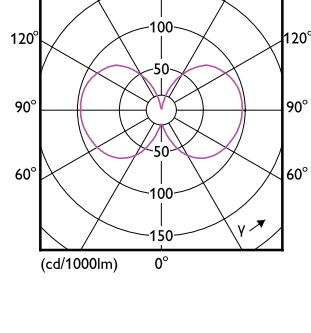

Λαμπήρας MASTER UltraEfficient LED

Order Code	Full Product Name	Εύρος θερμοκρασίας περιβάλλοντος	Κατανάλωση ενέργειας kWh/1000 ώρες
42077900	MAS LEDBulbND4-60W E27 830 A60 CL G EELA	-	4 kWh
24864900	MAS LEDBulb D 4-60W E27 827 A60 CL G UE	-20 έως +45 °C	4 kWh
24868700	MAS LEDBulb D 4-60W E27 830 A60 CL G UE	-20 έως +45 °C	4 kWh
18885300	MAS LEDBulbND7.3-100W E27 840 A60 CL GUE	-20 έως +45 °C	8 kWh
18837200	MAS LEDBulbND2.3-40W E27 840 A60 CL G UE	-20 έως +45 °C	3 kWh
18829700	MAS LEDBulbND2.3-40W E27 827 A60 CL G UE	-20 έως +45 °C	3 kWh
25404600	MAS LEDBulbND2.3-40W E27 830 A60 CL G UE	-20 έως +45 °C	3 kWh
24870000	MAS LEDBulb D 4-60W E27 830 A60 FR G UE	-20 έως +45 °C	4 kWh