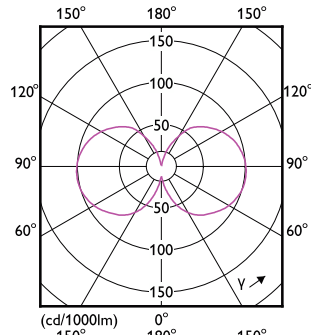

Λαμπήρας MASTER UltraEfficient LED

Order Code	Full Product Name	Εύρος θερμοκρασίας περιβάλλοντος	Κατανάλωση ενέργειας kWh/1000 ώρες
42077900	MAS LEDBulbND4-60W E27 830 A60 CL G EELA	-	4 kWh
24864900	MAS LEDBulb D 4-60W E27 827 A60 CL G UE	-20 έως +45 °C	4 kWh
24868700	MAS LEDBulb D 4-60W E27 830 A60 CL G UE	-20 έως +45 °C	4 kWh
18885300	MAS LEDBulbND7.3-100W E27 840 A60 CL GUE	-20 έως +45 °C	8 kWh
18837200	MAS LEDBulbND2.3-40W E27 840 A60 CL G UE	-20 έως +45 °C	3 kWh
18829700	MAS LEDBulbND2.3-40W E27 827 A60 CL G UE	-20 έως +45 °C	3 kWh
25404600	MAS LEDBulbND2.3-40W E27 830 A60 CL G UE	-20 έως +45 °C	3 kWh
24870000	MAS LEDBulb D 4-60W E27 830 A60 FR G UE	-20 έως +45 °C	4 kWh