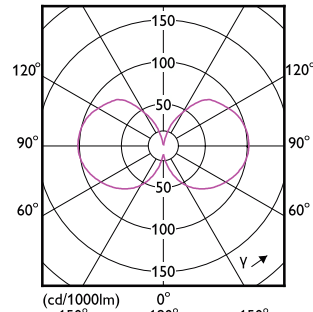

Λαμπήρας MASTER UltraEfficient LED

© 2024 Signify Holding Με την επιφύλαξη παντός δικαιώματος. Η Signify δεν παρέχει καμία διαβεβαίωση ή εγγύηση όσον αφορά την ακρίβεια ή την πληρότητα των πληροφοριών που περιλαμβάνονται στο παρόν και δεν θα ευθύνεται για οποιαδήποτε ενέργεια βασίζεται σε αυτές. Οι πληροφορίες που περιέχονται σε αυτό το έγγραφο δεν προορίζονται για εμπορική προσφορά και δεν αποτελούν μέρος προσφοράς ή σύμβασης, εκτός εάν έχει συμφωνηθεί διαφορετικά από την Signify. Όλα τα εμπορικά σήματα ανήκουν στην Signify Holding ή στους αντίστοιχους κατόχους τους.

www.lighting.philips.com

2024, Αύγουστος 30 - τα δεδομένα υπόκεινται σε αλλαγές