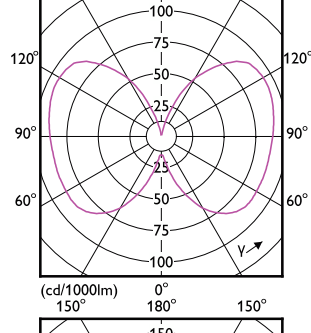

Λαμπήρας MASTER UltraEfficient LED

Order Code	Full Product Name	Εύρος θερμοκρασίας περιβάλλοντος	Κατανάλωση ενέργειας kWh/1000 ώρες
42077900	MAS LEDBulbND4-60W E27 830 A60 CL G EELA	-	4 kWh
24864900	MAS LEDBulb D 4-60W E27 827 A60 CL G UE	-20 έως +45 °C	4 kWh
24868700	MAS LEDBulb D 4-60W E27 830 A60 CL G UE	-20 έως +45 °C	4 kWh
18885300	MAS LEDBulbND7.3-100W E27 840 A60 CL GUE	-20 έως +45 °C	8 kWh
18837200	MAS LEDBulbND2.3-40W E27 840 A60 CL G UE	-20 έως +45 °C	3 kWh
18829700	MAS LEDBulbND2.3-40W E27 827 A60 CL G UE	-20 έως +45 °C	3 kWh
25404600	MAS LEDBulbND2.3-40W E27 830 A60 CL G UE	-20 έως +45 °C	3 kWh
24870000	MAS LEDBulb D 4-60W E27 830 A60 FR G UE	-20 έως +45 °C	4 kWh