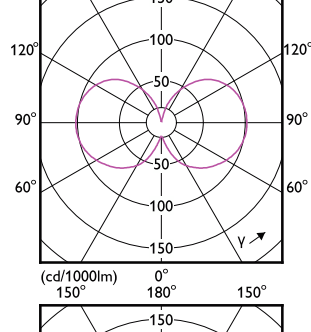

Λαμπήρας MASTER UltraEfficient LED

Order Code	Full Product Name	Εύρος θερμοκρασίας περιβάλλοντος	Κατανάλωση ενέργειας kWh/1000 ώρες
42077900	MAS LEDBulbND4-60W E27 830 A60 CL G EELA	-	4 kWh
24864900	MAS LEDBulb D 4-60W E27 827 A60 CL G UE	-20 έως +45 °C	4 kWh
24868700	MAS LEDBulb D 4-60W E27 830 A60 CL G UE	-20 έως +45 °C	4 kWh
18885300	MAS LEDBulbND7.3-100W E27 840 A60 CL GUE	-20 έως +45 °C	8 kWh
18837200	MAS LEDBulbND2.3-40W E27 840 A60 CL G UE	-20 έως +45 °C	3 kWh
18829700	MAS LEDBulbND2.3-40W E27 827 A60 CL G UE	-20 έως +45 °C	3 kWh
25404600	MAS LEDBulbND2.3-40W E27 830 A60 CL G UE	-20 έως +45 °C	3 kWh
24870000	MAS LEDBulb D 4-60W E27 830 A60 FR G UE	-20 έως +45 °C	4 kWh