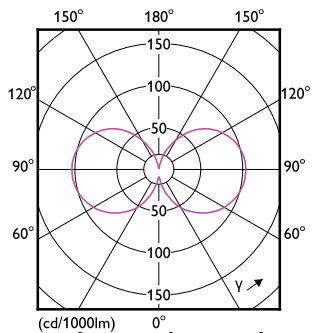

Λαμπήρας MASTER UltraEfficient LED

Order Code	Full Product Name	Εύρος θερμοκρασίας περιβάλλοντος	Κατανάλωση ενέργειας kWh/1000 ώρες
42077900	MAS LEDBulbND4-60W E27 830 A60 CL G EELA	-	4 kWh
24864900	MAS LEDBulb D 4-60W E27 827 A60 CL G UE	-20 έως +45 °C	4 kWh
24868700	MAS LEDBulb D 4-60W E27 830 A60 CL G UE	-20 έως +45 °C	4 kWh
18885300	MAS LEDBulbND7.3-100W E27 840 A60 CL GUE	-20 έως +45 °C	8 kWh
18837200	MAS LEDBulbND2.3-40W E27 840 A60 CL G UE	-20 έως +45 °C	3 kWh
18829700	MAS LEDBulbND2.3-40W E27 827 A60 CL G UE	-20 έως +45 °C	3 kWh
25404600	MAS LEDBulbND2.3-40W E27 830 A60 CL G UE	-20 έως +45 °C	3 kWh
24870000	MAS LEDBulb D 4-60W E27 830 A60 FR G UE	-20 έως +45 °C	4 kWh