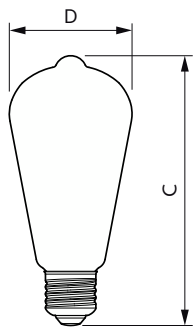

## Σχεδιάγραμμα διαστάσεων

Product	D	C
MAS LEDBulbND2.3-40W E27 827 A60 CL G UE	60 mm	104 mm
MAS LEDBulbND2.3-40W E27 827 A60 FR G UE	60 mm	104 mm
MAS LEDBulbND2.3-40W E27 830 A60 CL G UE	60 mm	104 mm
MAS LEDBulbND2.3-40W E27 830 A60 FR G UE	60 mm	104 mm
MAS LEDBulbND2.3-40W E27 840 A60 CL G UE	60 mm	104 mm
MAS LEDBulbND2.3-40W E27 840 A60 FR G UE	60 mm	104 mm
MAS LEDBulbND4-60W E27 827 A60 CL G UE	60 mm	104 mm
MAS LEDBulbND4-60W E27 827 A60 FR G UE	60 mm	104 mm
MAS LEDBulbND4-60W E27 830 A60 CL G EELA	60 mm	105 mm
MAS LEDBulbND4-60W E27 830 A60 CL G UE	60 mm	104 mm
MAS LEDBulbND4-60W E27 830 A60 FR G UE	60 mm	104 mm
MAS LEDBulbND4-60W E27 840 A60 CL G EELA	60 mm	105 mm
MAS LEDBulbND4-60W E27 840 A60 CL G UE	60 mm	104 mm
MAS LEDBulbND4-60W E27 840 A60 FR G UE	60 mm	104 mm
MAS LEDBulbND5.2-75W E27 827 A60 CL G UE	60 mm	104 mm
MAS LEDBulbND5.2-75W E27 827 A60 FR G UE	60 mm	104 mm
MAS LEDBulbND5.2-75W E27 830 A60 CL G UE	60 mm	104 mm
MAS LEDBulbND5.2-75W E27 830 A60 FR G UE	60 mm	104 mm
MAS LEDBulbND5.2-75W E27 840 A60 CL G UE	60 mm	104 mm
MAS LEDBulbND5.2-75W E27 840 A60 FR G UE	60 mm	104 mm
MAS LEDBulbND7.3-100W E27 827 A60 CL G UE	60 mm	104 mm
MAS LEDBulbND7.3-100W E27 827 A60 FR G UE	60 mm	104 mm
MAS LEDBulbND7.3-100W E27 830 A60 CL G UE	60 mm	104 mm
MAS LEDBulbND7.3-100W E27 830 A60 FR G UE	60 mm	104 mm
MAS LEDBulbND7.3-100W E27 840 A60 CL G UE	60 mm	104 mm
MAS LEDBulbND7.3-100W E27 840 A60 FR G UE	60 mm	104 mm