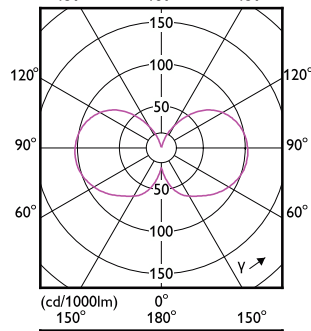

Λαμπήρας MASTER UltraEfficient LED

Order Code	Full Product Name	Εύρος θερμοκρασίας περιβάλλοντος	Κατανάλωση ενέργειας kWh/1000 ώρες
42077900	MAS LEDBulbND4-60W E27 830 A60 CL G EELA	-	4 kWh
24864900	MAS LEDBulb D 4-60W E27 827 A60 CL G UE	-20 έως +45 °C	4 kWh
24868700	MAS LEDBulb D 4-60W E27 830 A60 CL G UE	-20 έως +45 °C	4 kWh
18885300	MAS LEDBulbND7.3-100W E27 840 A60 CL GUE	-20 έως +45 °C	8 kWh
18837200	MAS LEDBulbND2.3-40W E27 840 A60 CL G UE	-20 έως +45 °C	3 kWh
18829700	MAS LEDBulbND2.3-40W E27 827 A60 CL G UE	-20 έως +45 °C	3 kWh
25404600	MAS LEDBulbND2.3-40W E27 830 A60 CL G UE	-20 έως +45 °C	3 kWh
24870000	MAS LEDBulb D 4-60W E27 830 A60 FR G UE	-20 έως +45 °C	4 kWh