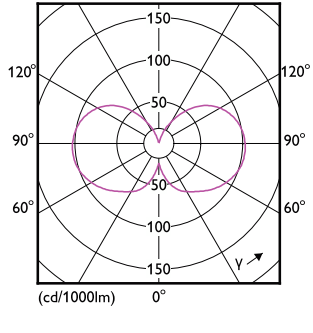

Λαμπήρας MASTER UltraEfficient LED

Order Code	Full Product Name	Εύρος θερμοκρασίας περιβάλλοντος	Κατανάλωση ενέργειας kWh/1000 ώρες
42077900	MAS LEDBulbND4-60W E27 830 A60 CL G EELA	-	4 kWh
24864900	MAS LEDBulb D 4-60W E27 827 A60 CL G UE	-20 έως +45 °C	4 kWh
24868700	MAS LEDBulb D 4-60W E27 830 A60 CL G UE	-20 έως +45 °C	4 kWh
18885300	MAS LEDBulbND7.3-100W E27 840 A60 CL GUE	-20 έως +45 °C	8 kWh
18837200	MAS LEDBulbND2.3-40W E27 840 A60 CL G UE	-20 έως +45 °C	3 kWh
18829700	MAS LEDBulbND2.3-40W E27 827 A60 CL G UE	-20 έως +45 °C	3 kWh
25404600	MAS LEDBulbND2.3-40W E27 830 A60 CL G UE	-20 έως +45 °C	3 kWh
24870000	MAS LEDBulb D 4-60W E27 830 A60 FR G UE	-20 έως +45 °C	4 kWh