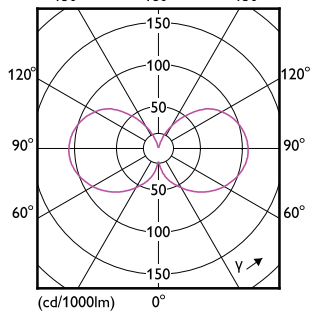

Λαμπήρας MASTER UltraEfficient LED

© 2024 Signify Holding Με την επιφύλαξη παντός δικαιώματος. Η Signify δεν παρέχει καμία διαβεβαίωση ή εγγύηση όσον αφορά την ακρίβεια ή την πληρότητα των πληροφοριών που περιλαμβάνονται στο παρόν και δεν θα ευθύνεται για οποιαδήποτε ενέργεια βασίζεται σε αυτές. Οι πληροφορίες που περιέχονται σε αυτό το έγγραφο δεν προορίζονται για εμπορική προσφορά και δεν αποτελούν μέρος προσφοράς ή σύμβασης, εκτός εάν έχει συμφωνηθεί διαφορετικά από την Signify. Όλα τα εμπορικά σήματα ανήκουν στην Signify Holding ή στους αντίστοιχους κατόχους τους.

www.lighting.philips.com

2024, Αύγουστος 30 - τα δεδομένα υπόκεινται σε αλλαγές