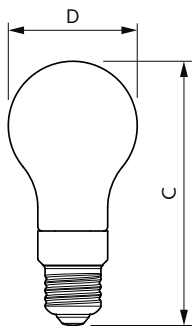

Λαμπήρας MASTER UltraEfficient LED

Σχεδιάγραμμα διαστάσεων

Product	D	C
MAS LEDBulbND5.2-75W E27 840A70 CLG UE	70 mm	127 mm
MAS LEDBulbND7.3-100WE27830 A70 FRG UE	70 mm	127 mm
MAS LEDBulbND7.3-100WE27840 A70 CLG UE	70 mm	127 mm
MAS LEDBulbND7.3-100WE27840 A70 FRG UE	70 mm	127 mm

Product	D	C
MAS LEDBulb D 4-60W E27 827 A60 CL G UE	60 mm	123 mm
MAS LEDBulb D 4-60W E27 830 A60 CL G UE	60 mm	123 mm
MAS LEDBulb D 4-60W E27 830 A60 FR G UE	60 mm	123 mm

Γενικές πληροφορίες

Βάση- κάλυμμα	E27
Κύκλος λειτουργίας	50.000
Ονομαστική διάρκεια ζωής	50.000 h

Τεχνικά χαρακτηριστικά φωτισμού

Δείκτης χρωματικής απόδοσης (CRI)	80
LLMF στο τέλος της ονομαστικής διάρκειας ζωής (ονομ.)	70 %

Χαρακτηριστικά ηλεκτρικής λειτουργίας

Συχνότητα εισόδου	50 έως 60 Hz
Line Frequency	50 to 60 Hz
Χρόνος έναρξης (ονομ.)	0,5 s

Τεχνικά χαρακτηριστικά φωτισμού

Order Code	Full Product Name	Γωνία δέσμης (ονομ.)	Σχετική		
			θερμοκρασία χρώματος (ονομ.)	Κωδικός χρώματος	Φωτεινή ροή
43589600	MAS LEDBulbND5.2-75W E27 840A70 CLG UE	-	4000 K	840	1.095 lm
18853200	MAS LEDBulbND4-60W E27 840 A60 CL G UE	300 μοίρα(ες)	4000 K	840	840 lm
18845700	MAS LEDBulbND4-60W E27 827 A60 CL G UE	300 μοίρα(ες)	2700 K	827	840 lm
25412100	MAS LEDBulbND4-60W E27 830 A60 CL G UE	300 μοίρα(ες)	3000 K	830	840 lm
42079300	MAS LEDBulbND4-60W E27 840 A60 CL G EELA	-	4000 K	840	840 lm
20276400	MAS LEDBulbND4-60W E27 827 G95 CL G UE	300 μοίρα(ες)	2700 K	827	840 lm
18833400	MAS LEDBulbND2.3-40W E27 827 A60 FR G UE	300 μοίρα(ες)	2700 K	827	485 lm
18841900	MAS LEDBulbND2.3-40W E27 840 A60 FR G UE	300 μοίρα(ες)	4000 K	840	485 lm
18849500	MAS LEDBulbND4-60W E27 827 A60 FR G UE	300 μοίρα(ες)	2700 K	827	840 lm
28428900	MAS LEDBulbND4-60W E27 840 A60 FR G UE	300 μοίρα(ες)	4000 K	840	840 lm
18865500	MAS LEDBulbND5.2-75W E27 827 A60 FR G UE	300 μοίρα(ες)	2700 K	827	1.095 lm