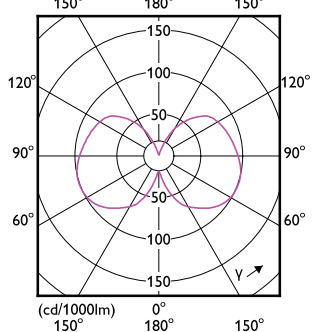

Λαμπήρας MASTER UltraEfficient LED

Order Code	Full Product Name	Εύρος θερμοκρασίας περιβάλλοντος	Κατανάλωση ενέργειας kWh/1000 ώρες
42077900	MAS LEDBulbND4-60W E27 830 A60 CL G EELA	-	4 kWh
24864900	MAS LEDBulb D 4-60W E27 827 A60 CL G UE	-20 έως +45 °C	4 kWh
24868700	MAS LEDBulb D 4-60W E27 830 A60 CL G UE	-20 έως +45 °C	4 kWh
18885300	MAS LEDBulbND7.3-100W E27 840 A60 CL GUE	-20 έως +45 °C	8 kWh
18837200	MAS LEDBulbND2.3-40W E27 840 A60 CL G UE	-20 έως +45 °C	3 kWh
18829700	MAS LEDBulbND2.3-40W E27 827 A60 CL G UE	-20 έως +45 °C	3 kWh
25404600	MAS LEDBulbND2.3-40W E27 830 A60 CL G UE	-20 έως +45 °C	3 kWh
24870000	MAS LEDBulb D 4-60W E27 830 A60 FR G UE	-20 έως +45 °C	4 kWh