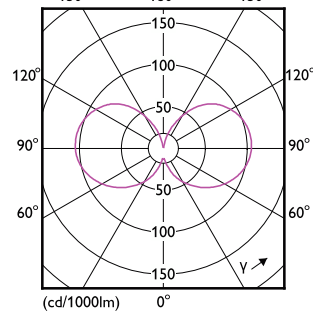

Λαμπήρας MASTER UltraEfficient LED

© 2024 Signify Holding Με την επιφύλαξη παντός δικαιώματος. Η Signify δεν παρέχει καμία διαβεβαίωση ή εγγύηση όσον αφορά την ακρίβεια ή την πληρότητα των πληροφοριών που περιλαμβάνονται στο παρόν και δεν θα ευθύνεται για οποιαδήποτε ενέργεια βασίζεται σε αυτές. Οι πληροφορίες που περιέχονται σε αυτό το έγγραφο δεν προορίζονται για εμπορική προσφορά και δεν αποτελούν μέρος προσφοράς ή σύμβασης, εκτός εάν έχει συμφωνηθεί διαφορετικά από την Signify. Όλα τα εμπορικά σήματα ανήκουν στην Signify Holding ή στους αντίστοιχους κατόχους τους.

www.lighting.philips.com

2024, Αύγουστος 30 - τα δεδομένα υπόκεινται σε αλλαγές