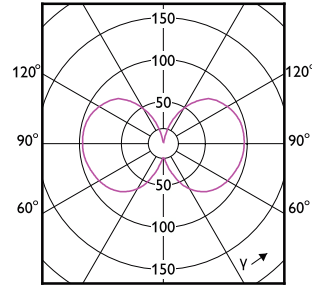

MASTER UltraEfficient LED-pære