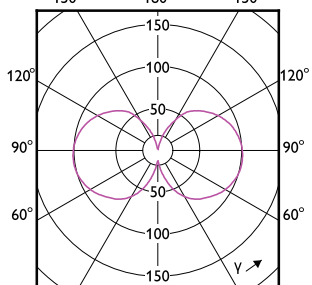

MASTER UltraEfficient LED-pære