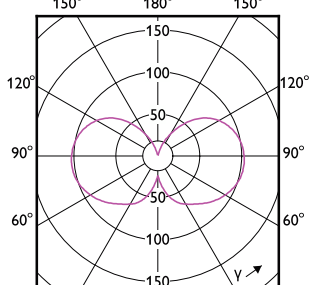

MASTER UltraEfficient LED-pære