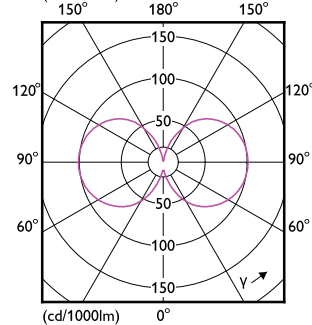

MASTER UltraEfficient LED-pære