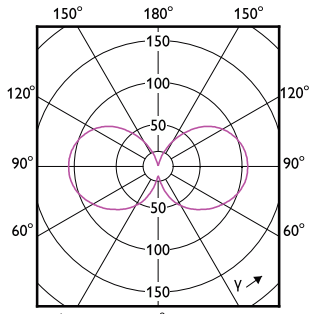

MASTER UltraEfficient LED-pære