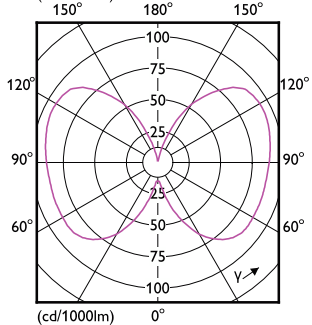

MASTER UltraEfficient LED-pære