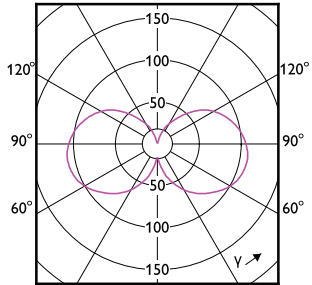

MASTER UltraEfficient LED-pære