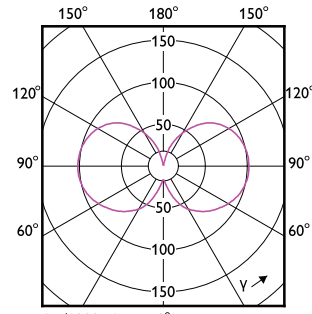

MASTER UltraEfficient LED-pære