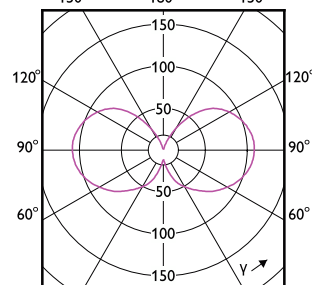

MASTER UltraEfficient LED-pære