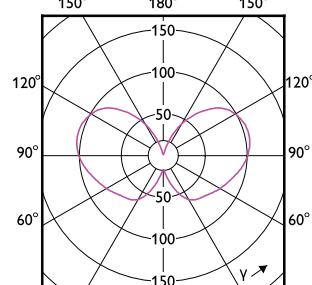

MASTER UltraEfficient LED-pære