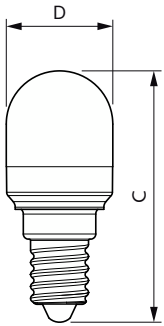

## Abmessungsskizzen

Product	D	C
Corepro LED T25 ND 1.7-15W E14 827	25 mm	59 mm

Product	D	C
CorePro LED Stick ND 9.5-68W T38 E27 830	37,2 mm	114,3 mm
CorePro LED Stick ND 9.5-75W T38 E27 840	37,2 mm	114,3 mm