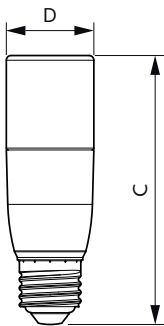

## Abmessungsskizzen

Product	D	C
Corepro LED T25 ND 1.7-15W E14 827	25 mm	59 mm

Product	D	C
CorePro LED Stick ND 9.5-68W T38 E27 830	37,2 mm	114,3 mm
CorePro LED Stick ND 9.5-75W T38 E27 840	37,2 mm	114,3 mm