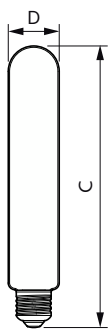

Trueforce Core LED SON-T

Anwendung

- Straßen und Wege
- Parks

Hinweise

- Bitte lesen Sie die Installationsanleitung oder wenden Sie sich an einen Philips Lighting Mitarbeiter, um den Schaltplan und die Anweisungen zu erhalten.

Abmessungsskizzen

Product	D	C
TForce Core LED road 45W 727 E40 MV	53,5 mm	232 mm
TForce Core LED road 45W 730 E40 MV	53,5 mm	232 mm
TForce Core LED road 49W 740 E40 MV	53,5 mm	232 mm

Product	D	C
TForce Core LED road 40W 727 E40 MV	47 mm	229 mm
TForce Core LED road 40W 730 E40 MV	46 mm	225 mm
TForce Core LED road 40W 740 E40 MV	46 mm	225 mm

Product	D	C
TForce Core LED road 26W 727 E27 MV	38,5 mm	214 mm
TForce Core LED road 26W 730 E27 MV	38,5 mm	213 mm
TForce Core LED road 26W 740 E27 MV	38,5 mm	213 mm

Trueforce Core LED SON-T

Abmessungsskizzen

Product	D	C
TForce Core LED road 17W 727 E27 MV	38,5 mm	168 mm
TForce Core LED road 17W 730 E27 MV	38,5 mm	168 mm
TForce Core LED road 17W 740 E27 MV	38,5 mm	168 mm

Allgemeine Informationen	
Nennlebensdauer	25.000 Stunde(n)
Lichttechnische Daten	
Farbwiedergabeindex (CRI)	70
Restlichtstrom am Ende der Nennlebensdauer (Nom.)	70 %
Betrieb und Elektrik	
Eingangsfrequenz	50 bis 60 Hz
Startzeit (Nom)	0,5 s
Lichtregelung und Dimmen	
Dimmbar	Nein
Mechanik und Gehäuse	
Kolbenausführung	Klar
Genehmigung und Anwendung	
Umgebungstemperaturbereich	-30 bis +45 °C