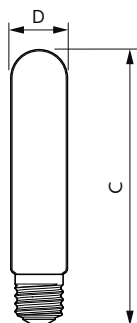

Trueforce Core LED SON-T

Anwendung

- Straßen und Wege
- Parks

Hinweise

- Bitte lesen Sie die Installationsanleitung oder wenden Sie sich an einen Philips Lighting Mitarbeiter, um den Schaltplan und die Anweisungen zu erhalten.

Abmessungsskizzen

Product	D	C
TForce Core LED road 45W 727 E40 MV	53,5 mm	232 mm
TForce Core LED road 45W 730 E40 MV	53,5 mm	232 mm
TForce Core LED road 49W 740 E40 MV	53,5 mm	232 mm

Product	D	C
TForce Core LED road 40W 727 E40 MV	47 mm	229 mm
TForce Core LED road 40W 730 E40 MV	46 mm	225 mm
TForce Core LED road 40W 740 E40 MV	46 mm	225 mm

Product	D	C
TForce Core LED road 26W 727 E27 MV	38,5 mm	214 mm
TForce Core LED road 26W 730 E27 MV	38,5 mm	213 mm
TForce Core LED road 26W 740 E27 MV	38,5 mm	213 mm

Trueforce Core LED SON-T

Abmessungsskizzen