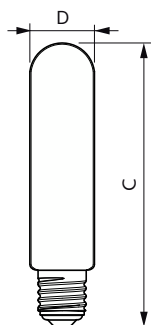

Trueforce Core LED SON-T

Anwendung

- Straßen und Wege
- Parks

Hinweise

- Bitte lesen Sie die Installationsanleitung oder wenden Sie sich an einen Philips Lighting Mitarbeiter, um den Schaltplan und die Anweisungen zu erhalten.

Abmessungsskizzen

Product	D	C
TForce Core LED road 45W 727 E40 MV	53,5 mm	232 mm
TForce Core LED road 45W 730 E40 MV	53,5 mm	232 mm
TForce Core LED road 49W 740 E40 MV	53,5 mm	232 mm

Product	D	C
TForce Core LED road 40W 727 E40 MV	47 mm	229 mm
TForce Core LED road 40W 730 E40 MV	46 mm	225 mm
TForce Core LED road 40W 740 E40 MV	46 mm	225 mm

Product	D	C
TForce Core LED road 26W 727 E27 MV	38,5 mm	214 mm
TForce Core LED road 26W 730 E27 MV	38,5 mm	213 mm
TForce Core LED road 26W 740 E27 MV	38,5 mm	213 mm

Trueforce Core LED SON-T

Abmessungsskizzen