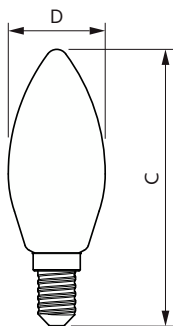

CorePro GLASS LED Kerzen- und Tropfenformlampen

Abmessungsskizzen

Product	D	C
CorePro LEDCandleND2-25W E14BA35 827CL G	35 mm	123 mm

Product	D	C
CorePro LEDCandleND2-25W ST35 E14 827CLG	35 mm	97 mm

Product	D	C
CorePro LEDLusterND2-25W P45 E14 827 CLG	45 mm	80 mm