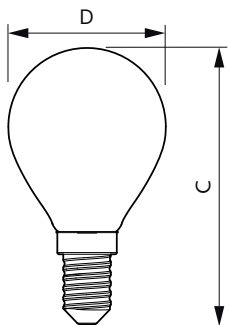

LEDcandle E14 B35

CorePro GLASS LED Kerzen- und Tropfenformlampen

Versions

LEDbulb Classic 40W E27 P45 827
CL ND

Abmessungsskizzen

Product	D	C
CorePro LEDLusterND2-25W P45 E27 827 CLG	45 mm	78 mm

Product	D	C
CorePro LEDCandleND4.3-40W E14 827B35CLG	35 mm	97 mm