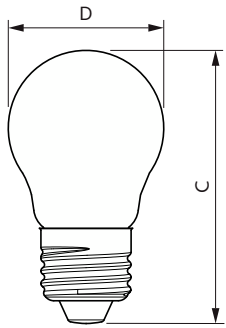

CorePro GLASS LED Kerzen- und Tropfenformlampen

Abmessungsskizzen

Product	D	C
CorePro LEDLuster ND 2.2-25W P45 E27 FRG	45 mm	78 mm
CorePro LEDLusterND4.3-40W E27 827P45CLG	45 mm	82 mm
CorePro LEDLusterND4.3-40W E27 827P45FRG	45 mm	78 mm
CorePro LEDLusterND6.5-60W P45 E27827FRG	45 mm	78 mm

Product	D	C
CorePro LEDLusterND6.5-60W P45 E27827CLG	45 mm	78 mm

Product	D	C
CorePro LEDLusterND6.5-60W P45 E14827CLG	45 mm	80 mm

Product	D	C
CorePro LEDCandle ND 2.2-25W B35 E14 FRG	35 mm	97 mm
CorePro LEDCandleND 2-25W E14B35 827CL G	35 mm	97 mm
CorePro LEDCandleND4.3-40W E14 827B35FRG	35 mm	97 mm
CorePro LEDCandleND6.5-60W B35 E14827FRG	35 mm	97 mm