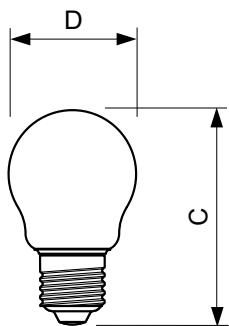

LEDcandle E14 B35

CorePro GLASS LED Kerzen- und Tropfenformlampen

Versions

LEDbulb Classic 40W E27 P45 827
CL ND

Abmessungsskizzen

Product	D	C
CorePro LEDLusterND2-25W P45 E27 827 CLG	45 mm	78 mm

Product	D	C
CorePro LEDCandleND4.3-40W E14 827B35CLG	35 mm	97 mm