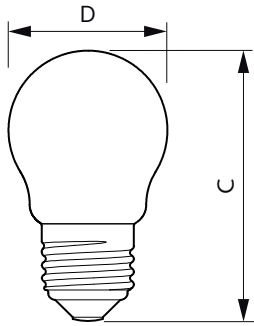

CorePro GLASS LED Kerzen- und Tropfenformlampen

Abmessungsskizzen

Product	D	C
CorePro LEDLuster ND 2.2-25W P45 E27 FRG	45 mm	78 mm
CorePro LEDLusterND4.3-40W E27 827P45CLG	45 mm	82 mm
CorePro LEDLusterND4.3-40W E27 827P45FRG	45 mm	78 mm
CorePro LEDLusterND6.5-60W P45 E27827FRG	45 mm	78 mm

Product	D	C
CorePro LEDLusterND6.5-60W P45 E27827CLG	45 mm	78 mm

Product	D	C
CorePro LEDLusterND6.5-60W P45 E14827CLG	45 mm	80 mm

Product	D	C
CorePro LEDCandle ND 2.2-25W B35 E14 FRG	35 mm	97 mm
CorePro LEDCandleND 2-25W E14B35 827CL G	35 mm	97 mm
CorePro LEDCandleND4.3-40W E14 827B35FRG	35 mm	97 mm
CorePro LEDCandleND6.5-60W B35 E14827FRG	35 mm	97 mm