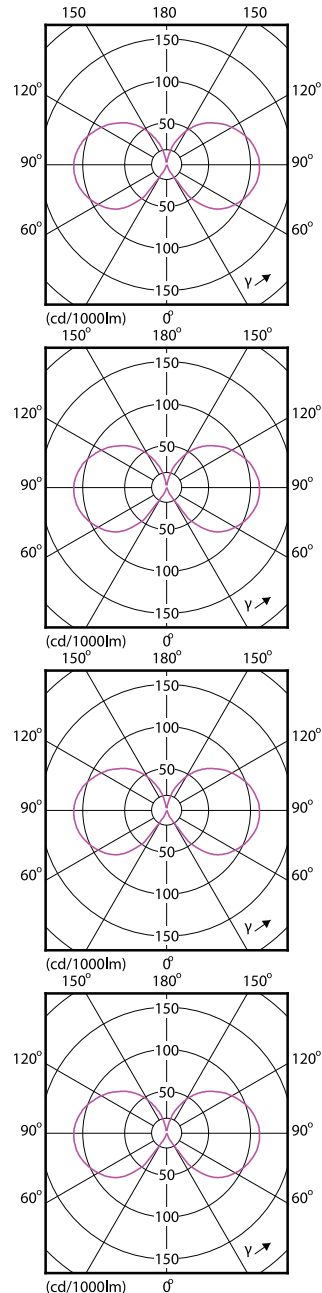

Genehmigung und Anwendung

Order Code	Full Product Name	Energieverbrauch kWh/ 1.000 Std.
34756400	CorePro LEDLusterND6.5-60W P45 E14827CLG	7 kWh
34776200	CorePro LEDLusterND2-25W P45 E27 827 CLG	2 kWh
34679600	CorePro LEDCandle ND 2.2-25W B35 E14 FRG	3 kWh
34750200	CorePro LEDCandleND6.5-60W B35 E14827FRG	7 kWh
34681900	CorePro LEDLuster ND 2.2-25W P45 E14 FRG	3 kWh
34720500	CorePro LEDLusterND4.3-40W E14 827P45FRG	5 kWh
34760100	CorePro LEDLusterND6.5-60W P45 E14827FRG	7 kWh
34683300	CorePro LEDLuster ND 2.2-25W P45 E27 FRG	3 kWh
34722900	CorePro LEDLusterND4.3-40W E27 827P45FRG	5 kWh
34768700	CorePro LEDLusterND6.5-60W P45 E27827FRG	7 kWh
34766300	CorePro LEDLusterND6.5-60W P45 E27827CLG	7 kWh
34774800	CorePro LEDLusterND2-25W P45 E14 827 CLG	2 kWh
37757800	CorePro LEDCandleND 2-25W E14B35 827CL G	2 kWh
34718200	CorePro LEDCandleND4.3-40W E14 827B35FRG	5 kWh
37759200	CorePro LEDCandleND2-25W E14BA35 827CL G	2 kWh
34772400	CorePro LEDCandleND2-25W ST35 E14 827CLG	2 kWh
34726700	CorePro LEDCandleND4.3-40W E14 827B35CLG	5 kWh
34730400	CorePro LEDLusterND4.3-40W E14 827P45CLG	5 kWh
34746500	CorePro LEDCandle ND6.5-60W B35E14827CLG	7 kWh
34732800	CorePro LEDLusterND4.3-40W E27 827P45CLG	5 kWh