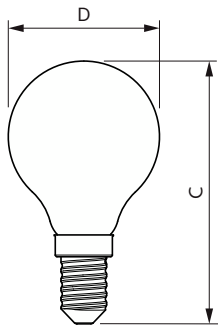

CorePro GLASS LED Kerzen- und Tropfenformlampen

Abmessungsskizzen

Product	D	C
CorePro LEDLuster ND 2.2-25W P45 E27 FRG	45 mm	78 mm
CorePro LEDLusterND4.3-40W E27 827P45CLG	45 mm	82 mm
CorePro LEDLusterND4.3-40W E27 827P45FRG	45 mm	78 mm
CorePro LEDLusterND6.5-60W P45 E27827FRG	45 mm	78 mm

Product	D	C
CorePro LEDLusterND6.5-60W P45 E27827CLG	45 mm	78 mm

Product	D	C
CorePro LEDLusterND6.5-60W P45 E14827CLG	45 mm	80 mm

Product	D	C
CorePro LEDCandle ND 2.2-25W B35 E14 FRG	35 mm	97 mm
CorePro LEDCandleND 2-25W E14B35 827CL G	35 mm	97 mm
CorePro LEDCandleND4.3-40W E14 827B35FRG	35 mm	97 mm
CorePro LEDCandleND6.5-60W B35 E14827FRG	35 mm	97 mm