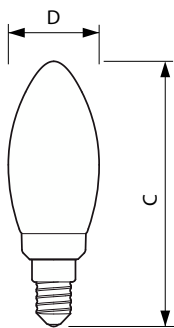

LEDcandle E14 B35

CorePro GLASS LED Kerzen- und Tropfenformlampen

Versions

LEDbulb Classic 40W E27 P45 827
CL ND

Abmessungsskizzen

Product	D	C
CorePro LEDLusterND2-25W P45 E27 827 CLG	45 mm	78 mm

Product	D	C
CorePro LEDCandleND4.3-40W E14 827B35CLG	35 mm	97 mm