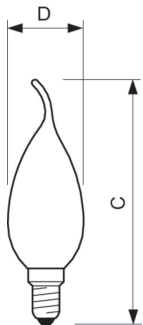

CorePro GLASS LED Kerzen- und Tropfenformlampen

Abmessungsskizzen

Product	D	C
CorePro LEDCandleND2-25W E14BA35 827CL G	35 mm	123 mm