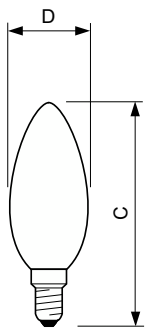

CorePro GLASS LED Kerzen- und Tropfenformlampen

Abmessungsskizzen

Product	D	C
CorePro LEDLuster ND 2.2-25W P45 E27 FRG	45 mm	78 mm
CorePro LEDLusterND4.3-40W E27 827P45CLG	45 mm	82 mm
CorePro LEDLusterND4.3-40W E27 827P45FRG	45 mm	78 mm
CorePro LEDLusterND6.5-60W P45 E27827FRG	45 mm	78 mm

Product	D	C
CorePro LEDLusterND6.5-60W P45 E27827CLG	45 mm	78 mm

Product	D	C
CorePro LEDLusterND6.5-60W P45 E14827CLG	45 mm	80 mm

Product	D	C
CorePro LEDCandle ND 2.2-25W B35 E14 FRG	35 mm	97 mm
CorePro LEDCandleND 2-25W E14B35 827CL G	35 mm	97 mm
CorePro LEDCandleND4.3-40W E14 827B35FRG	35 mm	97 mm
CorePro LEDCandleND6.5-60W B35 E14827FRG	35 mm	97 mm