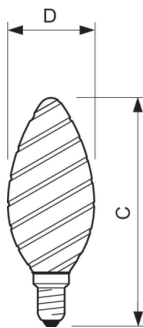

Product	D	C
CorePro LEDCandleND2-25W ST35 E14 827CLG	35 mm	97 mm