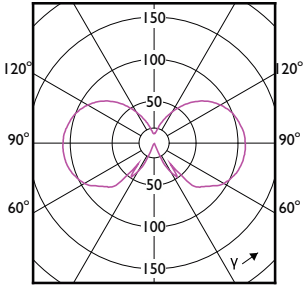

CorePro GLass LED-Lampen

120°

90°

CorePro GLass LED-Lampen

(cd/1000lm) 0° L.O.R.=1.00
 — 0-180° — 90-270°

(cd/1000lm) 0°

(cd/1000lm) 0°

(cd/1000lm) 0°

(cd/1000lm) 0°