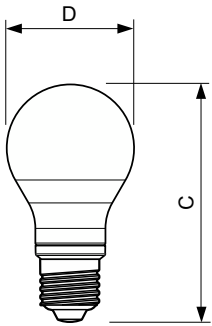

MZD LEDCLA 60W A60 E27

CorePro GLass LED-Lampen

Versions

LEDbulb Classic 75W E27 A60 827
CL ND

Abmessungsskizzen

Product	D	C
CorePro LEDBulbND 7-60W E27 A60 827FR G	60 mm	110 mm
CorePro LEDBulbND4.5-40W E27 A60 827FR G	60 mm	110 mm