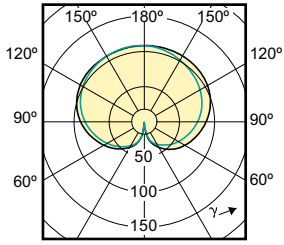

CorePro GLass LED-Lampen

120°

90°

CorePro GLass LED-Lampen

(cd/1000lm) 0° L.O.R.=1.00
 — 0-180° — 90-270°

(cd/1000lm) 0°

(cd/1000lm) 0°

(cd/1000lm) 0°

(cd/1000lm) 0°