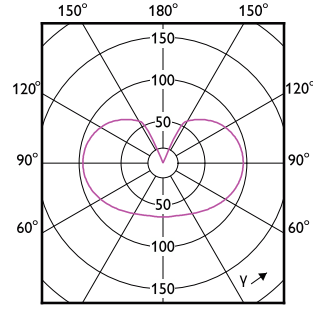

CorePro GLass LED-Lampen

120°

90°

CorePro GLass LED-Lampen

(cd/1000lm) 0° L.O.R.=1.00
 — 0-180° — 90-270°

(cd/1000lm) 0°

(cd/1000lm) 0°

(cd/1000lm) 0°

(cd/1000lm) 0°