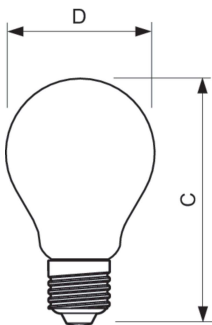

MZD LEDCLA 60W A60 E27

CorePro GLass LED-Lampen

Versions

LEDbulb Classic 75W E27 A60 827
CL ND

Abmessungsskizzen

Product	D	C
CorePro LEDBulbND 7-60W E27 A60 827FR G	60 mm	110 mm
CorePro LEDBulbND4.5-40W E27 A60 827FR G	60 mm	110 mm