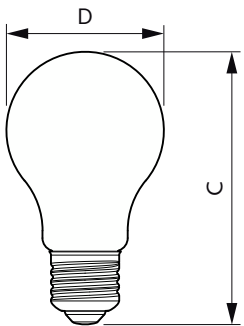

Abmessungsskizzen

Product	D	C
CorePro LEDBulbND 7-60W E27 A60 827FR G	60 mm	110 mm
CorePro LEDBulbND4.5-40W E27 A60 827FR G	60 mm	110 mm

Product	D	C
CorePro LEDBulbND 4.3-40W E27 A60827 CLG	60 mm	104 mm
CorePro LEDBulbND 8.5-75W E27 A60 827CLG	60 mm	104 mm

Product	D	C
CorePro LEDBulbND 7-60W E27 WW A60 CL G	60 mm	104 mm