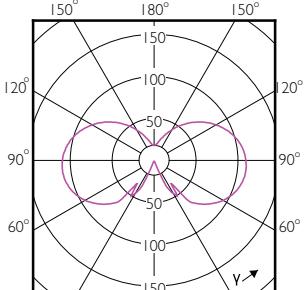

CorePro GLass LED-Lampen

120°

90°

CorePro GLass LED-Lampen

(cd/1000lm) 0° L.O.R.=1.00
 — 0-180° — 90-270°

(cd/1000lm) 0°

(cd/1000lm) 0°

(cd/1000lm) 0°

(cd/1000lm) 0°