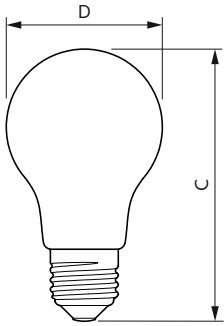

CorePro GLass LED-Lampen

Abmessungsskizzen

Product	D	C
CorePro LEDBulbND10.5-100W E27A60 827FRG	60 mm	104 mm
CorePro LEDBulbND8.5-75W E27 A60 827FR G	60 mm	104 mm

Product	D	C
CorePro LEDBulbND10.5-100W E27A60 827CLG	60 mm	104 mm

Allgemeine Informationen

Socket	E27
Nennlebensdauer	15.000 Stunde(n)

Lichttechnische Daten

Ähnlichste Farbtemperatur (Nom)	2700 K
Farbwiedergabeindex (CRI)	80
Farbcode	827
Restlichtstrom am Ende der Nennlebensdauer (Nom.)	70 %

Betrieb und Elektrik

Eingangsfrequenz	50 bis 60 Hz
Netzfrequenz	50 to 60 Hz
Startzeit (Nom)	0,5 s

Lichtregelung und Dimmen

Dimmbar	Nein

Mechanik und Gehäuse

Kolbenform	A60

Allgemeine Informationen

Order Code	Full Product Name	Schaltzyklus
36124900	CorePro LEDBulbND 7-60W E27 A60 827FR G	30.000
36130000	CorePro LEDBulbND4.5-40W E27 A60 827FR G	30.000
36126300	CorePro LEDBulbND8.5-75W E27 A60 827FR G	20.000
34716800	CorePro LEDBulbND 4.3-40W E27 A60827 CLG	20.000
36128700	CorePro LEDBulbND10.5-100W E27A60 827FRG	20.000
34714400	CorePro LEDBulbND10.5-100W E27A60 827CLG	20.000
38003500	CorePro LEDBulbND 7-60W E27 WW A60 CL G	20.000
34712000	CorePro LEDBulbND 8.5-75W E27 A60 827CLG	20.000

Lichttechnische Daten

Order Code	Full Product Name	Lichtstrom
36124900	CorePro LEDBulbND 7-60W E27 A60 827FR G	806 lm
36130000	CorePro LEDBulbND4.5-40W E27 A60 827FR G	470 lm

Order Code	Full Product Name	Lichtstrom
36126300	CorePro LEDBulbND8.5-75W E27 A60 827FR G	1.055 lm
34716800	CorePro LEDBulbND 4.3-40W E27 A60827 CLG	470 lm