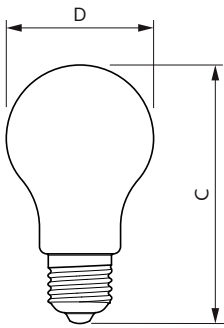

CorePro GLass LED-Lampen

Abmessungsskizzen

Product	D	C
CorePro LEDBulbND10.5-100W E27A60 827FRG	60 mm	104 mm
CorePro LEDBulbND8.5-75W E27 A60 827FR G	60 mm	104 mm

Product	D	C
CorePro LEDBulbND10.5-100W E27A60 827CLG	60 mm	104 mm

Allgemeine Informationen

Socket	E27
Nennlebensdauer	15.000 Stunde(n)

Lichttechnische Daten

Ähnlichste Farbtemperatur (Nom)	2700 K
Farbwiedergabeindex (CRI)	80
Farbcode	827
Restlichtstrom am Ende der Nennlebensdauer (Nom.)	70 %

Betrieb und Elektrik

Eingangsfrequenz	50 bis 60 Hz
Netzfrequenz	50 to 60 Hz
Startzeit (Nom)	0,5 s

Lichtregelung und Dimmen

Dimmbar	Nein

Mechanik und Gehäuse

Kolbenform	A60

Allgemeine Informationen

Order Code	Full Product Name	Schaltzyklus
36124900	CorePro LEDBulbND 7-60W E27 A60 827FR G	30.000
36130000	CorePro LEDBulbND4.5-40W E27 A60 827FR G	30.000
36126300	CorePro LEDBulbND8.5-75W E27 A60 827FR G	20.000
34716800	CorePro LEDBulbND 4.3-40W E27 A60827 CLG	20.000
36128700	CorePro LEDBulbND10.5-100W E27A60 827FRG	20.000
34714400	CorePro LEDBulbND10.5-100W E27A60 827CLG	20.000
38003500	CorePro LEDBulbND 7-60W E27 WW A60 CL G	20.000
34712000	CorePro LEDBulbND 8.5-75W E27 A60 827CLG	20.000

Lichttechnische Daten

Order Code	Full Product Name	Lichtstrom
36124900	CorePro LEDBulbND 7-60W E27 A60 827FR G	806 lm
36130000	CorePro LEDBulbND4.5-40W E27 A60 827FR G	470 lm

Order Code	Full Product Name	Lichtstrom
36126300	CorePro LEDBulbND8.5-75W E27 A60 827FR G	1.055 lm
34716800	CorePro LEDBulbND 4.3-40W E27 A60827 CLG	470 lm