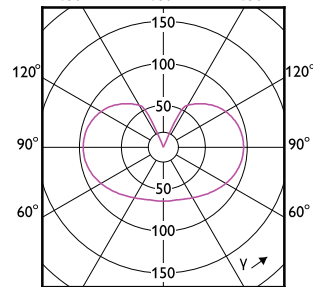

CorePro GLass LED-Lampen

120°

90°

CorePro GLass LED-Lampen

(cd/1000lm) 0° L.O.R.=1.00
 — 0-180° — 90-270°

(cd/1000lm) 0°

(cd/1000lm) 0°

(cd/1000lm) 0°

(cd/1000lm) 0°