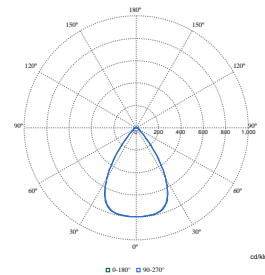

Polar Normal (separate) - LL200XI - 910925868835