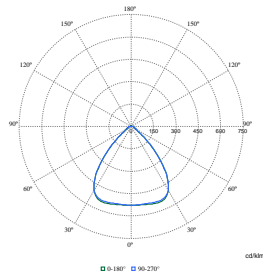

Polar Normal (separate) - LL200XI - 910925868235