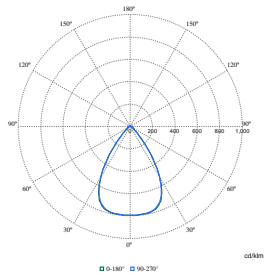

Polar Wide Diagrams

Polar Normal (separate) - LL200XI - 910925868841

Polar Normal (separate) - LL200XI - 910925868850

Polar Normal (separate) - LL200XI - 910925868840

Polar Normal (separate) - LL200XI - 910925868843