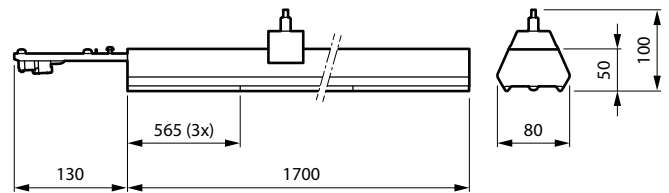

CoreLine Trunking

Toepassing

- Supermarkten en grote winkelketens
- Magazijnen
- Productie

Versions

LL212X

LL217X

Maatschets

CoreLine Trunking