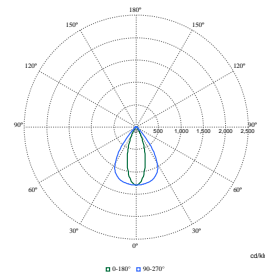

Polar Normal (separate) - LL200XI - 910925868844