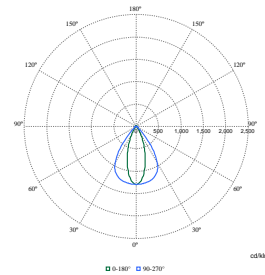

Polar Wide Diagrams

Polar Normal (separate) - LL200XI - 910925868841

Polar Normal (separate) - LL200XI - 910925868850

Polar Normal (separate) - LL200XI - 910925868840

Polar Normal (separate) - LL200XI - 910925868843