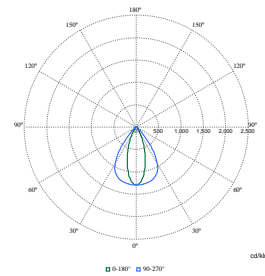

Polar Wide Diagrams

Polar Normal (separate) - LL200XI - 910925868841

Polar Normal (separate) - LL200XI - 910925868850

Polar Normal (separate) - LL200XI - 910925868840

Polar Normal (separate) - LL200XI - 910925868843