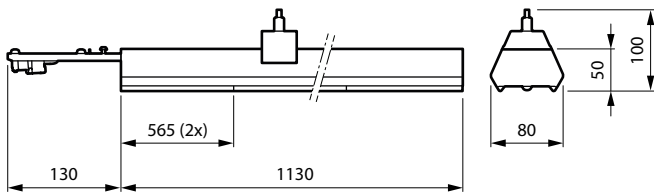

CoreLine Trunking

Toepassing

- Supermarkten en grote winkelketens
- Magazijnen
- Productie

Versions

LL212X

LL217X

Maatschets

CoreLine Trunking