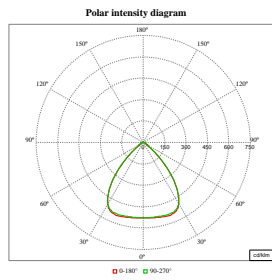

Polar Wide Diagrams

Polar Normal (separate) - LL200XI - 910925867526

Polar Normal (separate) - LL200XI - 910925867545

Polar Normal (separate) - LL200XI - 910925867560

Polar Normal (separate) - LL200XI - 910925867540