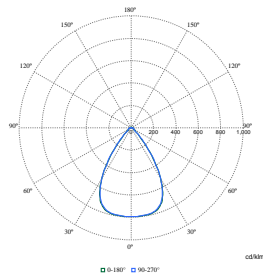

Polar Normal (separate) - LL200XI - 910925868839