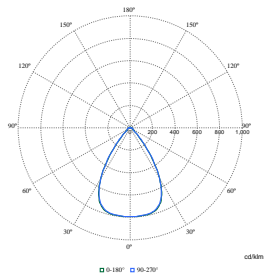

Polar Wide Diagrams

Polar Normal (separate) - LL200XI - 910925868841

Polar Normal (separate) - LL200XI - 910925868850

Polar Normal (separate) - LL200XI - 910925868840

Polar Normal (separate) - LL200XI - 910925868843