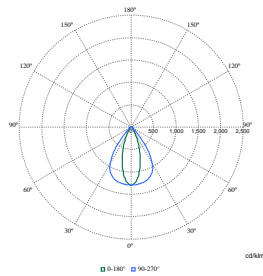

Polar Wide Diagrams

Polar Normal (separate) - LL200XI - 910925868841

Polar Normal (separate) - LL200XI - 910925868850

Polar Normal (separate) - LL200XI - 910925868840

Polar Normal (separate) - LL200XI - 910925868843