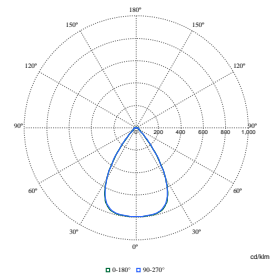

Polar Wide Diagrams

Polar Normal (separate) - LL200XI - 910925867559

Polar Normal (separate) - LL200XI - 910925868235

Polar Normal (separate) - LL200XI - 910925868205

Polar Normal (separate) - LL200XI - 910925867518

Polar Normal (separate) - LL200XI - 910925867522

Polar Normal (separate) - LL200XI - 910925867553

Polar Normal (separate) - LL200XI - 910925868837

Polar Normal (separate) - LL200XI - 910925868838

Polar Normal (separate) - LL200XI - 910925868847