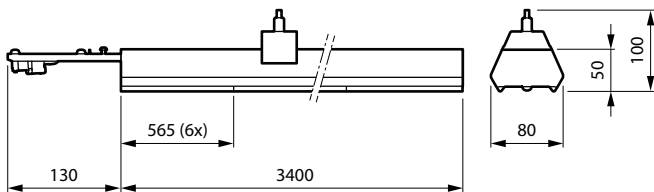

CoreLine Trunking

Toepassing

- Supermarkten en grote winkelketens
- Magazijnen
- Productie

Versions

LL212X

LL217X

Maatschets

CoreLine Trunking