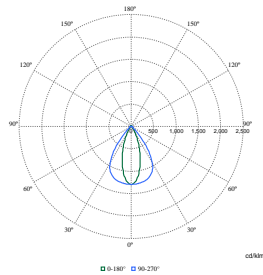

Polar Wide Diagrams

Polar Normal (separate) - LL200XI - 910925868841

Polar Normal (separate) - LL200XI - 910925868850

Polar Normal (separate) - LL200XI - 910925868840

Polar Normal (separate) - LL200XI - 910925868843