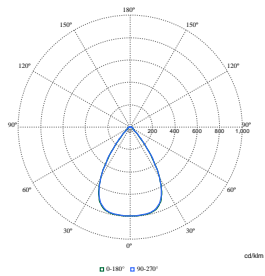

Polar Wide Diagrams

Polar Normal (separate) - LL200XI - 910925868841

Polar Normal (separate) - LL200XI - 910925868850

Polar Normal (separate) - LL200XI - 910925868840

Polar Normal (separate) - LL200XI - 910925868843