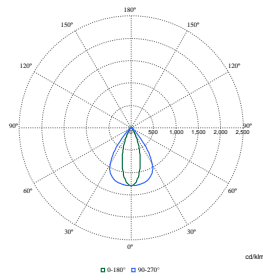

Polar Normal (separate) - LL200XI - 910925868838