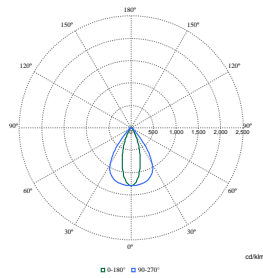

Polar Normal (separate) - LL200XI - 910925868852