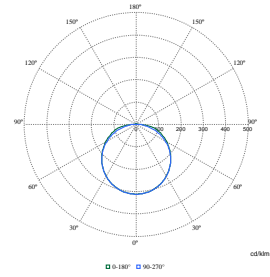

Polar Normal (separate) - LL200XI - 910925867552