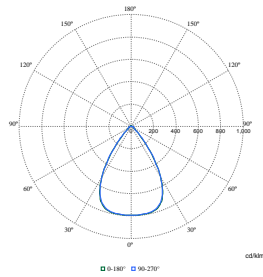

Polar Normal (separate) - LL200XI - 910925867522

Polar Normal (separate) - LL200XI - 910925867553

Polar Normal (separate) - LL200XI - 910925868837

CoreLine Trunking

Polar Wide Diagrams

Polar Normal (separate) - LL200XI -
910925868838