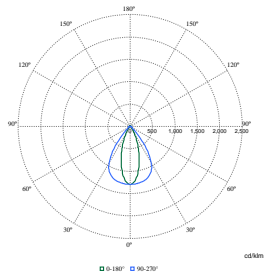

Polar Normal (separate) - LL200XI - 910925867522

Polar Normal (separate) - LL200XI - 910925867553

Polar Normal (separate) - LL200XI - 910925868837

CoreLine Trunking

Polar Wide Diagrams

Polar Normal (separate) - LL200XI -
910925868838