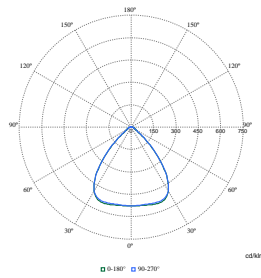

Polar Normal (separate) - LL200XI - 910925868240