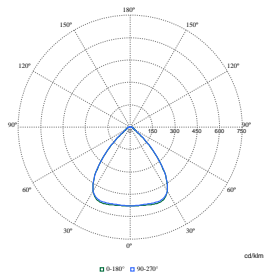

Polar Normal (separate) - LL200XI - 910925867515