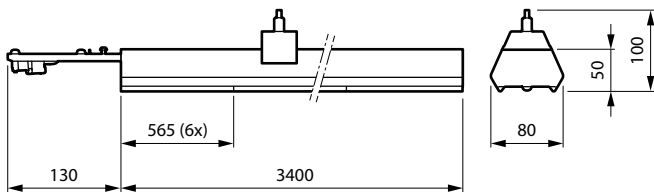

CoreLine Trunking

Toepassing

- Supermarkten en grote winkelketens
- Magazijnen
- Productie

Versions

LL212X

LL217X

LL217X

Maatschets