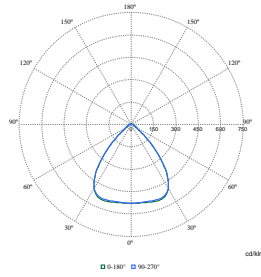

Polar Normal (separate) - LL200XI - 910925867526

Polar Normal (separate) - LL200XI - 910925867545

Polar Normal (separate) - LL200XI - 910925867560

CoreLine Trunking

Polar Wide Diagrams

Polar Normal (separate) - LL200XI - 910925867540