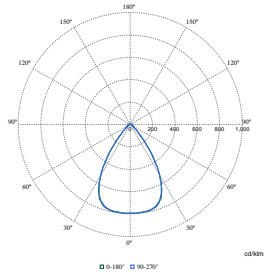

Polar Normal (separate) - LL200XI - 910925868836

Polar Normal (separate) - LL200XI - 910925868852

Polar Normal (separate) - LL200XI - 910925868848

CoreLine Trunking

Polar Wide Diagrams

Polar Normal (separate) - LL200XI - 910925868851