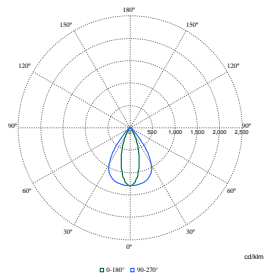

Polar Normal (separate) - LL200XI - 910925868836