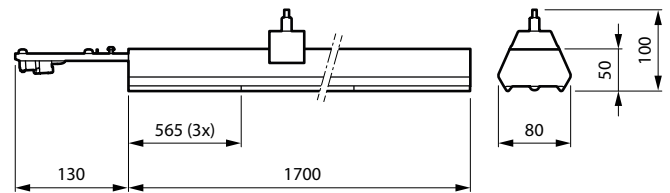

CoreLine Trunking

Toepassing

- Supermarkten en grote winkelketens
- Magazijnen
- Productie

Versions

LL212X

LL217X

LL217X

Maatschets