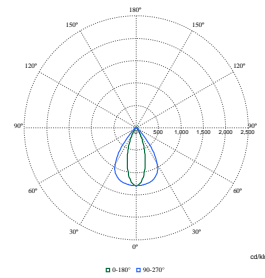

Polar Normal (separate) - LL200XI - 910925868848