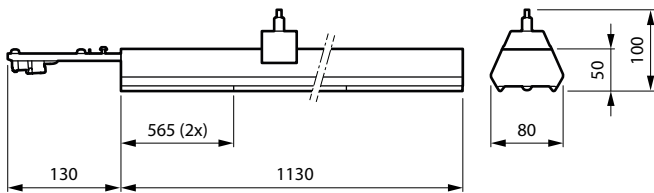

CoreLine Trunking

Toepassing

- Supermarkten en grote winkelketens
- Magazijnen
- Productie

Versions

LL212X

LL217X

LL217X

Maatschets