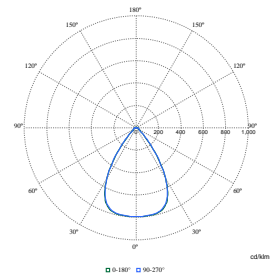

Polar Normal (separate) - LL200XI - 910925868837