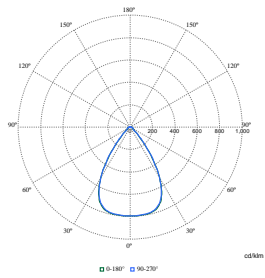

Polar Normal (separate) - LL200XI - 910925868849