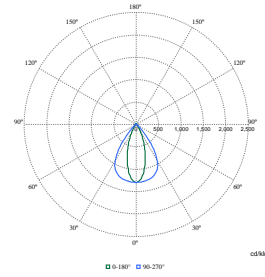

Polar Normal (separate) - LL200XI - 910925868844