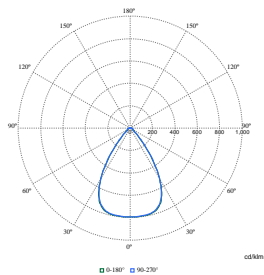

Polar Wide Diagrams

Polar Normal (separate) - LL200XI - 910925868841

Polar Normal (separate) - LL200XI - 910925868850

Polar Normal (separate) - LL200XI - 910925868840

Polar Wide Diagrams

Polar Normal (separate) - LL200XI - 910925868843