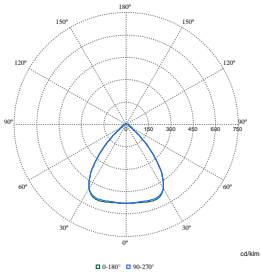

Polar Normal (separate) - LL200XI - 910925867526

Polar Normal (separate) - LL200XI - 910925867545

Polar Normal (separate) - LL200XI - 910925867560

CoreLine Trunking

Polar Wide Diagrams

Polar Normal (separate) - LL200XI - 910925867540