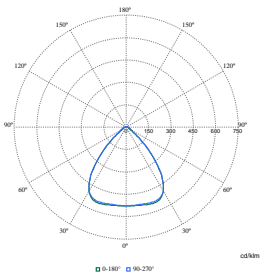

Polar Normal (separate) - LL200XI - 910925868205