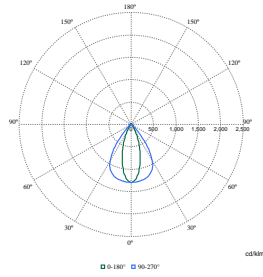

Polar Wide Diagrams

Polar Normal (separate) - LL200XI - 910925868841

Polar Normal (separate) - LL200XI - 910925868850

Polar Normal (separate) - LL200XI - 910925868840

Polar Wide Diagrams

Polar Normal (separate) - LL200XI - 910925868843