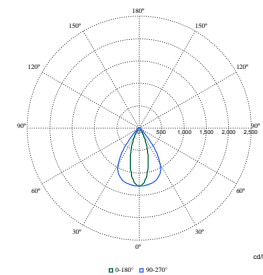

Polar Wide Diagrams

Polar Normal (separate) - LL200XI - 910925868841

Polar Normal (separate) - LL200XI - 910925868850

Polar Normal (separate) - LL200XI - 910925868840

Polar Wide Diagrams

Polar Normal (separate) - LL200XI - 910925868843