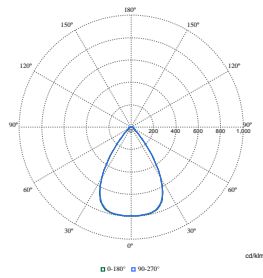

Polar Normal (separate) - LL200XI - 910925868839