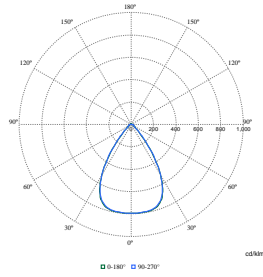

Polar Normal (separate) - LL200XI - 910925868836

Polar Normal (separate) - LL200XI - 910925868852

Polar Normal (separate) - LL200XI - 910925868848

CoreLine Trunking

Polar Wide Diagrams

Polar Normal (separate) - LL200XI - 910925868851