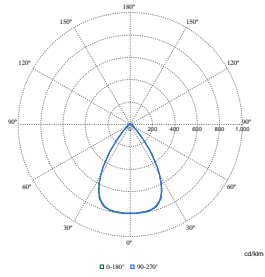

Polar Wide Diagrams

Polar Normal (separate) - LL200XI - 910925868841

Polar Normal (separate) - LL200XI - 910925868850

Polar Normal (separate) - LL200XI - 910925868840

Polar Wide Diagrams

Polar Normal (separate) - LL200XI - 910925868843