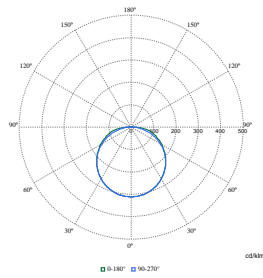

Polar Normal (separate) - LL200XI - 910925867535