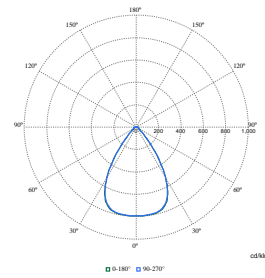

Polar Wide Diagrams

Polar Normal (separate) - LL200XI - 910925868841

Polar Normal (separate) - LL200XI - 910925868850

Polar Normal (separate) - LL200XI - 910925868840

Polar Wide Diagrams

Polar Normal (separate) - LL200XI - 910925868843

Polar Normal (separate) - LL200XI - 910925868846

Polar Normal (separate) - LL200XI - 910925868842

Polar Normal (separate) - LL200XI - 910925868849

Polar Normal (separate) - LL200XI - 910925868839

Polar Normal (separate) - LL200XI - 910925868835