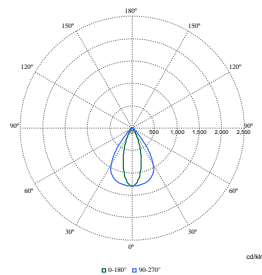

Polar Wide Diagrams

Polar Normal (separate) - LL200XI - 910925868841

Polar Normal (separate) - LL200XI - 910925868850

Polar Normal (separate) - LL200XI - 910925868840

Polar Wide Diagrams

Polar Normal (separate) - LL200XI - 910925868843