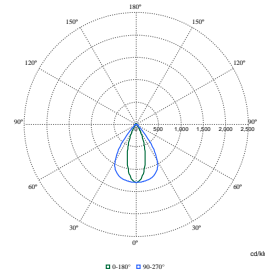

Polar Normal (separate) - LL200XI - 910925868842