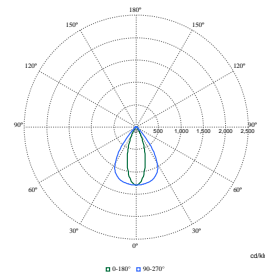

Polar Normal (separate) - LL200XI - 910925868999