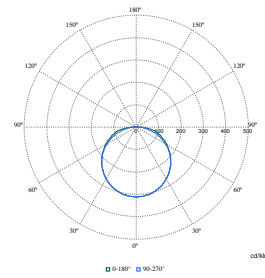

Polar Normal (separate) - LL200XI - 910925868239