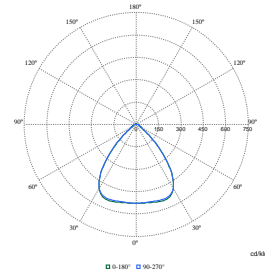

CoreLine Trunking gen2

Polar Wide Diagrams

Polar Normal (separate) - LL200XI - 910925868996

Polar Normal (separate) - LL200XI - 910925868995

Polar Normal (separate) - LL200XI - 910925868997

Polar Normal (separate) - LL200XI - 910925868998