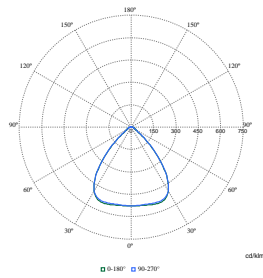

CoreLine Trunking gen2

Polar Wide Diagrams

Polar Normal (separate) - LL200XI - 910925868235

Polar Normal (separate) - LL200XI - 910925868205

Polar Normal (separate) - LL200XI - 910925868232

Polar Normal (separate) - LL200XI - 910925868242