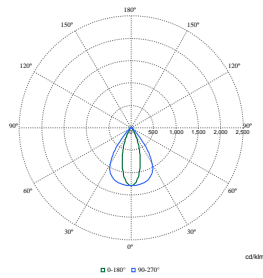

Polar Normal (separate) - LL200XI - 910925868991