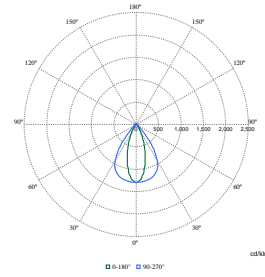

CoreLine Trunking gen2

Polar Wide Diagrams

Polar Normal (separate) - LL200XI - 910925868819

Polar Normal (separate) - LL200XI - 910925868822

Polar Normal (separate) - LL200XI - 910925868834

Polar Normal (separate) - LL200XI - 910925868837