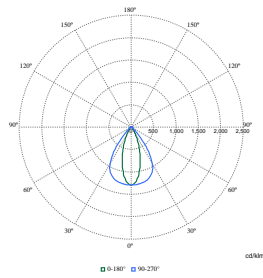

CoreLine Trunking gen2

Polar Wide Diagrams

Polar Normal (separate) - LL200XI - 910925868996

Polar Normal (separate) - LL200XI - 910925868995

Polar Normal (separate) - LL200XI - 910925868997

Polar Normal (separate) - LL200XI - 910925868998