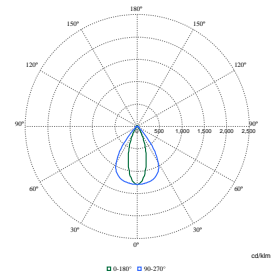

Polar Wide Diagrams

Polar Normal (separate) - LL200XI -
910925868236

Polar Normal (separate) - LL200XI -
910925868217

Polar Normal (separate) - LL200XI -
910925868826

CoreLine Trunking gen2

Polar Wide Diagrams