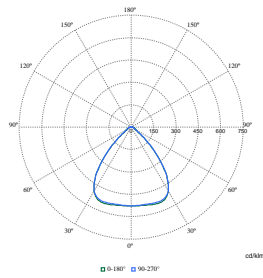

Polar Wide Diagrams

Polar Normal (separate) - LL200XI - 910925867495

Polar Normal (separate) - LL200XI - 910925867509

Polar Normal (separate) - LL200XI - 910925867518

Polar Normal (separate) - LL200XI - 910925867522