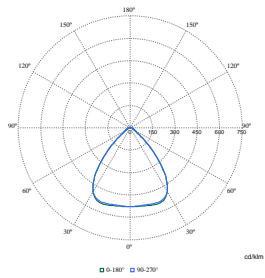

Polar Normal (separate) - LL200XI - 910925868240