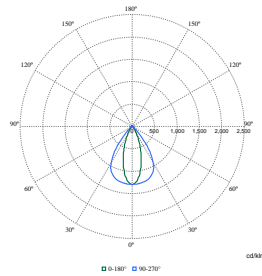

Polar Wide Diagrams

Polar Normal (separate) - LL200XI -
910925868236

Polar Normal (separate) - LL200XI -
910925868217

Polar Normal (separate) - LL200XI -
910925868826

CoreLine Trunking gen2

Polar Wide Diagrams