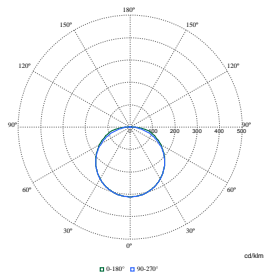

CoreLine Trunking gen2

Polar Wide Diagrams

Polar Normal (separate) - LL200XI - 910925868235

Polar Normal (separate) - LL200XI - 910925868205

Polar Normal (separate) - LL200XI - 910925868232

Polar Normal (separate) - LL200XI - 910925868242