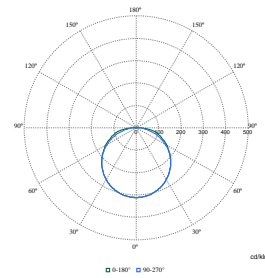

Polar Normal (separate) - LL200XI - 910925868238