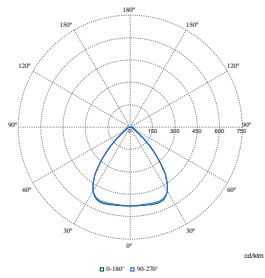

CoreLine Trunking gen2

Polar Wide Diagrams

Polar Normal (separate) - LL200XI - 910925868996

Polar Normal (separate) - LL200XI - 910925868995

Polar Normal (separate) - LL200XI - 910925868997

Polar Normal (separate) - LL200XI - 910925868998