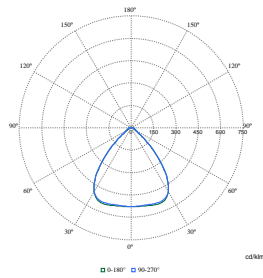

Polar Normal (separate) - LL200XI - 910925868989