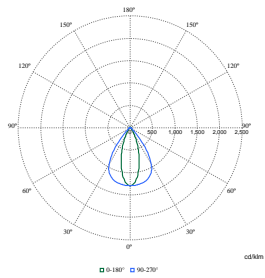

Polar Normal (separate) - LL200XI - 910925868992