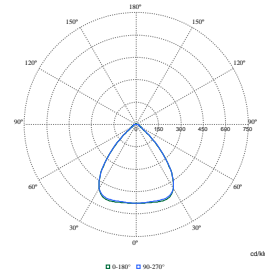

Polar Normal (separate) - LL200XI - 910925868821