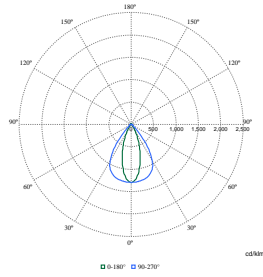

Polar Normal (separate) - LL200XI - 910925868218