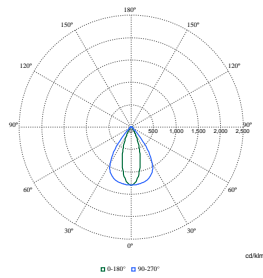

CoreLine Trunking gen2

Polar Wide Diagrams

Polar Normal (separate) - LL200XI - 910925868819

Polar Normal (separate) - LL200XI - 910925868822

Polar Normal (separate) - LL200XI - 910925868834

Polar Normal (separate) - LL200XI - 910925868837