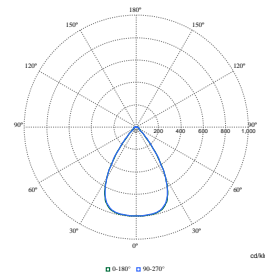

Polar Normal (separate) - LL200XI - 910925868847