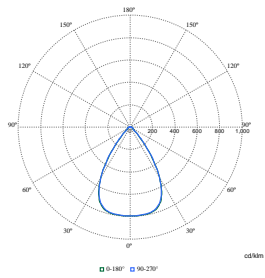

CoreLine Trunking gen2

Polar Wide Diagrams

Polar Normal (separate) - LL200XI - 910925868819

Polar Normal (separate) - LL200XI - 910925868822

Polar Normal (separate) - LL200XI - 910925868834

Polar Normal (separate) - LL200XI - 910925868837