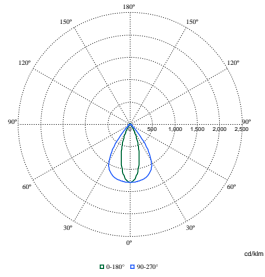

Polar Wide Diagrams

Polar Normal (separate) - LL200XI -
910925868236

Polar Normal (separate) - LL200XI -
910925868217

Polar Normal (separate) - LL200XI -
910925868826

CoreLine Trunking gen2

Polar Wide Diagrams