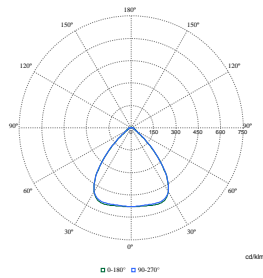

Polar Normal (separate) - LL200XI - 910925867558