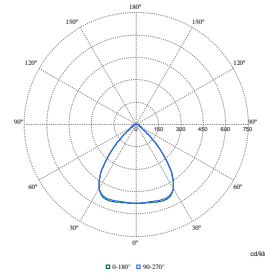

CoreLine Trunking gen2

Polar Wide Diagrams

Polar Normal (separate) - LL200XI - 910925868235

Polar Normal (separate) - LL200XI - 910925868205

Polar Normal (separate) - LL200XI - 910925868232

Polar Normal (separate) - LL200XI - 910925868242