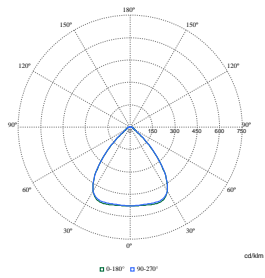

Polar Normal (separate) - LL200XI - 910925868820