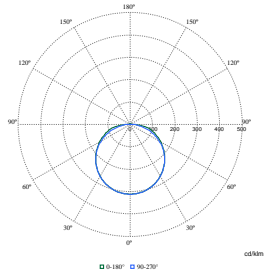

Polar Wide Diagrams

Polar Normal (separate) - LL200XI - 910925867530