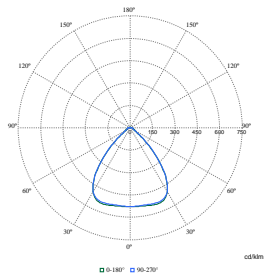

Polar Normal (separate) - LL200XI - 910925868990