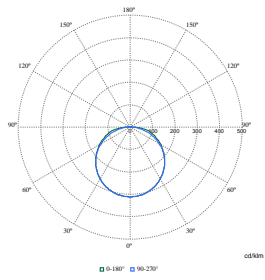

Polar Normal (separate) - LL200XI - 910925867535