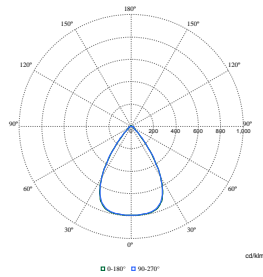

Polar Normal (separate) - LL200XI - 910925867559

Polar Normal (separate) - LL200XI - 910925868241

Polar Normal (separate) - LL200XI - 910925867522

CoreLine Trunking gen2

Polar Wide Diagrams

Polar Normal (separate) - LL200XI -
910925867553