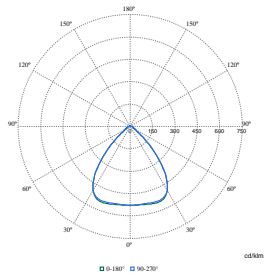

Polar Normal (separate) - LL200XI - 910925867559

Polar Normal (separate) - LL200XI - 910925868241

Polar Normal (separate) - LL200XI - 910925867522

CoreLine Trunking gen2

Polar Wide Diagrams

Polar Normal (separate) - LL200XI -
910925867553