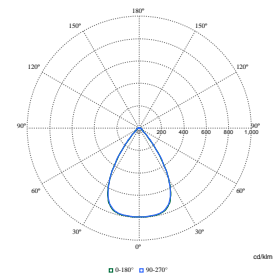

Polar Wide Diagrams

Polar Normal (separate) - LL200XI - 910925868841

Polar Normal (separate) - LL200XI - 910925868843

Polar Normal (separate) - LL200XI - 910925868849

Polar Wide Diagrams

Polar Normal (separate) - LL200XI - 910925868828