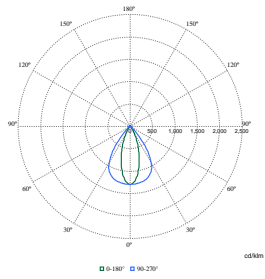

Polar Wide Diagrams

Polar Normal (separate) - LL200XI - 910925868841

Polar Normal (separate) - LL200XI - 910925868843

Polar Normal (separate) - LL200XI - 910925868849

Polar Wide Diagrams

Polar Normal (separate) - LL200XI - 910925868828