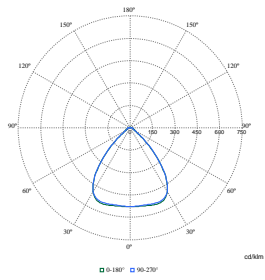

Polar Wide Diagrams

Polar Normal (separate) - LL200XI - 910925868841

Polar Normal (separate) - LL200XI - 910925868843

Polar Normal (separate) - LL200XI - 910925868849

Polar Wide Diagrams

Polar Normal (separate) - LL200XI - 910925868828

Polar Normal (separate) - LL200XI - 910925868824

Polar Normal (separate) - LL200XI - 910925867515

Polar Normal (separate) - LL200XI - 910925867535

Polar Normal (separate) - LL200XI - 910925867561

Polar Normal (separate) - LL200XI - 910925867526