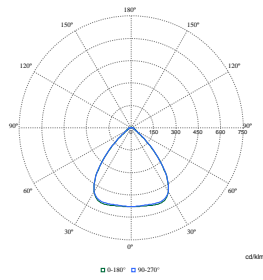

Polar Normal (separate) - LL200XI - 910925867545