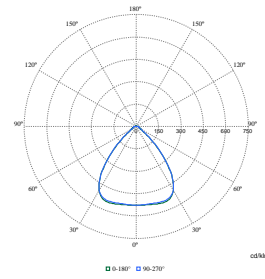

Polar Normal (separate) - LL200XI - 910925867515