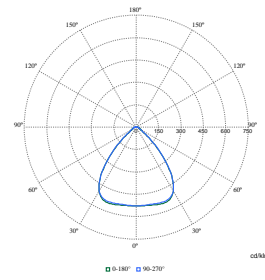

Polar Wide Diagrams

Polar Normal (separate) - LL200XI - 910925868841

Polar Normal (separate) - LL200XI - 910925868843

Polar Normal (separate) - LL200XI - 910925868849

Polar Wide Diagrams

Polar Normal (separate) - LL200XI - 910925868828

Polar Normal (separate) - LL200XI - 910925868824

Polar Normal (separate) - LL200XI - 910925867515

Polar Normal (separate) - LL200XI - 910925867535

Polar Normal (separate) - LL200XI - 910925867561

Polar Normal (separate) - LL200XI - 910925867526