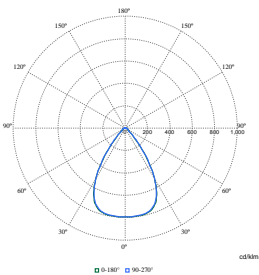

Στοιχεία προϊόντος

Order Code	Full Product Name	Κωδικός ονομασίας σειράς
10772400	LL212X 53S/840 1x PSD WB 7x1.5	LL212X
10779300	LL212X 53S/840 1x PSD WB 7x1.5 HE	LL212X
10783000	LL217X 120S/840 1x PSD WB 7x1.5 HE	LL217X
10788500	LL217X 80S/840 1x PSD WB 7x2.5 HE	LL217X
10790800	LL217X 80S/840 1x PSU WB 5x2.5 HE	LL217X
10795300	LL217X 80S/840 1x PSU WB 5x2.5	LL217X
10797700	LL234X 160S/840 2x PSD WB 7x1.5 HE	LL234X
10802800	LL234X 240S/840 2x PSD WB 7x1.5 HE	LL234X
10809700	LL234X 160S/840 2x PSD O 7x2.5	LL234X
10810300	LL234X 160S/840 2x PSD WB 7x1.5	LL234X
10816500	LL234X 160S/840 2x PSU WB 5x2.5	LL234X
10817200	LL217X 80S/840 1x PSD WB 7x1.5 HE	LL217X

Order Code	Full Product Name	Κωδικός ονομασίας σειράς
10818900	LL234X 90S/840 2x PSD WB 7x1.5	LL234X
63372800	LL234X 45S/840 1x PSD HB NB 7x1.5	LL234X
63376600	LL234X 90S/840 1x PSD NB 7x1.5	LL234X
63819800	LL217X 45S/840 1x PSU MB 5x2.5	LL217X
63821100	LL217X 80S/840 1x PSU MB 5x2.5	LL217X
63825900	LL234X 90S/840 2x PSU MB 5x2.5	LL234X
63827300	LL234X 160S/840 2x PSU MB 5x2.5	LL234X
61801500	LL217X 80S/840 1x PSU BV O	LL217X
10792200	LL217X 80S/840 1x PSD O 7x2.5	LL217X
10808000	LL234X 160S/840 2x PSD O 7x1.5	LL234X
10813400	LL234X 160S/840 2x PSU O 5x1.5	LL234X

Polar Wide Diagrams

Polar Normal (separate) - LL200XI - 910925868841