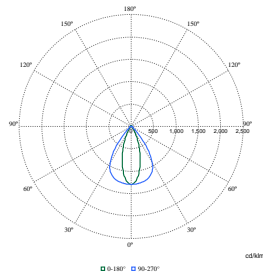

Polar Wide Diagrams

Polar Normal (separate) - LL200XI - 910925868841

Polar Normal (separate) - LL200XI - 910925868843

Polar Normal (separate) - LL200XI - 910925868849

Polar Wide Diagrams

Polar Normal (separate) - LL200XI - 910925868828