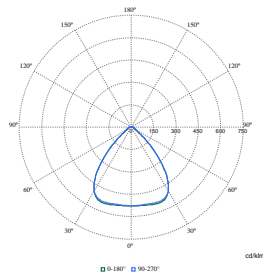

Polar Normal (separate) - LL200XI - 910925867561