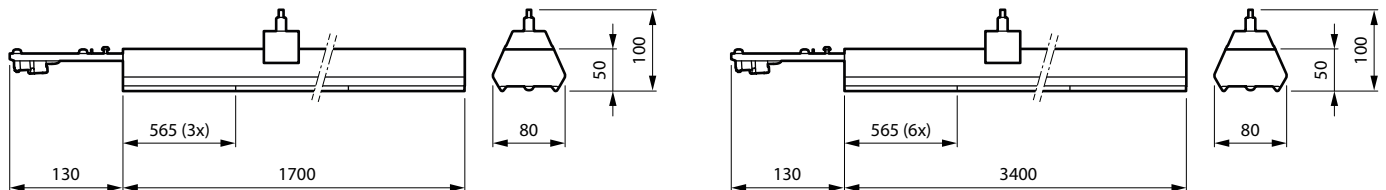

CoreLine Trunking gen2

Merkmale

- Zwei Leuchtenlängen: Standardlänge 3,40 m (LL234X) und Ergänzungslänge 1,70 m (LL217X)
- 3 Leuchtenlichtströme je Länge
- 8 verschiedene Optiken mit gleichbleibender Lichtqualität
- Auch als Einzelleuchte (BV) in 1,70 m Länge lieferbar, z.B. für Werkbankbeleuchtung. Den Einzelleuchten liegen zwei Abhänger für die direkte Deckenmontage bei.
- Spezielle Sensoreinheiten für das Upgrade auf Interact Systemvorschläge
- Optional steht eine Blindeinheit und weitere Abhänger für unterschiedliche Montagearten zur Verfügung

Anwendung

- Lebensmittel- und Einzelhandel
- Lagerhäuser
- Produktionsstätten

Versions

LL217X

Abmessungsskizzen