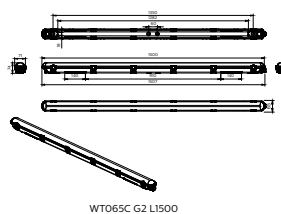

PH All In Ledinaire SPP e cat HR
911401815285

Abmessungsskizzen

Ledinaire Feuchtraumleuchte WT065C klassisch

Abmessungsskizzen

Produktdetails

Ledinaire waterproof WT065C,
side view

Ledinaire waterproof WT065C All-
in, through-wiring