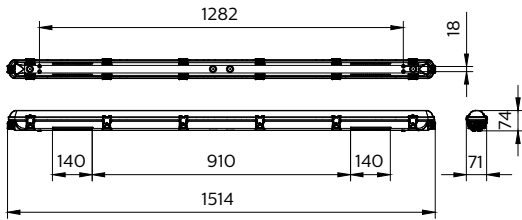

PH All In Ledinaire SPP e cat HR
911401815285

Abmessungsskizzen

Ledinaire Feuchtraumleuchte WT065C klassisch

Abmessungsskizzen

Produktdetails

Ledinaire waterproof WT065C,
side view

Ledinaire waterproof WT065C All-
in, through-wiring