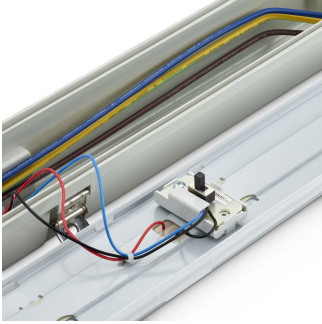

Effizient, kostengünstig und im klassischen Feuchtraumwannende sign

Ledinaire Feuchtraumleuchte WT065C klassisch

Die Ledinaire Feuchtraumleuchte im klassischen Feuchtraumleuchtendesign als All-in-Version mit MultiLumen, mit abnehmbarer Wanne und Edelstahlverschlüssen. Durch den MultiLumenschalter verfügt die Leuchte über zwei wählbare Leuchtenlichtströme in einer Leuchte, sodass die Leuchte als Ersatz für 1- und 2-lampige herkömmliche Feuchtraumleuchten dient.

Merkmale

- Ledinaire Feuchtraumleuchte im klassischen Feuchtraumwannendesign
- Schlanke Leuchte mit abnehmbarer opal-prismatischer Wanne aus Polycarbonat und Edelstahlverschlüssen
- Breitstrahlendes, gleichmäßiges Licht mit Deckenaufhellung ohnesichtbare LED-Punkte
- Hohe Effizienz und Lebensdauer: Bis zu 137 lm/W und 50.000h (L70).

Ledinaire waterproof All in L1200

Ledinaire waterproof All in,
WT065C, easy connection

Ledinaire waterproof All in,
WT065C, through wiring

Ledinaire waterproof WT065C,
side view

Ledinaire waterproof All in L1500

Ledinaire waterproof WT065C All-
in, through-wiring

Ledinaire Feuchtraumleuchte WT065C klassisch

Produktdetails

Ledinaire waterproof All in,
WT065C, easy lumen switch

Ledinaire Feuchtraumleuchte WT065C klassisch