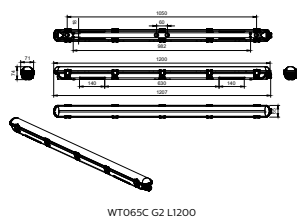

PH All In Ledinaire SPP e cat HR
911401815285

Abmessungsskizzen

Ledinaire Feuchtraumleuchte WT065C klassisch

Abmessungsskizzen

Produktdetails

Ledinaire waterproof WT065C,
side view

Ledinaire waterproof WT065C All-
in, through-wiring