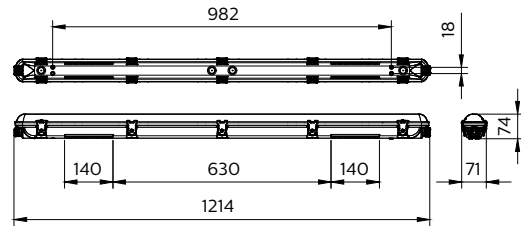

PH All In Ledinaire SPP e cat HR
911401815285

Abmessungsskizzen

Ledinaire Feuchtraumleuchte WT065C klassisch

Abmessungsskizzen

Produktdetails

Ledinaire waterproof WT065C,
side view

Ledinaire waterproof WT065C All-
in, through-wiring