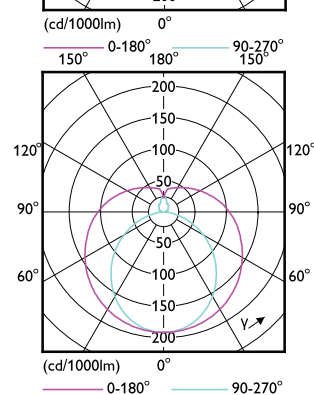

Order Code	Full Product Name	Gehäusetemperatur (Nom)
31684300	MASTER LEDtube VLE 1200mm UO 15.5W 865 T8	60 °C
31686700	MASTER LEDtube VLE 1500mm UO 23W 830 T8	65 °C
31688100	MASTER LEDtube VLE 1500mm UO 23W 840 T8	65 °C
31690400	MASTER LEDtube VLE 1500mm UO 23W 865 T8	65 °C

Genehmigung und Anwendung

Order Code	Full Product Name	Energieverbrauch kWh/1.000 Std.
64679000	MASTER LEDtube VLE 600mm HO 8W 830 T8	8 kWh
64681300	MASTER LEDtube VLE 600mm HO 8W 840 T8	8 kWh
64683700	MASTER LEDtube VLE 600mm HO 8W 865 T8	8 kWh
64691200	MASTER LEDtube VLE 1500mm HO 20.5W 830 T8	21 kWh
64693600	MASTER LEDtube VLE 1500mm HO 20.5W 840 T8	21 kWh
64695000	MASTER LEDtube VLE 1500mm HO 20.5W 865 T8	21 kWh
64685100	MASTER LEDtube VLE 1200mm HO 14W 830 T8	14 kWh
64687500	MASTER LEDtube VLE 1200mm HO 14W 840 T8	14 kWh
64689900	MASTER LEDtube VLE 1200mm HO 14W 865 T8	14 kWh
31680500	MASTER LEDtube VLE 1200mm UO 15.5W 830 T8	16 kWh
31682900	MASTER LEDtube VLE 1200mm UO 15.5W 840 T8	16 kWh
31684300	MASTER LEDtube VLE 1200mm UO 15.5W 865 T8	16 kWh
31686700	MASTER LEDtube VLE 1500mm UO 23W 830 T8	23 kWh
31688100	MASTER LEDtube VLE 1500mm UO 23W 840 T8	23 kWh
31690400	MASTER LEDtube VLE 1500mm UO 23W 865 T8	23 kWh