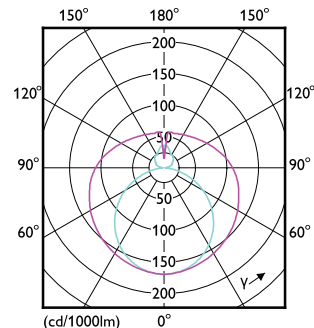

Order Code	Full Product Name	Gehäusetemperatur (Nom)
31684300	MASTER LEDtube VLE 1200mm UO 15.5W 865 T8	60 °C
31686700	MASTER LEDtube VLE 1500mm UO 23W 830 T8	65 °C
31688100	MASTER LEDtube VLE 1500mm UO 23W 840 T8	65 °C
31690400	MASTER LEDtube VLE 1500mm UO 23W 865 T8	65 °C

Genehmigung und Anwendung

Order Code	Full Product Name	Energieverbrauch kWh/1.000 Std.
64679000	MASTER LEDtube VLE 600mm HO 8W 830 T8	8 kWh
64681300	MASTER LEDtube VLE 600mm HO 8W 840 T8	8 kWh
64683700	MASTER LEDtube VLE 600mm HO 8W 865 T8	8 kWh
64691200	MASTER LEDtube VLE 1500mm HO 20.5W 830 T8	21 kWh
64693600	MASTER LEDtube VLE 1500mm HO 20.5W 840 T8	21 kWh
64695000	MASTER LEDtube VLE 1500mm HO 20.5W 865 T8	21 kWh
64685100	MASTER LEDtube VLE 1200mm HO 14W 830 T8	14 kWh
64687500	MASTER LEDtube VLE 1200mm HO 14W 840 T8	14 kWh
64689900	MASTER LEDtube VLE 1200mm HO 14W 865 T8	14 kWh
31680500	MASTER LEDtube VLE 1200mm UO 15.5W 830 T8	16 kWh
31682900	MASTER LEDtube VLE 1200mm UO 15.5W 840 T8	16 kWh
31684300	MASTER LEDtube VLE 1200mm UO 15.5W 865 T8	16 kWh
31686700	MASTER LEDtube VLE 1500mm UO 23W 830 T8	23 kWh
31688100	MASTER LEDtube VLE 1500mm UO 23W 840 T8	23 kWh
31690400	MASTER LEDtube VLE 1500mm UO 23W 865 T8	23 kWh