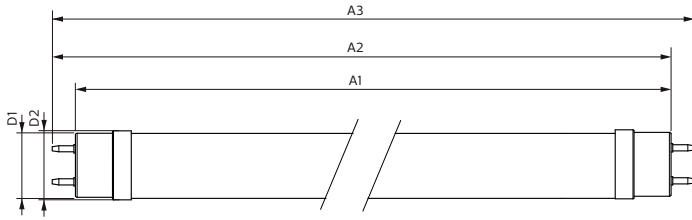

Versions

LEDtube 220-240V G13 4ft

MASTER Value LEDtube T8

Abmessungsskizzen

Product	D1	D2	A1	A2	A3
MAS LEDtube VLE 1200mm HO 14W 830 T8	25,8 mm	28 mm	1.198,2 mm	1.205,3 mm	1.212,4 mm
MAS LEDtube VLE 1200mm HO 14W 840 T8	25,8 mm	28 mm	1.198,2 mm	1.205,3 mm	1.212,4 mm
MAS LEDtube VLE 1200mm HO 14W 865 T8	25,8 mm	28 mm	1.198,2 mm	1.205,3 mm	1.212,4 mm
MAS LEDtube VLE 1200mm UO 15.5W 830 T8	25,8 mm	28 mm	1.198,2 mm	1.205,3 mm	1.212,4 mm
MAS LEDtube VLE 1200mm UO 15.5W 840 T8	25,8 mm	28 mm	1.198,2 mm	1.205,3 mm	1.212,4 mm
MAS LEDtube VLE 1200mm UO 15.5W 865 T8	25,8 mm	28 mm	1.198,2 mm	1.205,3 mm	1.212,4 mm
MAS LEDtube VLE 1500mm HO 20.5W 830 T8	25,8 mm	28 mm	1.498,7 mm	1.505,8 mm	1.512,9 mm
MAS LEDtube VLE 1500mm HO 20.5W 840 T8	25,8 mm	28 mm	1.498,8 mm	1.505,9 mm	1.513 mm
MAS LEDtube VLE 1500mm HO 20.5W 865 T8	25,8 mm	28 mm	1.498,7 mm	1.505,8 mm	1.512,9 mm
MAS LEDtube VLE 1500mm UO 23W 830 T8	25,8 mm	28 mm	1.498,8 mm	1.505,9 mm	1.513 mm
MAS LEDtube VLE 1500mm UO 23W 840 T8	25,8 mm	28 mm	1.498,8 mm	1.505,9 mm	1.513 mm
MAS LEDtube VLE 1500mm UO 23W 865 T8	25,8 mm	28 mm	1.498,8 mm	1.505,9 mm	1.513 mm
MAS LEDtube VLE 600mm HO 8W 830 T8	25,8 mm	28 mm	588,5 mm	595,5 mm	602,5 mm
MAS LEDtube VLE 600mm HO 8W 840 T8	25,8 mm	28 mm	588,6 mm	595,7 mm	602,8 mm
MAS LEDtube VLE 600mm HO 8W 865 T8	25,8 mm	28 mm	588,5 mm	595,5 mm	602,5 mm