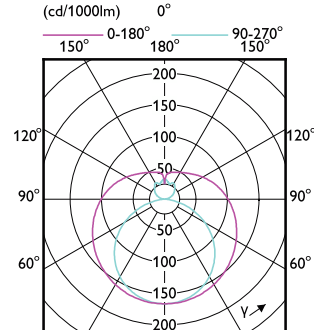

Genehmigung und Anwendung

Order Code	Full Product Name	Energieverbrauch kWh/1.000 Std.
64679000	MASTER LEDtube VLE 600mm HO 8W 830 T8	8 kWh
64681300	MASTER LEDtube VLE 600mm HO 8W 840 T8	8 kWh
64683700	MASTER LEDtube VLE 600mm HO 8W 865 T8	8 kWh
64691200	MASTER LEDtube VLE 1500mm HO 20.5W 830 T8	21 kWh
64693600	MASTER LEDtube VLE 1500mm HO 20.5W 840 T8	21 kWh
64695000	MASTER LEDtube VLE 1500mm HO 20.5W 865 T8	21 kWh
64685100	MASTER LEDtube VLE 1200mm HO 14W 830 T8	14 kWh
64687500	MASTER LEDtube VLE 1200mm HO 14W 840 T8	14 kWh
64689900	MASTER LEDtube VLE 1200mm HO 14W 865 T8	14 kWh
31680500	MASTER LEDtube VLE 1200mm UO 15.5W 830 T8	16 kWh
31682900	MASTER LEDtube VLE 1200mm UO 15.5W 840 T8	16 kWh
31684300	MASTER LEDtube VLE 1200mm UO 15.5W 865 T8	16 kWh
31686700	MASTER LEDtube VLE 1500mm UO 23W 830 T8	23 kWh
31688100	MASTER LEDtube VLE 1500mm UO 23W 840 T8	23 kWh
31690400	MASTER LEDtube VLE 1500mm UO 23W 865 T8	23 kWh