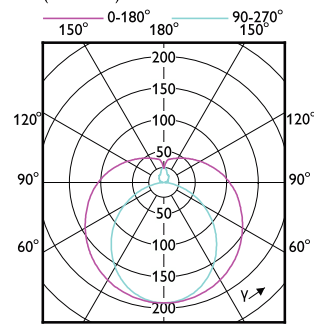

Order Code	Full Product Name	Gehäusetemperatur (Nom)
31684300	MASTER LEDtube VLE 1200mm UO 15.5W 865 T8	60 °C
31686700	MASTER LEDtube VLE 1500mm UO 23W 830 T8	65 °C
31688100	MASTER LEDtube VLE 1500mm UO 23W 840 T8	65 °C
31690400	MASTER LEDtube VLE 1500mm UO 23W 865 T8	65 °C

Genehmigung und Anwendung

Order Code	Full Product Name	Energieverbrauch kWh/1.000 Std.
64679000	MASTER LEDtube VLE 600mm HO 8W 830 T8	8 kWh
64681300	MASTER LEDtube VLE 600mm HO 8W 840 T8	8 kWh
64683700	MASTER LEDtube VLE 600mm HO 8W 865 T8	8 kWh
64691200	MASTER LEDtube VLE 1500mm HO 20.5W 830 T8	21 kWh
64693600	MASTER LEDtube VLE 1500mm HO 20.5W 840 T8	21 kWh
64695000	MASTER LEDtube VLE 1500mm HO 20.5W 865 T8	21 kWh
64685100	MASTER LEDtube VLE 1200mm HO 14W 830 T8	14 kWh
64687500	MASTER LEDtube VLE 1200mm HO 14W 840 T8	14 kWh
64689900	MASTER LEDtube VLE 1200mm HO 14W 865 T8	14 kWh
31680500	MASTER LEDtube VLE 1200mm UO 15.5W 830 T8	16 kWh
31682900	MASTER LEDtube VLE 1200mm UO 15.5W 840 T8	16 kWh
31684300	MASTER LEDtube VLE 1200mm UO 15.5W 865 T8	16 kWh
31686700	MASTER LEDtube VLE 1500mm UO 23W 830 T8	23 kWh
31688100	MASTER LEDtube VLE 1500mm UO 23W 840 T8	23 kWh
31690400	MASTER LEDtube VLE 1500mm UO 23W 865 T8	23 kWh