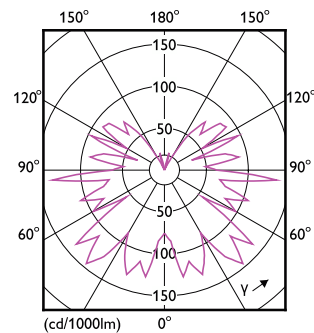

Dekorative MASTER Value LED-Glühlampen

Allgemeine Informationen

Socket	E27
Schaltzyklus	20.000
Nennlebensdauer	15.000 Stunde(n)

Lichttechnische Daten

Ähnlichste Farbtemperatur (Nom)	1800 K
Farbwiedergabeindex (CRI)	80
Farbcode	818
Restlichtstrom am Ende der Nennlebensdauer (Nom.)	70 %
Lichtstrom	250 lm

Betrieb und Elektrik

Eingangsfrequenz	50 bis 60 Hz
Netzfrequenz	50 to 60 Hz
Systemleistung	4 W
Startzeit (Nom)	0,5 s
Äquivalente Leistung	25 W

Temperatur

Umgebungstemperaturbereich	-20 bis +45 °C

Lichtregelung und Dimmen

Dimmbar	Nur mit Spezial-Dimmern

Mechanik und Gehäuse

Kolbenausführung	Bernsteinfarben

Genehmigung und Anwendung

Energieverbrauch kWh/1.000 Std.	4 kWh

Temperatur

Order Code	Full Product Name	Gehäusetemperatur (Nom)
31553200	MAS VLE LEDBulbD4-25W E27 ST64 GOLD SP G	35 °C
31551800	MAS VLE LEDBulbD4-25W E27 A60 GOLD SP G	35 °C
38548100	MAS VLE LEDBulbD4-25WE27 G93GOLD SP G	38 °C
31555600	MAS VLE LEDBulbD4-25W E27 T32 GOLD SP G	35 °C

Mechanik und Gehäuse

Order Code	Full Product Name	Kolbenform
31553200	MAS VLE LEDBulbD4-25W E27 ST64 GOLD SP G	ST64
31551800	MAS VLE LEDBulbD4-25W E27 A60 GOLD SP G	A60
38548100	MAS VLE LEDBulbD4-25WE27 G93GOLD SP G	G93
31555600	MAS VLE LEDBulbD4-25W E27 T32 GOLD SP G	T32