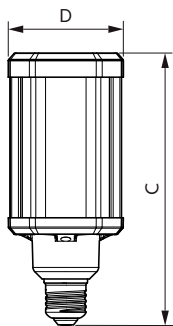

TrueForce Urban LED HPL

Abmessungsskizzen

Product	D	C
TForce LED HPL ND 57-42W E27 830	84 mm	178 mm
TForce LED HPL ND 60-42W E27 840	84 mm	178 mm

Product	D	C
TForce LED HPL ND 28-21W E27 830	75 mm	178 mm
TForce LED HPL ND 30-21W E27 840	75 mm	178 mm
TForce LED HPL ND 38-28W E27 830	75 mm	178 mm
TForce LED HPL ND 40-28W E27 840	75 mm	178 mm

Allgemeine Informationen

Schaltzyklus	50.000
Nennlebensdauer	50.000 Stunde(n)

Lichttechnische Daten

Ausstrahlungswinkel (Nom)	360 Grad
Farbwiedergabeindex (CRI)	80
Restlichtstrom am Ende der Nennlebensdauer (Nom.)	70 %

Betrieb und Elektrik

Eingangsfrequenz	50 bis 60 Hz
Netzfrequenz	50 to 60 Hz
Startzeit (Nom)	0,45 s

Lichtregelung und Dimmen

Dimmbar	Nein

Mechanik und Gehäuse

Kolbenausführung	Klar
Kolbenform	Sonstiges

Genehmigung und Anwendung

Umgebungstemperaturbereich	-30 bis +45 °C

Allgemeine Informationen

Order Code	Full Product Name	Socket
63826900	TrueForce LED HPL ND 57-42W E40 830	E40
63828300	TrueForce LED HPL ND 60-42W E40 840	E40
63822100	TrueForce LED HPL ND 57-42W E27 830	E27
63824500	TrueForce LED HPL ND 60-42W E27 840	E27
63814600	TrueForce LED HPL ND 28-21W E27 830	E27
63816000	TrueForce LED HPL ND 30-21W E27 840	E27
63818400	TrueForce LED HPL ND 38-28W E27 830	E27
63820700	TrueForce LED HPL ND 40-28W E27 840	E27

Lichttechnische Daten