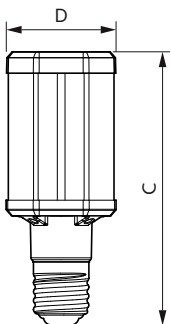

## Abmessungsskizzen

Product	D	C
TForce LED HPL ND 57-42W E40 830	84 mm	191 mm
TForce LED HPL ND 60-42W E40 840	84 mm	191 mm