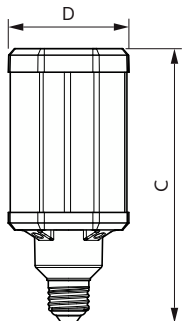

TrueForce Urban LED HPL

Abmessungsskizzen

Product	D	C
TForce LED HPL ND 57-42W E27 830	84 mm	178 mm
TForce LED HPL ND 60-42W E27 840	84 mm	178 mm

Product	D	C
TForce LED HPL ND 28-21W E27 830	75 mm	178 mm
TForce LED HPL ND 30-21W E27 840	75 mm	178 mm
TForce LED HPL ND 38-28W E27 830	75 mm	178 mm
TForce LED HPL ND 40-28W E27 840	75 mm	178 mm

Allgemeine Informationen

Schaltzyklus	50.000
Nennlebensdauer	50.000 Stunde(n)

Lichttechnische Daten

Ausstrahlungswinkel (Nom)	360 Grad
Farbwiedergabeindex (CRI)	80
Restlichtstrom am Ende der Nennlebensdauer (Nom.)	70 %

Betrieb und Elektrik

Eingangsfrequenz	50 bis 60 Hz
Netzfrequenz	50 to 60 Hz
Startzeit (Nom)	0,45 s

Lichtregelung und Dimmen

Dimmbar	Nein

Mechanik und Gehäuse

Kolbenausführung	Klar
Kolbenform	Sonstiges

Genehmigung und Anwendung

Umgebungstemperaturbereich	-30 bis +45 °C

Allgemeine Informationen

Order Code	Full Product Name	Socket
63826900	TrueForce LED HPL ND 57-42W E40 830	E40
63828300	TrueForce LED HPL ND 60-42W E40 840	E40
63822100	TrueForce LED HPL ND 57-42W E27 830	E27
63824500	TrueForce LED HPL ND 60-42W E27 840	E27
63814600	TrueForce LED HPL ND 28-21W E27 830	E27
63816000	TrueForce LED HPL ND 30-21W E27 840	E27
63818400	TrueForce LED HPL ND 38-28W E27 830	E27
63820700	TrueForce LED HPL ND 40-28W E27 840	E27

Lichttechnische Daten