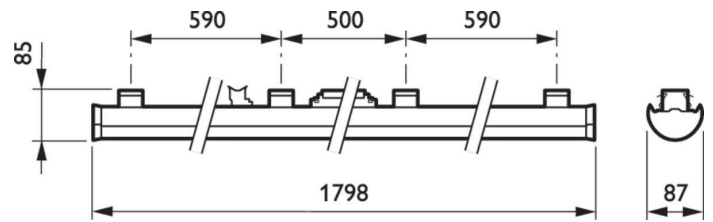

Maxos LED Performer

Anwendung

- Supermärkte
- Lagerhäuser
- Produktionseinrichtungen

Versions

IPPR1 4MX900i 0001.JPG

IPPR 4MX900i 0003

Abmessungsskizzen

Maxos LED Performer