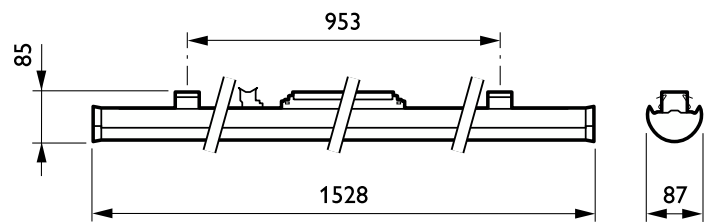

Maxos LED Performer

Anwendung

- Supermärkte
- Lagerhäuser
- Produktionseinrichtungen

Versions

IPPR1 4MX900i 0001.JPG

IPPR 4MX900i 0003

Abmessungsskizzen

Maxos LED Performer