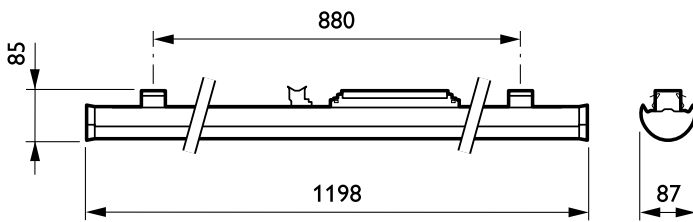

Maxos LED Performer

Anwendung

- Supermärkte
- Lagerhäuser
- Produktionseinrichtungen

Versions

IPPR1 4MX900i 0001.JPG

IPPR 4MX900i 0003

Abmessungsskizzen

Maxos LED Performer