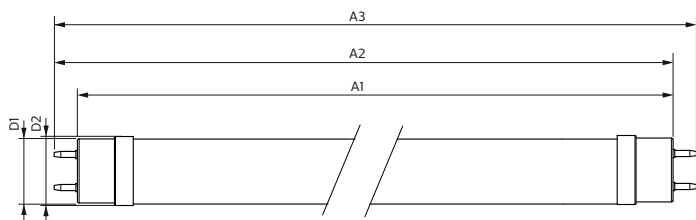

Toepassing

- Industrie en magazijn
- Kantoren, onderwijsinstellingen en detailhandel

MASTER Value T8 UltraEfficient

Versions

MAS LEDtube VLE UE T8 20240506 RTP

Maatschets

Product	D1	D2	A1	A2	A3
MAS LEDtube VLE 1200mm UE 14W 840 T8	25,7 mm	28 mm	1.199,4 mm	1.206,5 mm	1.213,6 mm
MAS LEDtube VLE 1500mm UE 22.1W 840 T8	25,7 mm	28 mm	1.500 mm	1.507,1 mm	1.514,2 mm