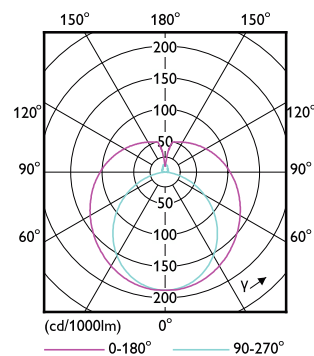

Gegevens lichttechniek

Bundelhoek (nom.)	190 graden
Gecorreleerde kleurtemperatuur (nom.)	4000 K
Kleurweergave-index (CRI)	80
Kleurcode	840
LLMF bij einde nominale levensduur (nom.)	70 %

Bedrijfs- en elektrische gegevens

Ingangsfrequentie	50 tot 60 Hz
Opstarttijd (nom.)	0,5 s

Dimbaarheid en regelsystemen

Dimbaar	Nee

Eigenschappen behuizing en afmetingen

Lampafwerking	Mat
Lampvorm	T8

Keurmerken en classificaties

Bereik omgevingstemperatuur	-20 tot +45 °C

Gegevens lichttechniek

Order Code	Full Product Name	Lichtstroom
8720169316713	MAS LEDtube VLE 1200mm UE 14W 840 T8	2.600 lm
8720169316751	MAS LEDtube VLE 1500mm UE 22.1W 840 T8	4.100 lm

Bedrijfs- en elektrische gegevens

Order Code	Full Product Name	Energieverbruik
8720169316713	MAS LEDtube VLE 1200mm UE 14W 840 T8	14 W

Order Code	Full Product Name	Energieverbruik
8720169316751	MAS LEDtube VLE 1500mm UE 22.1W 840 T8	22,1 W

Operationele temperatuur

Order Code	Full Product Name	T-behuizing maximaal (nom.)
8720169316713	MAS LEDtube VLE 1200mm UE 14W 840 T8	50 °C

Order Code	Full Product Name	T-behuizing maximaal (nom.)
8720169316751	MAS LEDtube VLE 1500mm UE 22.1W 840 T8	55 °C

Keurmerken en classificaties

Order Code	Full Product Name	Energieverbruik kWh/1.000 uur
8720169316713	MAS LEDtube VLE 1200mm UE 14W 840 T8	14 kWh
8720169316751	MAS LEDtube VLE 1500mm UE 22.1W 840 T8	23 kWh