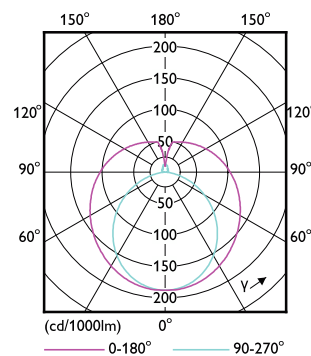

Gegevens lichttechniek

Bundelhoek (nom.)	190 graden
Gecorreleerde kleurtemperatuur (nom.)	4000 K
Kleurweergave-index (CRI)	80
Kleurcode	840
LLMF bij einde nominale levensduur (nom.)	70 %

Bedrijfs- en elektrische gegevens

Ingangsfrequentie	50 tot 60 Hz
Opstarttijd (nom.)	0,5 s

Dimbaarheid en regelsystemen

Dimbaar	Nee

Eigenschappen behuizing en afmetingen

Lampafwerking	Mat
Lampvorm	T8

Keurmerken en classificaties

Bereik omgevingstemperatuur	-20 tot +45 °C

Gegevens lichttechniek

Order Code	Full Product Name	Lichtstroom
8720169316713	MAS LEDtube VLE 1200mm UE 14W 840 T8	2.600 lm
8720169316751	MAS LEDtube VLE 1500mm UE 22.1W 840 T8	4.100 lm

Bedrijfs- en elektrische gegevens

Order Code	Full Product Name	Energieverbruik
8720169316713	MAS LEDtube VLE 1200mm UE 14W 840 T8	14 W

Order Code	Full Product Name	Energieverbruik
8720169316751	MAS LEDtube VLE 1500mm UE 22.1W 840 T8	22,1 W

Operationele temperatuur

Order Code	Full Product Name	T-behuizing maximaal (nom.)
8720169316713	MAS LEDtube VLE 1200mm UE 14W 840 T8	50 °C

Order Code	Full Product Name	T-behuizing maximaal (nom.)
8720169316751	MAS LEDtube VLE 1500mm UE 22.1W 840 T8	55 °C

Keurmerken en classificaties

Order Code	Full Product Name	Energieverbruik kWh/1.000 uur
8720169316713	MAS LEDtube VLE 1200mm UE 14W 840 T8	14 kWh
8720169316751	MAS LEDtube VLE 1500mm UE 22.1W 840 T8	23 kWh