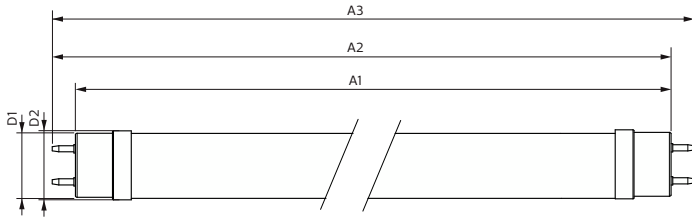

MASTER Value T8 UltraEfficient

Mittapiirros

Product	D1	D2	A1	A2	A3
MAS LEDtube VLE 1200mm UE 14W 840 T8	25,7 mm	28 mm	1 199,4 mm	1 206,5 mm	1 213,6 mm
MAS LEDtube VLE 1500mm UE 22.1W 840 T8	25,7 mm	28 mm	1 500 mm	1 507,1 mm	1 514,2 mm