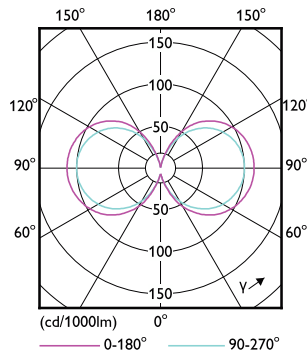

Eigenschappen behuizing en afmetingen

Order Code	Full Product Name	Lampvorm
8720169374256	MAS LED SON-T UE M 6Klm 28.5W 740 E27	T46
8720169240391	MAS LED SON-T UE M 9Klm 42.8W 740 E40	T52
8720169374232	MAS LED SON-T UE M 5.4Klm 28.5W 727 E27	T46
8720169240339	MAS LED SON-T UE M 5.4Klm 28.5W 727 E27	T46
8720169240353	MAS LED SON-T UE M 6Klm 28.5W 740 E27	T46

Order Code	Full Product Name	Lampvorm
8720169240292	MAS LED SON-T UE M 3.6Klm 19W 727 E27	T46
8720169240315	MAS LED SON-T UE M 4Klm 19W 740 E27	T46
8720169374195	MAS LED SON-T UE M 3.6Klm 19W 727 E27	T46
8720169374218	MAS LED SON-T UE M 4Klm 19W 740 E27	T46
8720169240377	MAS LED SON-T UE M 8Klm 42.8W 727 E40	T52

Keurmerken en classificaties

Order Code	Full Product Name	Energieverbruik kWh/1.000 uur
8720169374256	MAS LED SON-T UE M 6Klm 28.5W 740 E27	29 kWh
8720169240391	MAS LED SON-T UE M 9Klm 42.8W 740 E40	43 kWh
8720169374232	MAS LED SON-T UE M 5.4Klm 28.5W 727 E27	29 kWh
8720169240339	MAS LED SON-T UE M 5.4Klm 28.5W 727 E27	29 kWh
8720169240353	MAS LED SON-T UE M 6Klm 28.5W 740 E27	29 kWh
8720169240292	MAS LED SON-T UE M 3.6Klm 19W 727 E27	19 kWh
8720169240315	MAS LED SON-T UE M 4Klm 19W 740 E27	19 kWh
8720169374195	MAS LED SON-T UE M 3.6Klm 19W 727 E27	19 kWh
8720169374218	MAS LED SON-T UE M 4Klm 19W 740 E27	19 kWh
8720169240377	MAS LED SON-T UE M 8Klm 42.8W 727 E40	43 kWh