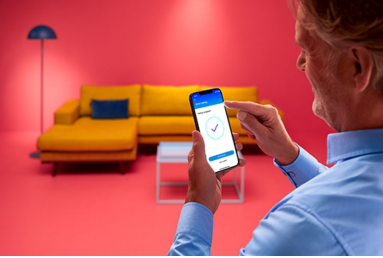

주요제품

즉시 설정

WiZ 조명을 Wi-Fi 네트워크에 연결하기만 하면 즉시 스마트 기능의 이점을 누릴 수 있습니다. 조명이 자동으로 켜지고 꺼지도록 예약하여 집에 없을 때 조명을 쉽게 제어할 수 있습니다. 허브 또는 게이트웨이 같은 추가 하드웨어를 설치할 필요가 없습니다!

어디서나 제어

스마트폰으로 언제 어디서나 기기를 제어하세요. 집을 떠나기 전에 기기를 켜두어도 걱정할 필요가 없습니다. WiZ 앱은 iOS 및 Android에서 사용할 수 있습니다.