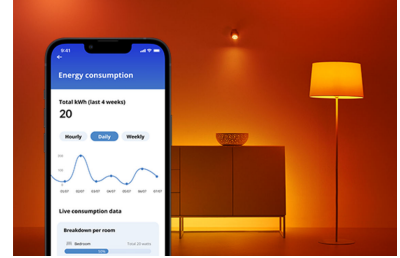

스마트 기능

- 움직임에 따라 켜지는 독점 SpaceSense™ 조명
- 에너지 소비 모니터링

조명 모드

- 부드럽고 따뜻한 백색광으로 공간을 밝혀보세요

주요제품

즉시 설정

WiZ 조명을 Wi-Fi 네트워크에 연결하기만 하면 즉시 스마트 기능의 이점을 누릴 수 있습니다. 조명이 자동으로 켜지고 꺼지도록 예약하여 집에 없을 때 조명을 쉽게 제어할 수 있습니다. 허브 또는 게이트웨이 같은 추가 하드웨어를 설치할 필요가 없습니다!

스마트 조광

스마트폰, WiZ 제어 액세서리 또는 음성만으로 조명을 원하는 밝기 수준으로 조정하기만 하면 됩니다. 고가의 조광기를 설치할 필요가 없습니다!

다양한 조명 제어 옵션

WiZ를 사용하면 다양한 방식으로 스마트 조명을 제어할 수 있습니다. 스마트폰, 음성, WiZ 리모컨으로 조명을 조정하거나 기존 벽 스위치를 사용하여 두 가지 선호 모드 간에 전환할 수 있습니다. Google Home, Alexa 및 Siri Shortcuts과 함께 작동합니다.

SpaceSense를 통한 조명 자동화

WiZ의 SpaceSense 기술이 조명을 모션 센서로 바꿔줍니다. 방 안에 최소 2개의 WiZ 조명이 있으면 WiZ 앱에서 SpaceSense 기능을 활성화하여 모션 감지에 따라 조명이 자동으로 켜지고 꺼지도록 설정할 수 있습니다. 정말 간단합니다. WiZ의 SpaceSense니까요.

에너지 모니터링

WiZ 앱으로 조명의 에너지 소비에 대한 개요를 확인하세요. 주간 또는 일일 보고서에 쉽게 액세스하여 가정에서 에너지 소비량을 파악하는 데 도움이 됩니다.

부드럽고 따뜻한 백색광

따뜻한 화이트 조명으로 아늑한 분위기를 연출해보세요. 일상 활동에 맞춰 간편하게 조절되는 스마트 조명입니다.

사양

전구 특성

- 의도된 용도: 욕내
- 램프 모양: A60
- 소켓: E26
- 기술: 스마트 와이파이
- 유리의 타입: 불투명
- 조광가능: 무선 디밍
- 전구 마감: 불투명

전구 규격

- 높이: 11.8 cm
- 중량: 0.06 kg
- 폭: 6 cm