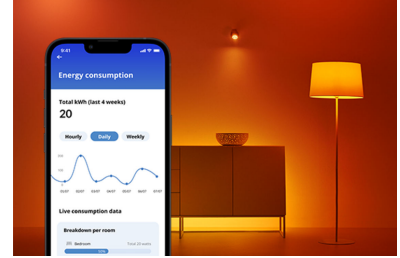

에너지 모니터링

WiZ 앱으로 조명의 에너지 소비에 대한 개요를 확인하세요. 주간 또는 일일 보고서에 쉽게 액세스하여 가정에서 에너지 소비량을 파악하는 데 도움이 됩니다.