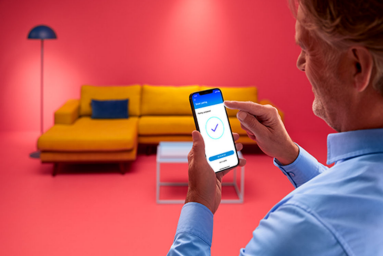

포근하고 따스한 백색광 켜기

Philips Smart LED 색상 조절 가능 화이트 스마트 전구를 사용해 B22 조명 기구에 따뜻한 백색광을 선사해보세요. 이 전구는 WiZ 연결 전구입니다. 기존 Wi-Fi에 연결하여 WiZ 앱이나 음성 명령을 사용해 제어할 수 있습니다.

손쉬운 설정

- 설정하기 쉬운 스마트 조명 기능

스마트 제어기

- 조광기가 없어도 스마트 조명을 조광
- 원하는 방식으로 스마트 조명 제어

스마트 기능

- 움직임에 따라 켜지는 독점 SpaceSense™ 조명
- 에너지 소비 모니터링

조명 모드

- 부드럽고 따뜻한 백색광으로 공간을 밝혀보세요

주요제품

즉시 설정

WiZ 조명을 Wi-Fi 네트워크에 연결하기만 하면 즉시 스마트 기능의 이점을 누릴 수 있습니다. 조명이 자동으로 켜지고 꺼지도록 예약하여 집에 없을 때 조명을 쉽게 제어할 수 있습니다. 허브 또는 게이트웨이 같은 추가 하드웨어를 설치할 필요가 없습니다!

스마트 조광

스마트폰, WiZ 제어 액세서리 또는 음성만으로 조명을 원하는 밝기 수준으로 조정하기만 하면 됩니다. 고가의 조광기를 설치할 필요가 없습니다!

다양한 조명 제어 옵션

WiZ를 사용하면 다양한 방식으로 스마트 조명을 제어할 수 있습니다. 스마트폰, 음성, WiZ 리모컨으로 조명을 조정하거나 기존 벽 스위치를 사용하여 두 가지 선호 모드 간에 전환할 수 있습니다. Google Home, Alexa 및 Siri Shortcuts과 함께 작동합니다.