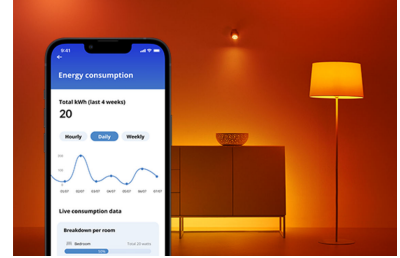

포근하고 따스한 백색광 켜기

Philips Smart LED 색상 조절 가능 화이트 스마트 전구를 사용해 B22 조명 기구에 따뜻한 백색광을 선사해보세요. 이 전구는 WiZ 연결 전구입니다. 기존 Wi-Fi에 연결하여 WiZ 앱이나 음성 명령을 사용해 제어할 수 있습니다.

손쉬운 설정

- 설정하기 쉬운 스마트 조명 기능

스마트 제어기

- 조광기가 없어도 스마트 조명을 조광
- 원하는 방식으로 스마트 조명 제어

스마트 기능

- 움직임에 따라 켜지는 독점 SpaceSense™ 조명
- 에너지 소비 모니터링

조명 모드

- 부드럽고 따뜻한 백색광으로 공간을 밝혀보세요

주요제품

즉시 설정

WiZ 조명을 Wi-Fi 네트워크에 연결하기만 하면 즉시 스마트 기능의 이점을 누릴 수 있습니다. 조명이 자동으로 켜지고 꺼지도록 예약하여 집에 없을 때 조명을 쉽게 제어할 수 있습니다. 허브 또는 게이트웨이 같은 추가 하드웨어를 설치할 필요가 없습니다!

스마트 조광

스마트폰, WiZ 제어 액세서리 또는 음성만으로 조명을 원하는 밝기 수준으로 조정하기만 하면 됩니다. 고가의 조광기를 설치할 필요가 없습니다!

다양한 조명 제어 옵션

WiZ를 사용하면 다양한 방식으로 스마트 조명을 제어할 수 있습니다. 스마트폰, 음성, WiZ 리모컨으로 조명을 조정하거나 기존 벽 스위치를 사용하여 두 가지 선호 모드 간에 전환할 수 있습니다. Google Home, Alexa 및 Siri Shortcuts과 함께 작동합니다.

SpaceSense를 통한 조명 자동화

WiZ의 SpaceSense 기술이 조명을 모션 센서로 바꿔줍니다. 방 안에 최소 2개의 WiZ 조명이 있으면 WiZ 앱에서 SpaceSense 기능을 활성화하여 모션 감지에 따라 조명이 자동으로 켜지고 꺼지도록 설정할 수 있습니다. 정말 간단합니다. WiZ의 SpaceSense니까요.

에너지 모니터링

WiZ 앱으로 조명의 에너지 소비에 대한 개요를 확인하세요. 주간 또는 일일 보고서에 쉽게 액세스하여 가정에서 에너지 소비량을 파악하는 데 도움이 됩니다.