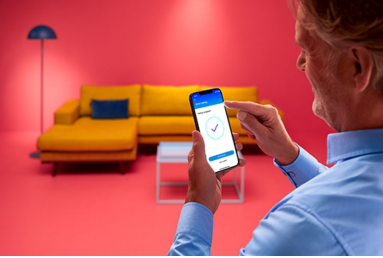

주요제품

즉시 설정

WiZ 조명을 Wi-Fi 네트워크에 연결하기만 하면 즉시 스마트 기능의 이점을 누릴 수 있습니다. 조명이 자동으로 켜지고 꺼지도록 예약하여 집에 없을 때 조명을 쉽게 제어할 수 있습니다. 허브 또는 게이트웨이 같은 추가 하드웨어를 설치할 필요가 없습니다!