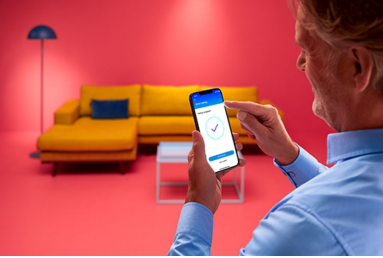

분위기에 맞는 컬러풀한 조명

둥근 지구 모양의 Philips Smart LED 풀컬러 G95 전구로 집안의 완벽한 분위기를 연출하세요. 이 전구는 WiZ에 연결 전구입니다. 기존 Wi-Fi에 연결하여 WiZ 앱이나 음성 명령을 사용해 제어할 수 있습니다.

손쉬운 설정

- 설정하기 쉬운 스마트 조명 기능

스마트 제어기

- 원하는 방식으로 스마트 조명 제어

스마트 기능

- 움직임에 따라 켜지는 독점 SpaceSense™ 조명
- 에너지 소비 모니터링

조명 모드

- 하루를 만들어주는 수백만 가지 색상과 변화하는 조명 모드
- 따뜻한 백색에서 시원한 백색 조명으로 적절한 분위기를 조성

주요제품

즉시 설정

WiZ 조명을 Wi-Fi 네트워크에 연결하기만 하면 즉시 스마트 기능의 이점을 누릴 수 있습니다. 조명이 자동으로 켜지고 꺼지도록 예약하여 집에 없을 때 조명을 쉽게 제어할 수 있습니다. 허브 또는 게이트웨이 같은 추가 하드웨어를 설치할 필요가 없습니다!

다양한 조명 제어 옵션

WiZ를 사용하면 다양한 방식으로 스마트 조명을 제어할 수 있습니다. 스마트폰, 음성, WiZ 리모컨으로 조명을 조정하거나 기존 벽 스위치를 사용하여 두 가지 선호 모드 간에 전환할 수 있습니다. Google Home, Alexa 및 Siri Shortcuts과 함께 작동합니다.

SpaceSense를 통한 조명 자동화

WiZ의 SpaceSense 기술이 조명을 모션 센서로 바꿔줍니다. 방 안에 최소 2개의 WiZ 조명이 있으면 WiZ 앱에서 SpaceSense 기능을 활성화하여 모션 감지에 따라 조명이 자동으로 켜지고 꺼지도록 설정할 수 있습니다. 정말 간단합니다. WiZ의 SpaceSense니까요.

따뜻한 흰색에서 차가운 흰색 조명 및 사전 설정 모드

활력을 주는 시원한 백색부터 부드러운 따뜻한 백색 조명까지 다양한 범위에서 선택하거나 포커스 및 휴식과 같은 사전 설정 모드에서 선택하여 활동에 가장 적합한 분위기를 조성하십시오.

사양

전구 특성

- 의도된 용도: 옥내
- 램프 모양: G95
- 소켓: E27
- 기술: 스마트 와이파이
- 유리의 타입: 불투명
- 조광가능: 무선 디밍
- 전구 마감: 불투명