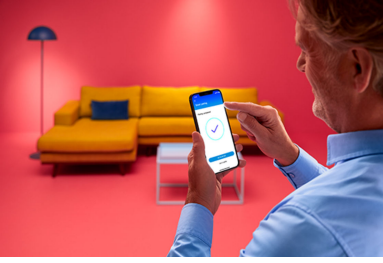

따뜻한 빛에서 차가운 빛 까지 원하는대로 선택하세요

둥근 지구 모양의 Philips Smart LED G95 스마트 전구로 원하는 웜톤 또는 쿨톤 화이트 조명으로 공간을 밝혀보세요. 이 전구는 WiZ 연결 전구입니다. 기존 Wi-Fi에 연결하여 WiZ 앱이나 음성 명령을 사용해 제어할 수 있습니다.

손쉬운 설정

- 설정하기 쉬운 스마트 조명 기능

스마트 제어기

- 조광기가 없어도 스마트 조명을 조광
- 원하는 방식으로 스마트 조명 제어

스마트 기능

- 움직임에 따라 켜지는 독점 SpaceSense™ 조명
- 에너지 소비 모니터링

조명 모드

- 따뜻한 백색에서 시원한 백색 조명으로 적절한 분위기를 조성

주요제품

즉시 설정

WiZ 조명을 Wi-Fi 네트워크에 연결하기만 하면 즉시 스마트 기능의 이점을 누릴 수 있습니다. 조명이 자동으로 켜지고 꺼지도록 예약하여 집에 없을 때 조명을 쉽게 제어할 수 있습니다. 허브 또는 게이트웨이 같은 추가 하드웨어를 설치할 필요가 없습니다!

스마트 조광

스마트폰, WiZ 제어 액세서리 또는 음성만으로 조명을 원하는 밝기 수준으로 조정하기만 하면 됩니다. 고가의 조광기를 설치할 필요가 없습니다!

다양한 조명 제어 옵션

WiZ를 사용하면 다양한 방식으로 스마트 조명을 제어할 수 있습니다. 스마트폰, 음성, WiZ 리모컨으로 조명을 조정하거나 기존 벽 스위치를 사용하여 두 가지 선호 모드 간에 전환할 수 있습니다. Google Home, Alexa 및 Siri Shortcuts과 함께 작동합니다.

따뜻한 흰색에서 차가운 흰색 조명 및 사전 설정 모드

활력을 주는 시원한 백색부터 부드러운 따뜻한 백색 조명까지 다양한 범위에서 선택하거나 포커스 및 휴식과 같은 사전 설정 모드에서 선택하여 활동에 가장 적합한 분위기를 조성하십시오.

사양

전구 특성

- 의도된 용도: 옥내
- 램프 모양: G95
- 소켓: E27
- 기술: 스마트 와이파이
- 유리의 타입: 불투명
- 조광가능: 무선 디밍