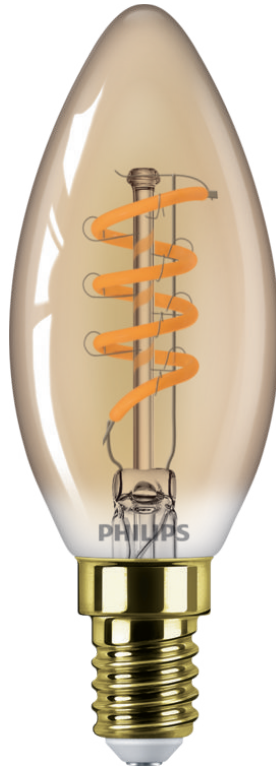

PHILIPS

필라멘트 캔들 호박색
15W B35 E14

LED

1800K

136lm

15000h

조광

8719514315976

가정용 최첨단 LED

이 Philips LED 전구는 아름답고 매우 따뜻한 빛과 매우 긴 수명, 그리고 즉각적이고 상당한 에너지 절감 효과를 제공합니다. 이 전구는 불꽃 색온도로 아늑한 분위기를 연출하기에 완벽한 선택입니다.

밝기 조절이 가능한 매우 따뜻한 백색 조명

- 밝기 조절이 가능한 매우 따뜻한 백색 조명

눈에 잘 띄는 디자인으로 켜를 때도 꺼를 때도 아름다운 모양

- 켜를 때도 꺼를 때도 아름다운 모양

주요제품

밝기 조절이 가능한 매우 따뜻한 백색 조명

매우 따뜻한 백색 조명으로 객실에 아늑하고 따뜻한 분위기를 선사하며, 조명을 어둡게 하여 개인적인 분위기를 조성할 수 있습니다.

켜을 때도 켜을 때도 아름다운 모양

"보이는 필라멘트가 있는 이 아름다운 램프는 감각적인 스타일을 더해줍니다. 어스 방에서나 향수를 느낄 수 있습니다. 켜을 때도 켜을 때도 아름다운 모양 "

사양

전구 특성

- 의도된 용도: 옥내
- 램프 모양: 비방향성 캔들
- 소켓: E14
- 조광가능: 예

전구 규격

- 높이: 9.5 cm
- 폭: 3.6 cm

디자인 및 마감

- 재질: 유리

내구성