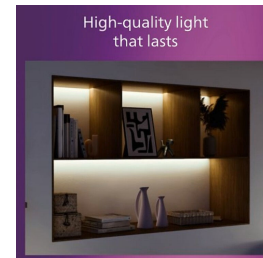

Diffusore di alta qualità Luce brillante con distribuzione uniforme

Il diffusore distribuisce una luce soffusa nelle tue stanze in modo uniforme.

Materiale metallico di alta qualità

Materiale metallico durevole, per una finitura solida.

Specifiche

Caratteristiche della lampadina

- Uso previsto: Interno

Aspetto e finitura

- Colore: Bianca
- Materiale: Metallo, Plastica

Durata

- Numero di cicli di accensione e spegnimento: 25.000

Informazioni ambientali

Varie

- Appositamente progettata per: Camera da letto, Soggiorno, Sala da pranzo, Cucina, Studio
- Style: Stile contemporaneo
- Tipo: Luci da incasso
- EyeComfort: Sì
- Innovazioni LED: UltraEfficient, EyeComfort