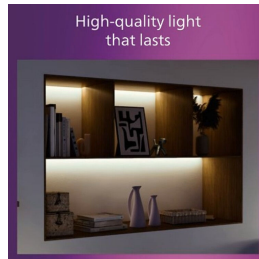

Diffusore di alta qualità Luce brillante con distribuzione uniforme

Il diffusore distribuisce una luce soffusa nelle tue stanze in modo uniforme.

Materiale metallico di alta qualità

Materiale metallico durevole, per una finitura solida.

Specifiche

Caratteristiche della lampadina

- Uso previsto: Interno

Aspetto e finitura

- Colore: Bianca
- Materiale: Metallo, Plastica

Durata

- Numero di cicli di accensione e spegnimento: 25.000

Informazioni ambientali

Varie

- Appositamente progettata per: Camera da letto, Soggiorno, Sala da pranzo, Cucina, Studio
- Style: Stile contemporaneo
- Tipo: Luci da incasso
- EyeComfort: Sì
- Innovazioni LED: UltraEfficient, EyeComfort