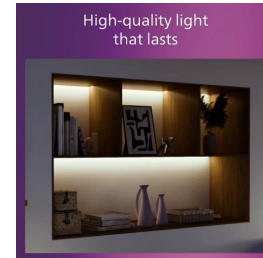

Diffusore di alta qualità Luce brillante con distribuzione uniforme

Il diffusore distribuisce una luce soffusa nelle tue stanze in modo uniforme.

Materiale metallico di alta qualità

Materiale metallico durevole, per una finitura solida.

Specifiche

Caratteristiche della lampadina

- Uso previsto: Interno

Aspetto e finitura

- Colore: Bianca
- Materiale: Metallo, Plastica

Durata

- Numero di cicli di accensione e spegnimento: 25.000

Informazioni ambientali

Varie

- Appositamente progettata per: Camera da letto, Soggiorno, Sala da pranzo, Cucina, Studio
- Style: Stile contemporaneo
- Tipo: Luci da incasso
- EyeComfort: Sì
- Innovazioni LED: UltraEfficient, EyeComfort