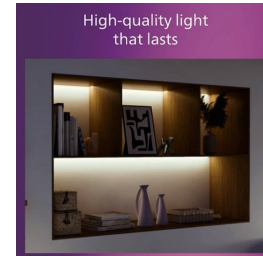

Diffusore di alta qualità Luce brillante con distribuzione uniforme

Il diffusore distribuisce una luce soffusa nelle tue stanze in modo uniforme.

Materiale metallico di alta qualità

Materiale metallico durevole, per una finitura solida.

Specifiche

Caratteristiche della lampadina

- Uso previsto: Interno

Aspetto e finitura

- Colore: Bianca
- Materiale: Metallo, Plastica

Durata

- Numero di cicli di accensione e spegnimento: 25.000

Informazioni ambientali

Varie

- Appositamente progettata per: Camera da letto, Soggiorno, Sala da pranzo, Cucina, Studio
- Style: Stile contemporaneo
- Tipo: Luci da incasso
- EyeComfort: Sì
- Innovazioni LED: UltraEfficient, EyeComfort