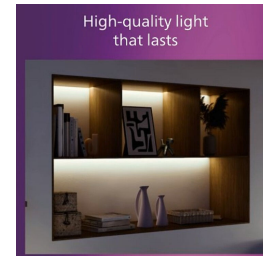

- Faretto regolabile
- Lampadina non inclusa

Facile installazione

- Facile montaggio con ClickFix

Facile da usare

- Ideale per il posizionamento a parete o a soffitto, questo apparecchio per illuminazione ti consente di dare uno stile personalizzato ai tuoi interni.

Materiale e finitura

- Materiali di alta qualità

In evidenza

Faretto regolabile

Consente di dirigere la luce dove si desidera, semplicemente regolando, ruotando o inclinando la parte superiore del faretto.

Montaggio flessibile a parete o a soffitto

Materiali di alta qualità

Materiale durevole e attraente per un investimento a lungo termine.

Specifiche

Caratteristiche della lampadina

- Uso previsto: Interno

Aspetto e finitura