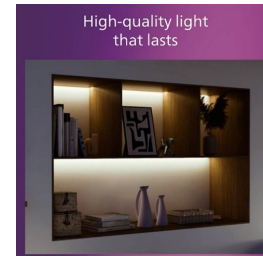

Montaggio flessibile a parete o a soffitto

Materiali di alta qualità

Materiale durevole e attraente per un investimento a lungo termine.

Specifiche

Caratteristiche della lampadina

- Uso previsto: Interno

Aspetto e finitura

- Colore: Nera
- Materiale: Metallo, Vetro

Informazioni ambientali

- Disposal of the product: Alla termine della vita del prodotto, smaltirlo secondo le normative locali e non smaltirlo con i normali rifiuti domestici. Il corretto smaltimento del prodotto aiuterà a prevenire potenziali conseguenze negative per l'ambiente e la salute umana.

Funzionalità aggiuntiva/accessorio incluso

- Luce spot regolabile: Sì
- Montaggio click!FIX: Sì
- Funzione di riduzione luminosità con telecomando: No
- Telecomando incluso: No

Caratteristiche luce

- Tempo di riscaldamento per raggiungere il 60% del flusso luminoso: <2

Varie

- Appositamente progettata per: Camera da letto, Sala da pranzo, Garage, Corridoio, Cucina, Soggiorno
- Style: Stile contemporaneo
- Tipo: Faretto da soffitto/parete
- EyeComfort: No
- Caratteristiche aggiuntive: ClickFix