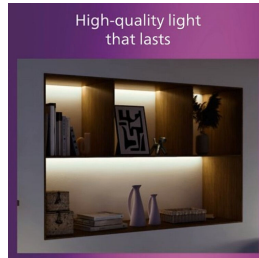

PHILIPS

Plafoniera Magneos
12 W 210 mm

Lampade da soffitto

4000 K

Bianco

8719514328860

Luce LED confortevole pensata per i tuoi occhi

Il Philips LED Slim Downlight Philips fornisce un effetto luminoso naturale per le applicazioni di illuminazione generale. È un sottile capolavoro per i soffitti bassi, creando un ambiente elegante in qualunque punto della casa. La luce è confortevole e non arreca fastidio agli occhi.

Materiale metallico di alta qualità

Materiale metallico durevole, per una finitura solida.

Lunga durata fino a 25.000 ore

La tecnologia LED di Philips estende la durata dei prodotti fino a 25.000 ore

Specifiche

Caratteristiche della lampadina

- Uso previsto: Interno

Aspetto e finitura

- Colore: Bianca
- Materiale: Metallo, Plastica

Durata

- Numero di cicli di accensione e spegnimento: 12.500

Informazioni ambientali